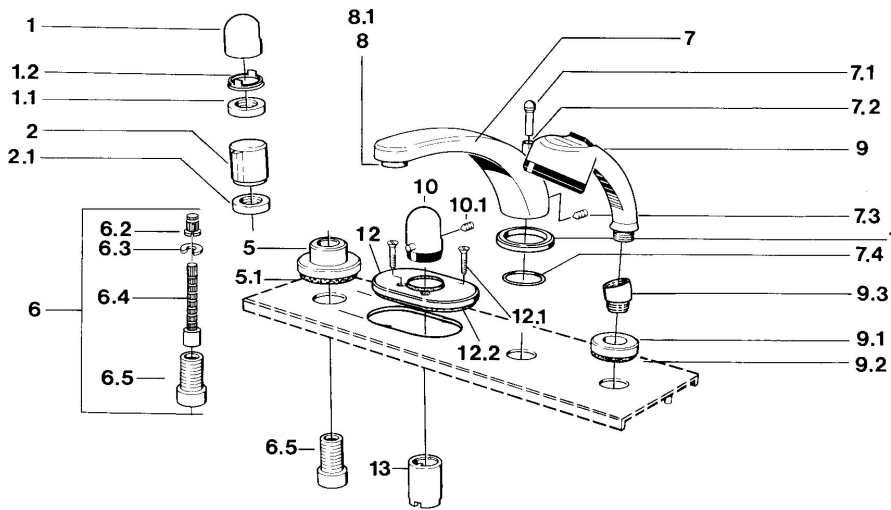

Ersatzteile

SP03562035

	Name	Art.-Nr.
1	Griff	59910363
1	Griff Weiss Ausgelaufen	59910364
1.1	Scheibe, M24x1.5	59910159
1.2	Ring	59910941
5	Rosette, d 70 mm	59910094
5	Rosette Chrom/Seidenmatt Ausgelaufen	59910095
5	Rosette Weiss Ausgelaufen	59910096
6	Verlängerungssatz, 80 mm	59910424
6.2	Adapter Weiss	59910235
6.3	Ring	59910694
6.4	Spindel kpl. lang	59910379
6.5	Gewindehülse, M24x1.5	59910100
7.1	Umstellknopf Ausgelaufen	59910109
7.3	Schraube, M6x16, SW 2.5	59910120
7.4	Dichtungskit	59910121
7.5	Rosette Edelmessing Ausgelaufen	59910923
7.5	Rosette Ausgelaufen	59910918
8	Luftsprudler, M28x1 D	59907198
9	Handbrause Chrom/Seidenmatt Ausgelaufen	599043392
9	Handbrause Chrom/Edelmessing Ausgelaufen	599043304
9	Handbrause Ausgelaufen	04320100
9	Handbrause Chrom/Seidenmatt Ausgelaufen	599043302
9	Handbrause Weiss/Edelmessing Ausgelaufen	599043303
9.1	Rosette	59910125
9.3	Winkelverbinder	59911197
9.3	Winkelverbinder Weiss Ausgelaufen	59911202
9.3	Winkelverbinder Satin Ausgelaufen	59911198
10	Temperatureinstellgriff Edelmessing Ausgelaufen	59910156
10	Temperatur-Wählgriff Ausgelaufen	59910152
12	Rosette Ausgelaufen	59911149
12.1	Schraube, M5x65 Weiss Ausgelaufen	59906672
12.1	Schraube, M5x65	59904847
13	Abdeckhülse	59904915