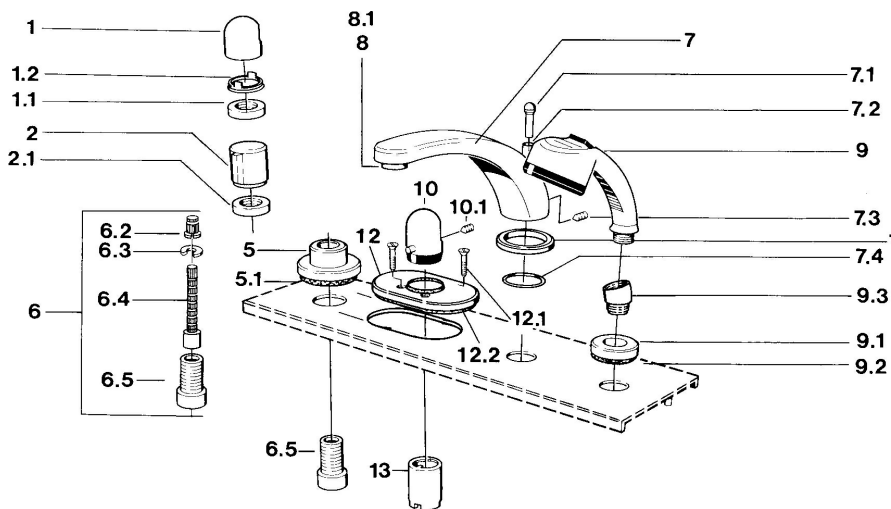

EAN: 4015474608511
static.hansa.com/0356203582

- Sprcha & vana
- Sada pro konečnou montáž
- Montáž do obkladů
- Bílá
- Rukojeť regulátoru teploty

Technické údaje

Technické vlastnosti

Zdroj teplé vody	max. +80°C
Pracovní tlak	0.5-10 bar

Náhradní díly

SP03562035

	Název	Kód
1	Ovládací páka	59910363
1	Ovládací páka Bílá Ukončeno	59910364
1.1	, M24x1.5	59910159
1.2	Kroužek	59910941
5	Kryt příruby, d 70 mm	59910094
5	Kryt příruby Chrom/saténová Ukončeno	59910095
5	Kryt příruby Bílá Ukončeno	59910096
6	Nástavec-sada, 80 mm	59910424
6.2	Adaptér Bílá	59910235
6.3	Kroužek	59910694
6.4	Vnitřní vřeteno	59910379
6.5	Casquillo roscado, M24x1.5	59910100
7.1	Krytka přepínače Ukončeno	59910109
7.3	Šroub, M6x16, SW 2.5	59910120
7.4	Těsnící sada	59910121
7.5	Kryt příruby Ušlechtilá mosaz Ukončeno	59910923
7.5	Kryt příruby Ukončeno	59910918
8	Aerator, M28x1 D	59907198
9	Ruční sprcha Chrom/saténová Ukončeno	599043392
9	Ruční sprcha Chrom/ušlechtilá mosaz Ukončeno	599043304
9	Ruční sprcha Ukončeno	04320100
9	Ruční sprcha Chrom/saténová Ukončeno	599043302
9	Ruční sprcha Bílá/ušlechtilá mosaz Ukončeno	599043303
9.1	Kryt příruby	59910125
9.3	Úhlová spojka	59911197
9.3	Úhlová spojka Bílá Ukončeno	59911202
9.3	Úhlová spojka Saténová Ukončeno	59911198
10	Ovladač regulátoru teploty Ušlechtilá mosaz Ukončeno	59910156
10	Ovladač regulátoru teploty Ukončeno	59910152
12	Kryt příruby Ukončeno	59911149
12.1	Šroub, M5x65 Bílá Ukončeno	59906672
12.1	Šroub, M5x65	59904847
13	Růžice	59904915