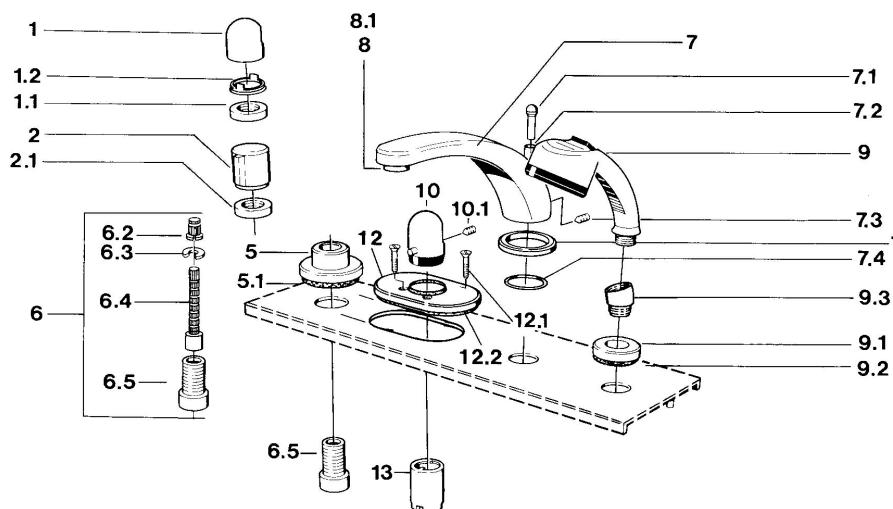

EAN: 4015474608504

static.hansa.com/0356203581

- Sprcha a vaňa
- Sada pre konečnú montáž
- Montáž do obkladu
- Rukoväť regulátora teploty vody

Technické údaje

Technické vlastnosti

Dodávka teplej vody

max. +80°C

Pracovný tlak

0.5-10 bar

Náhradné diely

SP03562035

	Názov	Kód
1	Rukoväť	59910363
1	Rukoväť Biela Ukončené	59910364
1.1	, M24x1.5	59910159
1.2	Krúžok	59910941
5	Kryt príruby, d 70 mm	59910094
5	Kryt príruby Chróm/Saténová Ukončené	59910095
5	Kryt príruby Biela Ukončené	59910096
6	Nadstavňový segment, 80 mm	59910424
6.2	Adaptér Biela	59910235
6.3	Krúžok	59910694
6.4	Vnútorne vreteno	59910379
6.5	Závitové puzdro, M24x1.5	59910100
7.1	Krytka prepínača Ukončené	59910109
7.3	Skrutka, M6x16, SW 2.5	59910120
7.4	Tesnenie sada	59910121
7.5	Kryt príruby Ušľachtilá mosadz Ukončené	59910923
7.5	Kryt príruby Ukončené	59910918
8	Aerator, M28x1 D	59907198
9	Ručná sprcha Chróm/Saténová Ukončené	599043392
9	Ručná sprcha Chróm/Ušľachtilá mosadz Ukončené	599043304
9	Ručná sprcha Ukončené	04320100
9	Ručná sprcha Chróm/Saténová Ukončené	599043302
9	Ručná sprcha Biela/Ušľachtilá mosadz Ukončené	599043303
9.1	Kryt príruby	59910125
9.3	Uhlová spojka	59911197
9.3	Uhlová spojka Biela Ukončené	59911202
9.3	Uhlová spojka Saténová Ukončené	59911198
10	Rukoväť regulátora teploty Ušľachtilá mosadz Ukončené	59910156
10	Rukoväť regulátora teploty Ukončené	59910152
12	Kryt príruby Ukončené	59911149
12.1	Skrutka, M5x65 Biela Ukončené	59906672
12.1	Skrutka, M5x65	59904847
13	Ružice	59904915