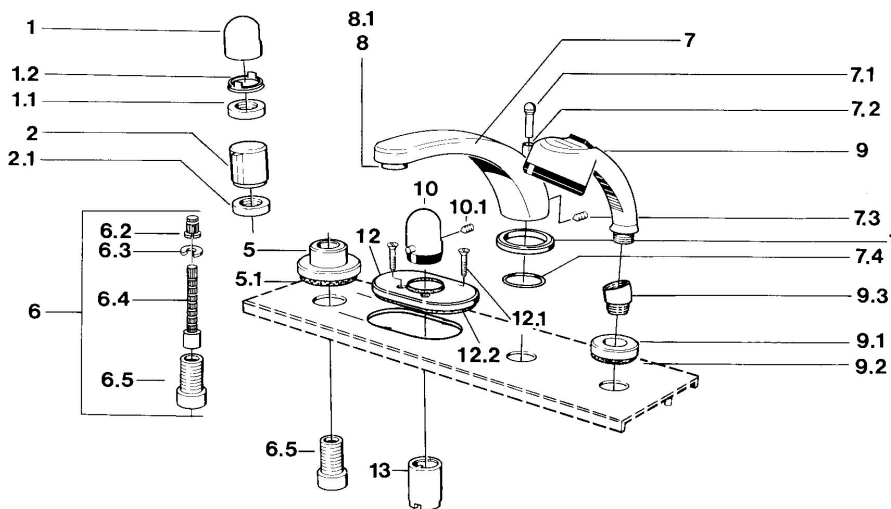

EAN: 4015474608504
static.hansa.com/0356203581

- Bad en douche
- Afbouwset
- Tegelandmontage
- Temperatuurgreep

Technische gegevens

Technische eigenschappen

Warmwatertoevoer	max. +80°C
Werkdruk	0.5-10 bar

Reserveonderdelen

SP03562035

	Naam	Code
1	Hendel Chroom	59910363
1	Hendel Wit Stopgezet	59910364
1.1	, M24x1.5	59910159
1.2	Ring	59910941
5	Afdekplaat, d 70 mm Chroom	59910094
5	Afdekplaat Chroom/Satijn Stopgezet	59910095
5	Afdekplaat Wit Stopgezet	59910096
6	Inbouwverlengstuk compleet, 80 mm	59910424
6.2	Adapter Wit	59910235
6.3	Ring	59910694
6.4	Binnenwerk buis	59910379
6.5	Schroefmof, M24x1.5	59910100
7.1	Omstelknop Chroom Stopgezet	59910109
7.3	Schroef, M6x16, SW 2.5	59910120
7.4	Dichting	59910121
7.5	Afdekplaat Edelmessing Stopgezet	59910923
7.5	Afdekplaat Chroom Stopgezet	59910918
8	Mousseur, M28x1 D Chroom	59907198
9	Handdouche Chroom/Satijn Stopgezet	599043392
9	Handdouche Chroom/Edelmessing Stopgezet	599043304
9	Handdouche Chroom Stopgezet	04320100
9	Handdouche Chroom/Satijn Stopgezet	599043302
9	Handdouche Wit/Edelmessing Stopgezet	599043303
9.1	Afdekplaat Chroom	59910125
9.3	Hoek connector Chroom	59911197
9.3	Hoek connector Wit Stopgezet	59911202
9.3	Hoek connector Satijn Stopgezet	59911198
10	Temperatuur hendel Edelmessing Stopgezet	59910156
10	Temperatuur hendel Chroom Stopgezet	59910152
12	Afdekplaat Chroom Stopgezet	59911149
12.1	Schroef, M5x65 Wit Stopgezet	59906672
12.1	Schroef, M5x65 Chroom	59904847
13	Rosassen Chroom	59904915