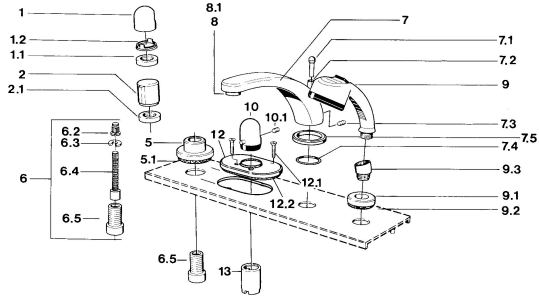

EAN: 4015474608504
static.hansa.com/0356203581

- Bad en douche
- Afbouwset
- Tegelandmontage
- Temperatuurgreep

Technische gegevens

Technische eigenschappen

Warmwatertoevoer	max. +80°C
Werkdruk	0.5-10 bar

Reserveonderdelen

SP03562035

	Naam	Code
1	Hendel Chroom	59910363
1	Hendel Wit Stopgezet	59910364
1.1	, M24x1.5	59910159
1.2	Ring	59910941
5	Afdekplaat, d 70 mm Chroom	59910094
5	Afdekplaat Chroom/Satijn Stopgezet	59910095
5	Afdekplaat Wit Stopgezet	59910096
6	Inbouwverlengstuk compleet, 80 mm	59910424
6.2	Adapter Wit	59910235
6.3	Ring	59910694
6.4	Binnenwerk buis	59910379
6.5	Schroefmof, M24x1.5	59910100
7.1	Omstelknop Chroom Stopgezet	59910109
7.3	Schroef, M6x16, SW 2.5	59910120
7.4	Dichting	59910121
7.5	Afdekplaat Edelmessing Stopgezet	59910923
7.5	Afdekplaat Chroom Stopgezet	59910918
8	Mousseur, M28x1 D Chroom	59907198
9	Handdouche Chroom/Satijn Stopgezet	599043392
9	Handdouche Chroom/Edelmessing Stopgezet	599043304
9	Handdouche Chroom Stopgezet	04320100
9	Handdouche Chroom/Satijn Stopgezet	599043302
9	Handdouche Wit/Edelmessing Stopgezet	599043303
9.1	Afdekplaat Chroom	59910125
9.3	Hoek connector Chroom	59911197
9.3	Hoek connector Wit Stopgezet	59911202
9.3	Hoek connector Satijn Stopgezet	59911198
10	Temperatuur hendel Edelmessing Stopgezet	59910156
10	Temperatuur hendel Chroom Stopgezet	59910152
12	Afdekplaat Chroom Stopgezet	59911149
12.1	Schroef, M5x65 Wit Stopgezet	59906672
12.1	Schroef, M5x65 Chroom	59904847
13	Rosassen Chroom	59904915