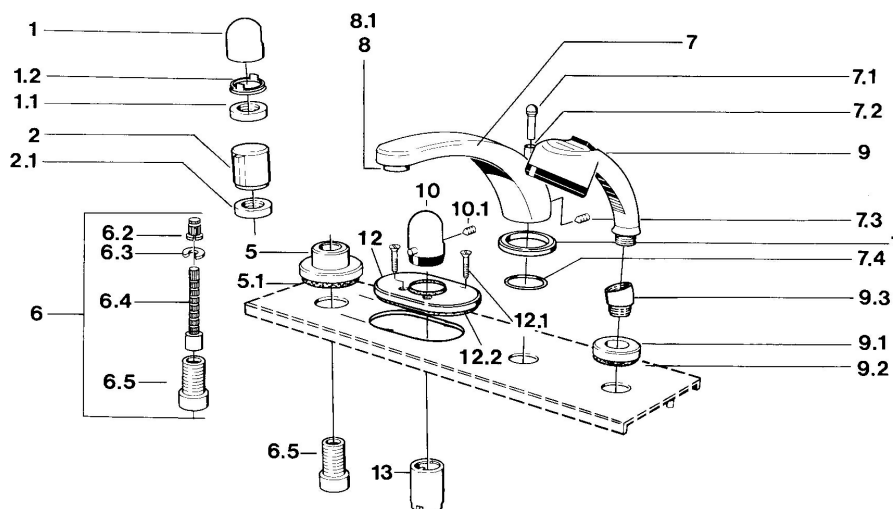

EAN: 4015474608504
static.hansa.com/0356203581

- Vasca & doccia
- Montaggio a bordo piastrelle
- Set esterno
- Manopola di regolazione temperatura

Dati tecnici

Caratteristiche tecniche

Fornitura di acqua calda	max. +80°C
Pressione di esercizio	0.5-10 bar

Parti di ricambio

SP03562035

	Nome	Codice
1	Maniglia Cromo	59910363
1	Maniglia Bianco Fuori produzione	59910364
1.1	, M24x1.5	59910159
1.2	Anello	59910941
5	Piastra, d 70 mm Cromo	59910094
5	Piastra Cromo/Satinato Fuori produzione	59910095
5	Piastra Bianco Fuori produzione	59910096
6	Prolunga, 80 mm	59910424
6.2	Adapter Bianco	59910235
6.3	Anello	59910694
6.4	Inside spindle	59910379
6.5	Bussola filettata, M24x1.5	59910100
7.1	Bottone di deviatore Cromo Fuori produzione	59910109
7.3	Screw, M6x16, SW 2.5	59910120
7.4	Kit di guarnizione	59910121
7.5	Piastra Ottone lucido Fuori produzione	59910923
7.5	Piastra Cromo Fuori produzione	59910918
8	Aereatore, M28x1 D Cromo	59907198
9	Doccetta Cromo/Satinato Fuori produzione	599043392
9	Doccetta Cromo/Ottone lucido Fuori produzione	599043304
9	Doccetta Cromo Fuori produzione	04320100
9	Doccetta Cromo/Satinato Fuori produzione	599043302
9	Doccetta Bianco/Ottone lucido Fuori produzione	599043303
9.1	Piastra Cromo	59910125
9.3	Connettore ad angolo Cromo	59911197
9.3	Connettore ad angolo Bianco Fuori produzione	59911202
9.3	Connettore ad angolo Satinato Fuori produzione	59911198
10	Maniglia per regolazione della temperatura Ottone lucido Fuori produzione	59910156
10	Maniglia per regolazione della temperatura Cromo Fuori produzione	59910152
12	Piastra Cromo Fuori produzione	59911149
12.1	Screw, M5x65 Bianco Fuori produzione	59906672
12.1	Screw, M5x65 Cromo	59904847
13	Rosetta Cromo	59904915