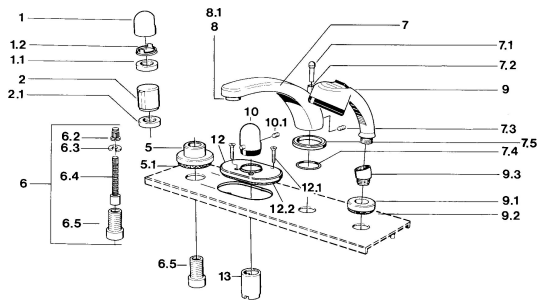

EAN: 4015474608504
static.hansa.com/0356203581

- Vasca & doccia
- Montaggio a bordo piastrelle
- Set esterno
- Manopola di regolazione temperatura

Dati tecnici

Caratteristiche tecniche

Fornitura di acqua calda	max. +80°C
Pressione di esercizio	0.5-10 bar

Parti di ricambio

SP03562035

	Nome	Codice
1	Maniglia Cromo	59910363
1	Maniglia Bianco Fuori produzione	59910364
1.1	, M24x1.5	59910159
1.2	Anello	59910941
5	Piastra, d 70 mm Cromo	59910094
5	Piastra Cromo/Satinato Fuori produzione	59910095
5	Piastra Bianco Fuori produzione	59910096
6	Prolunga, 80 mm	59910424
6.2	Adapter Bianco	59910235
6.3	Anello	59910694
6.4	Inside spindle	59910379
6.5	Bussola filettata, M24x1.5	59910100
7.1	Bottone di deviatore Cromo Fuori produzione	59910109
7.3	Screw, M6x16, SW 2.5	59910120
7.4	Kit di guarnizione	59910121
7.5	Piastra Ottone lucido Fuori produzione	59910923
7.5	Piastra Cromo Fuori produzione	59910918
8	Aereatore, M28x1 D Cromo	59907198
9	Doccetta Cromo/Satinato Fuori produzione	599043392
9	Doccetta Cromo/Ottone lucido Fuori produzione	599043304
9	Doccetta Cromo Fuori produzione	04320100
9	Doccetta Cromo/Satinato Fuori produzione	599043302
9	Doccetta Bianco/Ottone lucido Fuori produzione	599043303
9.1	Piastra Cromo	59910125
9.3	Connettore ad angolo Cromo	59911197
9.3	Connettore ad angolo Bianco Fuori produzione	59911202
9.3	Connettore ad angolo Satinato Fuori produzione	59911198
10	Maniglia per regolazione della temperatura Ottone lucido Fuori produzione	59910156
10	Maniglia per regolazione della temperatura Cromo Fuori produzione	59910152
12	Piastra Cromo Fuori produzione	59911149
12.1	Screw, M5x65 Bianco Fuori produzione	59906672
12.1	Screw, M5x65 Cromo	59904847
13	Rosetta Cromo	59904915