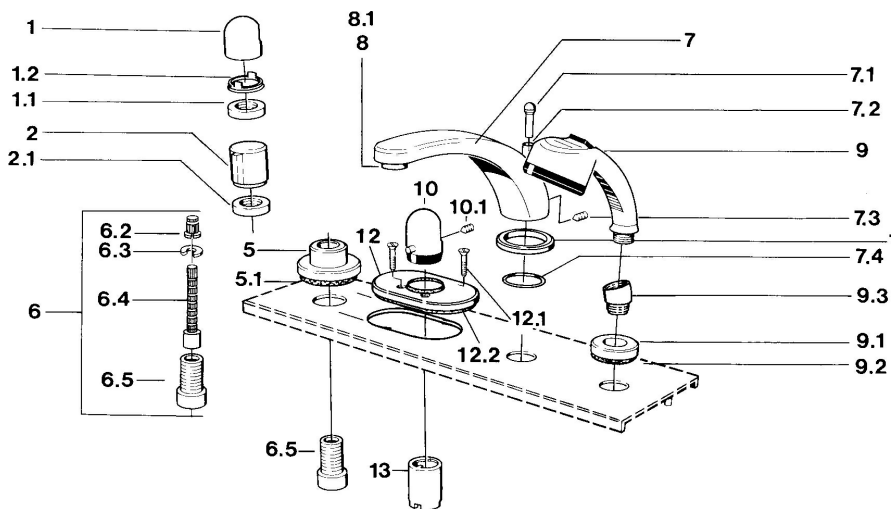

EAN: 4015474608504

[static.hansa.com/0356203581](https://static.hansa.com/0356203581)

- Sprcha & vana
- Sada pro konečnou montáž
- Montáž do obkladů
- Rukojeť regulátoru teploty

### Technické vlastnosti

Zdroj teplé vody	max. +80°C
Pracovní tlak	0.5-10 bar

### SP03562035

	Název	Kód
1	Ovládací páka	59910363
1	Ovládací páka Bílá Ukončeno	59910364
1.1	, M24x1.5	59910159
1.2	Kroužek	59910941
5	Kryt příruby, d 70 mm	59910094
5	Kryt příruby Chrom/saténová Ukončeno	59910095
5	Kryt příruby Bílá Ukončeno	59910096
6	Nástavec-sada, 80 mm	59910424
6.2	Adaptér Bílá	59910235
6.3	Kroužek	59910694
6.4	Vnitřní vřeteno	59910379
6.5	Casquillo roscado, M24x1.5	59910100
7.1	Krytka přepínače Ukončeno	59910109
7.3	Šroub, M6x16, SW 2.5	59910120
7.4	Těsnící sada	59910121
7.5	Kryt příruby Ušlechtilá mosaz Ukončeno	59910923
7.5	Kryt příruby Ukončeno	59910918
8	Aerator, M28x1 D	59907198
9	Ruční sprcha Chrom/saténová Ukončeno	599043392
9	Ruční sprcha Chrom/ušlechtilá mosaz Ukončeno	599043304
9	Ruční sprcha Ukončeno	04320100
9	Ruční sprcha Chrom/saténová Ukončeno	599043302
9	Ruční sprcha Bílá/ušlechtilá mosaz Ukončeno	599043303
9.1	Kryt příruby	59910125
9.3	Úhlová spojka	59911197
9.3	Úhlová spojka Bílá Ukončeno	59911202
9.3	Úhlová spojka Saténová Ukončeno	59911198
10	Ovladač regulátoru teploty Ušlechtilá mosaz Ukončeno	59910156
10	Ovladač regulátoru teploty Ukončeno	59910152
12	Kryt příruby Ukončeno	59911149
12.1	Šroub, M5x65 Bílá Ukončeno	59906672
12.1	Šroub, M5x65	59904847
13	Růžice	59904915