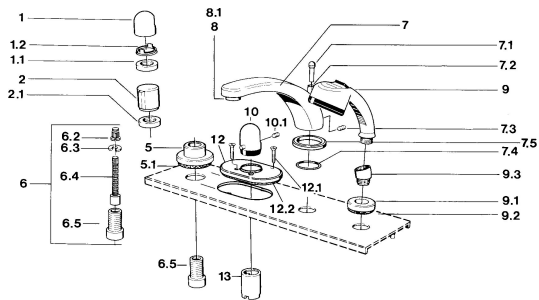

EAN: 4015474608498

static.hansa.com/0356203572

- Sprcha a vaňa
- Sada pre konečnú montáž
- Montáž do obkladu
- Rukoväť regulátora teploty vody

Technické údaje

Technické vlastnosti

Dodávka teplej vody

max. +80°C

Pracovný tlak

0.5-10 bar

Náhradné diely

SP03562035

	Názov	Kód
1	Rukoväť	59910363
1	Rukoväť Biela Ukončené	59910364
1.1	, M24x1.5	59910159
1.2	Krúžok	59910941
5	Kryt príruby, d 70 mm	59910094
5	Kryt príruby Chróm/Saténová Ukončené	59910095
5	Kryt príruby Biela Ukončené	59910096
6	Nadstavňový segment, 80 mm	59910424
6.2	Adaptér Biela	59910235
6.3	Krúžok	59910694
6.4	Vnútorné vreteno	59910379
6.5	Závitové puzdro, M24x1.5	59910100
7.1	Krytka prepínača Ukončené	59910109
7.3	Skrutka, M6x16, SW 2.5	59910120
7.4	Tesnenie sada	59910121
7.5	Kryt príruby Ušľachtilá mosadz Ukončené	59910923
7.5	Kryt príruby Ukončené	59910918
8	Aerator, M28x1 D	59907198
9	Ručná sprcha Chróm/Saténová Ukončené	599043392
9	Ručná sprcha Chróm/Ušľachtilá mosadz Ukončené	599043304
9	Ručná sprcha Ukončené	04320100
9	Ručná sprcha Chróm/Saténová Ukončené	599043302
9	Ručná sprcha Biela/Ušľachtilá mosadz Ukončené	599043303
9.1	Kryt príruby	59910125
9.3	Uhlová spojka	59911197
9.3	Uhlová spojka Biela Ukončené	59911202
9.3	Uhlová spojka Saténová Ukončené	59911198
10	Rukoväť regulátora teploty Ušľachtilá mosadz Ukončené	59910156
10	Rukoväť regulátora teploty Ukončené	59910152
12	Kryt príruby Ukončené	59911149
12.1	Skrutka, M5x65 Biela Ukončené	59906672
12.1	Skrutka, M5x65	59904847
13	Ružice	59904915