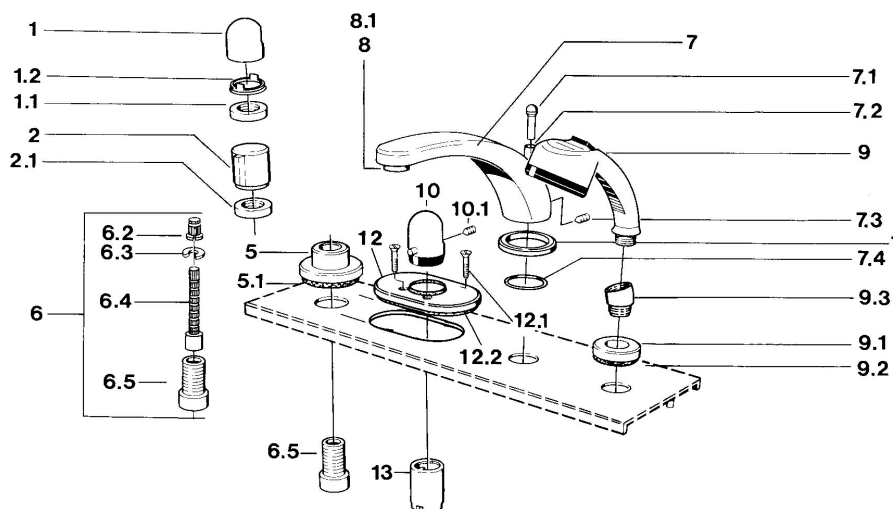

EAN: 4015474608498

static.hansa.com/0356203572

- Sprcha a vaňa
- Sada pre konečnú montáž
- Montáž do obkladu
- Rukoväť regulátora teploty vody

Technické údaje

Technické vlastnosti

Dodávka teplej vody

max. +80°C

Pracovný tlak

0.5-10 bar

Náhradné diely

SP03562035

	Názov	Kód
1	Rukoväť	59910363
1	Rukoväť Biela Ukončené	59910364
1.1	, M24x1.5	59910159
1.2	Krúžok	59910941
5	Kryt príruby, d 70 mm	59910094
5	Kryt príruby Chróm/Saténová Ukončené	59910095
5	Kryt príruby Biela Ukončené	59910096
6	Nadstavňový segment, 80 mm	59910424
6.2	Adaptér Biela	59910235
6.3	Krúžok	59910694
6.4	Vnútorné vreteno	59910379
6.5	Závitové puzdro, M24x1.5	59910100
7.1	Krytka prepínača Ukončené	59910109
7.3	Skrutka, M6x16, SW 2.5	59910120
7.4	Tesnenie sada	59910121
7.5	Kryt príruby Ušľachtilá mosadz Ukončené	59910923
7.5	Kryt príruby Ukončené	59910918
8	Aerator, M28x1 D	59907198
9	Ručná sprcha Chróm/Saténová Ukončené	599043392
9	Ručná sprcha Chróm/Ušľachtilá mosadz Ukončené	599043304
9	Ručná sprcha Ukončené	04320100
9	Ručná sprcha Chróm/Saténová Ukončené	599043302
9	Ručná sprcha Biela/Ušľachtilá mosadz Ukončené	599043303
9.1	Kryt príruby	59910125
9.3	Uhlová spojka	59911197
9.3	Uhlová spojka Biela Ukončené	59911202
9.3	Uhlová spojka Saténová Ukončené	59911198
10	Rukoväť regulátora teploty Ušľachtilá mosadz Ukončené	59910156
10	Rukoväť regulátora teploty Ukončené	59910152
12	Kryt príruby Ukončené	59911149
12.1	Skrutka, M5x65 Biela Ukončené	59906672
12.1	Skrutka, M5x65	59904847
13	Ružice	59904915