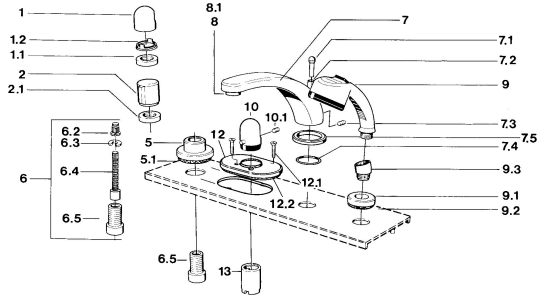

EAN: 4015474608498
static.hansa.com/0356203572

- Bad en douche
- Afbouwset
- Tegelandmontage
- Temperatuurgreep

Technische gegevens

Technische eigenschappen

Warmwatertoevoer	max. +80°C
Werkdruk	0.5-10 bar

Reserveonderdelen

SP03562035

	Naam	Code
1	Hendel Chroom	59910363
1	Hendel Wit Stopgezet	59910364
1.1	, M24x1.5	59910159
1.2	Ring	59910941
5	Afdekplaat, d 70 mm Chroom	59910094
5	Afdekplaat Chroom/Satijn Stopgezet	59910095
5	Afdekplaat Wit Stopgezet	59910096
6	Inbouwverlengstuk compleet, 80 mm	59910424
6.2	Adapter Wit	59910235
6.3	Ring	59910694
6.4	Binnenwerk buis	59910379
6.5	Schroefmof, M24x1.5	59910100
7.1	Omstelknop Chroom Stopgezet	59910109
7.3	Schroef, M6x16, SW 2.5	59910120
7.4	Dichting	59910121
7.5	Afdekplaat Edelmessing Stopgezet	59910923
7.5	Afdekplaat Chroom Stopgezet	59910918
8	Mousseur, M28x1 D Chroom	59907198
9	Handdouche Chroom/Satijn Stopgezet	599043392
9	Handdouche Chroom/Edelmessing Stopgezet	599043304
9	Handdouche Chroom Stopgezet	04320100
9	Handdouche Chroom/Satijn Stopgezet	599043302
9	Handdouche Wit/Edelmessing Stopgezet	599043303
9.1	Afdekplaat Chroom	59910125
9.3	Hoek connector Chroom	59911197
9.3	Hoek connector Wit Stopgezet	59911202
9.3	Hoek connector Satijn Stopgezet	59911198
10	Temperatuur hendel Edelmessing Stopgezet	59910156
10	Temperatuur hendel Chroom Stopgezet	59910152
12	Afdekplaat Chroom Stopgezet	59911149
12.1	Schroef, M5x65 Wit Stopgezet	59906672
12.1	Schroef, M5x65 Chroom	59904847
13	Rosassen Chroom	59904915