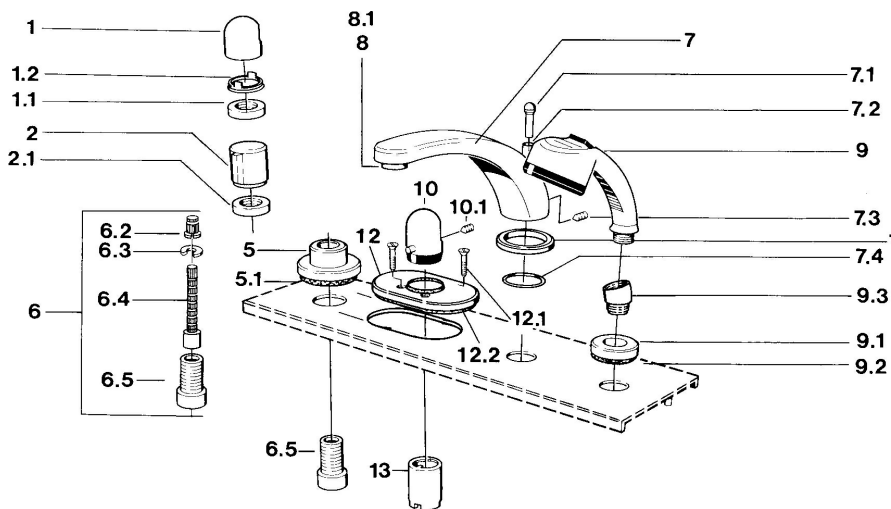

EAN: 4015474608498
static.hansa.com/0356203572

- Bad en douche
- Afbouwset
- Tegelandmontage
- Temperatuurgreep

Technische gegevens

Technische eigenschappen

Warmwatertoevoer	max. +80°C
Werkdruk	0.5-10 bar

Reserveonderdelen

SP03562035

	Naam	Code
1	Hendel Chroom	59910363
1	Hendel Wit Stopgezet	59910364
1.1	, M24x1.5	59910159
1.2	Ring	59910941
5	Afdekplaat, d 70 mm Chroom	59910094
5	Afdekplaat Chroom/Satijn Stopgezet	59910095
5	Afdekplaat Wit Stopgezet	59910096
6	Inbouwverlengstuk compleet, 80 mm	59910424
6.2	Adapter Wit	59910235
6.3	Ring	59910694
6.4	Binnenwerk buis	59910379
6.5	Schroefmof, M24x1.5	59910100
7.1	Omstelknop Chroom Stopgezet	59910109
7.3	Schroef, M6x16, SW 2.5	59910120
7.4	Dichting	59910121
7.5	Afdekplaat Edelmessing Stopgezet	59910923
7.5	Afdekplaat Chroom Stopgezet	59910918
8	Mousseur, M28x1 D Chroom	59907198
9	Handdouche Chroom/Satijn Stopgezet	599043392
9	Handdouche Chroom/Edelmessing Stopgezet	599043304
9	Handdouche Chroom Stopgezet	04320100
9	Handdouche Chroom/Satijn Stopgezet	599043302
9	Handdouche Wit/Edelmessing Stopgezet	599043303
9.1	Afdekplaat Chroom	59910125
9.3	Hoek connector Chroom	59911197
9.3	Hoek connector Wit Stopgezet	59911202
9.3	Hoek connector Satijn Stopgezet	59911198
10	Temperatuur hendel Edelmessing Stopgezet	59910156
10	Temperatuur hendel Chroom Stopgezet	59910152
12	Afdekplaat Chroom Stopgezet	59911149
12.1	Schroef, M5x65 Wit Stopgezet	59906672
12.1	Schroef, M5x65 Chroom	59904847
13	Rosassen Chroom	59904915