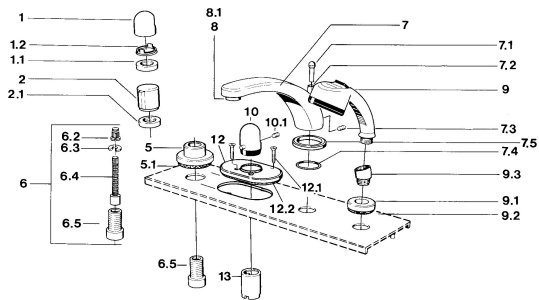

EAN: 4015474608498
static.hansa.com/0356203572

- Vasca & doccia
- Montaggio a bordo piastrelle
- Set esterno
- Manopola di regolazione temperatura

Dati tecnici

Caratteristiche tecniche

Fornitura di acqua calda	max. +80°C
Pressione di esercizio	0.5-10 bar

Parti di ricambio

SP03562035

	Nome	Codice
1	Maniglia Cromo	59910363
1	Maniglia Bianco Fuori produzione	59910364
1.1	, M24x1.5	59910159
1.2	Anello	59910941
5	Piastra, d 70 mm Cromo	59910094
5	Piastra Cromo/Satinato Fuori produzione	59910095
5	Piastra Bianco Fuori produzione	59910096
6	Prolunga, 80 mm	59910424
6.2	Adapter Bianco	59910235
6.3	Anello	59910694
6.4	Inside spindle	59910379
6.5	Bussola filettata, M24x1.5	59910100
7.1	Bottone di deviatore Cromo Fuori produzione	59910109
7.3	Screw, M6x16, SW 2.5	59910120
7.4	Kit di guarnizione	59910121
7.5	Piastra Ottone lucido Fuori produzione	59910923
7.5	Piastra Cromo Fuori produzione	59910918
8	Aereatore, M28x1 D Cromo	59907198
9	Doccetta Cromo/Satinato Fuori produzione	599043392
9	Doccetta Cromo/Ottone lucido Fuori produzione	599043304
9	Doccetta Cromo Fuori produzione	04320100
9	Doccetta Cromo/Satinato Fuori produzione	599043302
9	Doccetta Bianco/Ottone lucido Fuori produzione	599043303
9.1	Piastra Cromo	59910125
9.3	Connettore ad angolo Cromo	59911197
9.3	Connettore ad angolo Bianco Fuori produzione	59911202
9.3	Connettore ad angolo Satinato Fuori produzione	59911198
10	Maniglia per regolazione della temperatura Ottone lucido Fuori produzione	59910156
10	Maniglia per regolazione della temperatura Cromo Fuori produzione	59910152
12	Piastra Cromo Fuori produzione	59911149
12.1	Screw, M5x65 Bianco Fuori produzione	59906672
12.1	Screw, M5x65 Cromo	59904847
13	Rosetta Cromo	59904915