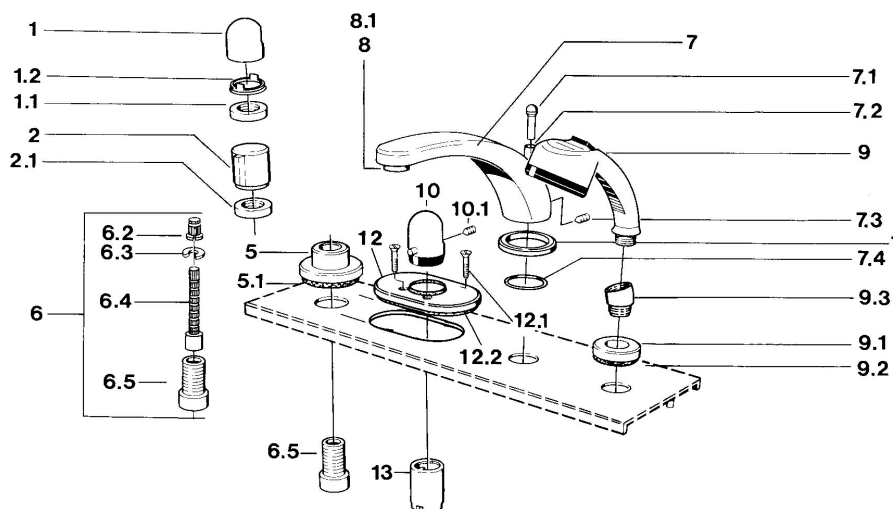

EAN: 4015474608498
static.hansa.com/0356203572

- Vasca & doccia
- Montaggio a bordo piastrelle
- Set esterno
- Manopola di regolazione temperatura

Dati tecnici

Caratteristiche tecniche

Fornitura di acqua calda	max. +80°C
Pressione di esercizio	0.5-10 bar

Parti di ricambio

SP03562035

	Nome	Codice
1	Maniglia Cromo	59910363
1	Maniglia Bianco Fuori produzione	59910364
1.1	, M24x1.5	59910159
1.2	Anello	59910941
5	Piastra, d 70 mm Cromo	59910094
5	Piastra Cromo/Satinato Fuori produzione	59910095
5	Piastra Bianco Fuori produzione	59910096
6	Prolunga, 80 mm	59910424
6.2	Adapter Bianco	59910235
6.3	Anello	59910694
6.4	Inside spindle	59910379
6.5	Bussola filettata, M24x1.5	59910100
7.1	Bottone di deviatore Cromo Fuori produzione	59910109
7.3	Screw, M6x16, SW 2.5	59910120
7.4	Kit di guarnizione	59910121
7.5	Piastra Ottone lucido Fuori produzione	59910923
7.5	Piastra Cromo Fuori produzione	59910918
8	Aereatore, M28x1 D Cromo	59907198
9	Doccetta Cromo/Satinato Fuori produzione	599043392
9	Doccetta Cromo/Ottone lucido Fuori produzione	599043304
9	Doccetta Cromo Fuori produzione	04320100
9	Doccetta Cromo/Satinato Fuori produzione	599043302
9	Doccetta Bianco/Ottone lucido Fuori produzione	599043303
9.1	Piastra Cromo	59910125
9.3	Connettore ad angolo Cromo	59911197
9.3	Connettore ad angolo Bianco Fuori produzione	59911202
9.3	Connettore ad angolo Satinato Fuori produzione	59911198
10	Maniglia per regolazione della temperatura Ottone lucido Fuori produzione	59910156
10	Maniglia per regolazione della temperatura Cromo Fuori produzione	59910152
12	Piastra Cromo Fuori produzione	59911149
12.1	Screw, M5x65 Bianco Fuori produzione	59906672
12.1	Screw, M5x65 Cromo	59904847
13	Rosetta Cromo	59904915