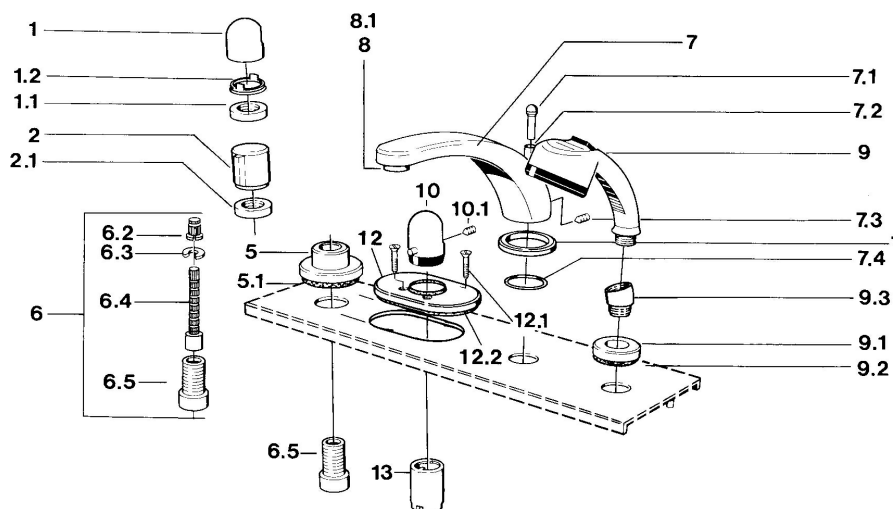

EAN: 4015474609235  
[static.hansa.com/0356203542](https://static.hansa.com/0356203542)

- Sprcha a vaňa
- Sada pre konečnú montáž
- Montáž do obkladu
- Aranža/Ušľachtilá mosadz
- Rukoväť regulátora teploty vody

### Technické vlastnosti

Dodávka teplej vody	<b>max. +80°C</b>
Pracovný tlak	<b>0.5-10 bar</b>

### SP03562035

	Názov	Kód
1	Rukoväť	59910363
1	Rukoväť Biela Ukončené	59910364
1.1	, M24x1.5	59910159
1.2	Krúžok	59910941
5	Kryt príruby, d 70 mm	59910094
5	Kryt príruby Chróm/Saténová Ukončené	59910095
5	Kryt príruby Biela Ukončené	59910096
6	Nadstavňový segment, 80 mm	59910424
6.2	Adaptér Biela	59910235
6.3	Krúžok	59910694
6.4	Vnútorné vreteno	59910379
6.5	Závitové puzdro, M24x1.5	59910100
7.1	Krytka prepínača Ukončené	59910109
7.3	Skrutka, M6x16, SW 2.5	59910120
7.4	Tesnenie sada	59910121
7.5	Kryt príruby Ušľachtilá mosadz Ukončené	59910923
7.5	Kryt príruby Ukončené	59910918
8	Aerator, M28x1 D	59907198
9	Ručná sprcha Chróm/Saténová Ukončené	599043392
9	Ručná sprcha Chróm/Ušľachtilá mosadz Ukončené	599043304
9	Ručná sprcha Ukončené	04320100
9	Ručná sprcha Chróm/Saténová Ukončené	599043302
9	Ručná sprcha Biela/Ušľachtilá mosadz Ukončené	599043303
9.1	Kryt príruby	59910125
9.3	Uhlová spojka	59911197
9.3	Uhlová spojka Biela Ukončené	59911202
9.3	Uhlová spojka Saténová Ukončené	59911198
10	Rukoväť regulátora teploty Ušľachtilá mosadz Ukončené	59910156
10	Rukoväť regulátora teploty Ukončené	59910152
12	Kryt príruby Ukončené	59911149
12.1	Skrutka, M5x65 Biela Ukončené	59906672
12.1	Skrutka, M5x65	59904847
13	Ružice	59904915