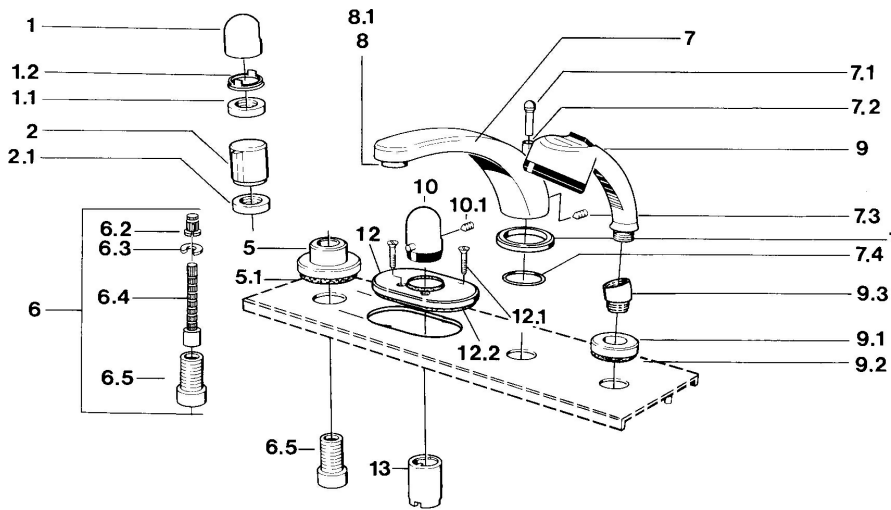

EAN: 4015474609235
static.hansa.com/0356203542

- Bad en douche
- Afbouwset
- Tegelrandmontage
- Aranja/Edelmessing
- Temperatuurgreep

Technische gegevens

Technische eigenschappen

Warmwatertoevoer	max. +80°C
Werkdruk	0.5-10 bar

Reserveonderdelen

SP03562035

	Naam	Code
1	Hendel Chroom	59910363
1	Hendel Wit Stopgezet	59910364
1.1	, M24x1.5	59910159
1.2	Ring	59910941
5	Afdekplaat, d 70 mm Chroom	59910094
5	Afdekplaat Chroom/Satijn Stopgezet	59910095
5	Afdekplaat Wit Stopgezet	59910096
6	Inbouwverlengstuk compleet, 80 mm	59910424
6.2	Adapter Wit	59910235
6.3	Ring	59910694
6.4	Binnenwerk buis	59910379
6.5	Schroefmof, M24x1.5	59910100
7.1	Omstelknop Chroom Stopgezet	59910109
7.3	Schroef, M6x16, SW 2.5	59910120
7.4	Dichting	59910121
7.5	Afdekplaat Edelmessing Stopgezet	59910923
7.5	Afdekplaat Chroom Stopgezet	59910918
8	Mousseur, M28x1 D Chroom	59907198
9	Handdouche Chroom/Satijn Stopgezet	599043392
9	Handdouche Chroom/Edelmessing Stopgezet	599043304
9	Handdouche Chroom Stopgezet	04320100
9	Handdouche Chroom/Satijn Stopgezet	599043302
9	Handdouche Wit/Edelmessing Stopgezet	599043303
9.1	Afdekplaat Chroom	59910125
9.3	Hoek connector Chroom	59911197
9.3	Hoek connector Wit Stopgezet	59911202
9.3	Hoek connector Satijn Stopgezet	59911198
10	Temperatuur hendel Edelmessing Stopgezet	59910156
10	Temperatuur hendel Chroom Stopgezet	59910152
12	Afdekplaat Chroom Stopgezet	59911149
12.1	Schroef, M5x65 Wit Stopgezet	59906672
12.1	Schroef, M5x65 Chroom	59904847
13	Rosassen Chroom	59904915