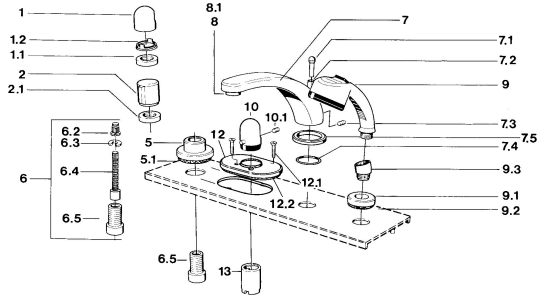

EAN: 4015474609235
static.hansa.com/0356203542

- Bad en douche
- Afbouwset
- Tegelrandmontage
- Aranja/Edelmessing
- Temperatuurgreep

Technische gegevens

Technische eigenschappen

Warmwatertoevoer	max. +80°C
Werkdruk	0.5-10 bar

Reserveonderdelen

SP03562035

	Naam	Code
1	Hendel Chroom	59910363
1	Hendel Wit Stopgezet	59910364
1.1	, M24x1.5	59910159
1.2	Ring	59910941
5	Afdekplaat, d 70 mm Chroom	59910094
5	Afdekplaat Chroom/Satijn Stopgezet	59910095
5	Afdekplaat Wit Stopgezet	59910096
6	Inbouwverlengstuk compleet, 80 mm	59910424
6.2	Adapter Wit	59910235
6.3	Ring	59910694
6.4	Binnenwerk buis	59910379
6.5	Schroefmof, M24x1.5	59910100
7.1	Omstelknop Chroom Stopgezet	59910109
7.3	Schroef, M6x16, SW 2.5	59910120
7.4	Dichting	59910121
7.5	Afdekplaat Edelmessing Stopgezet	59910923
7.5	Afdekplaat Chroom Stopgezet	59910918
8	Mousseur, M28x1 D Chroom	59907198
9	Handdouche Chroom/Satijn Stopgezet	599043392
9	Handdouche Chroom/Edelmessing Stopgezet	599043304
9	Handdouche Chroom Stopgezet	04320100
9	Handdouche Chroom/Satijn Stopgezet	599043302
9	Handdouche Wit/Edelmessing Stopgezet	599043303
9.1	Afdekplaat Chroom	59910125
9.3	Hoek connector Chroom	59911197
9.3	Hoek connector Wit Stopgezet	59911202
9.3	Hoek connector Satijn Stopgezet	59911198
10	Temperatuur hendel Edelmessing Stopgezet	59910156
10	Temperatuur hendel Chroom Stopgezet	59910152
12	Afdekplaat Chroom Stopgezet	59911149
12.1	Schroef, M5x65 Wit Stopgezet	59906672
12.1	Schroef, M5x65 Chroom	59904847
13	Rosassen Chroom	59904915