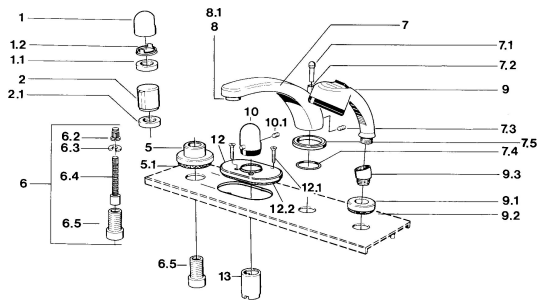

EAN: 4015474609235  
[static.hansa.com/0356203542](http://static.hansa.com/0356203542)

- Vasca & doccia
- Set esterno
- Montaggio a bordo piastrelle
- Aranja/Ottone lucido
- Manopola di regolazione temperatura

## Parti di ricambio

### SP03562035

	Nome	Codice
1	Maniglia Cromo	59910363
1	Maniglia Bianco Fuori produzione	59910364
1.1	, M24x1.5	59910159
1.2	Anello	59910941
5	Piastra, d 70 mm Cromo	59910094
5	Piastra Cromo/Satinato Fuori produzione	59910095
5	Piastra Bianco Fuori produzione	59910096
6	Prolunga, 80 mm	59910424
6.2	Adapter Bianco	59910235
6.3	Anello	59910694
6.4	Inside spindle	59910379
6.5	Bussola filettata, M24x1.5	59910100
7.1	Bottone di deviatore Cromo Fuori produzione	59910109
7.3	Screw, M6x16, SW 2.5	59910120
7.4	Kit di guarnizione	59910121
7.5	Piastra Ottone lucido Fuori produzione	59910923
7.5	Piastra Cromo Fuori produzione	59910918
8	Aereatore, M28x1 D Cromo	59907198
9	Doccetta Cromo/Satinato Fuori produzione	599043392
9	Doccetta Cromo/Ottone lucido Fuori produzione	599043304
9	Doccetta Cromo Fuori produzione	04320100
9	Doccetta Cromo/Satinato Fuori produzione	599043302
9	Doccetta Bianco/Ottone lucido Fuori produzione	599043303
9.1	Piastra Cromo	59910125
9.3	Connettore ad angolo Cromo	59911197
9.3	Connettore ad angolo Bianco Fuori produzione	59911202
9.3	Connettore ad angolo Satinato Fuori produzione	59911198
10	Maniglia per regolazione della temperatura Ottone lucido Fuori produzione	59910156
10	Maniglia per regolazione della temperatura Cromo Fuori produzione	59910152
12	Piastra Cromo Fuori produzione	59911149
12.1	Screw, M5x65 Bianco Fuori produzione	59906672
12.1	Screw, M5x65 Cromo	59904847
13	Rosetta Cromo	59904915