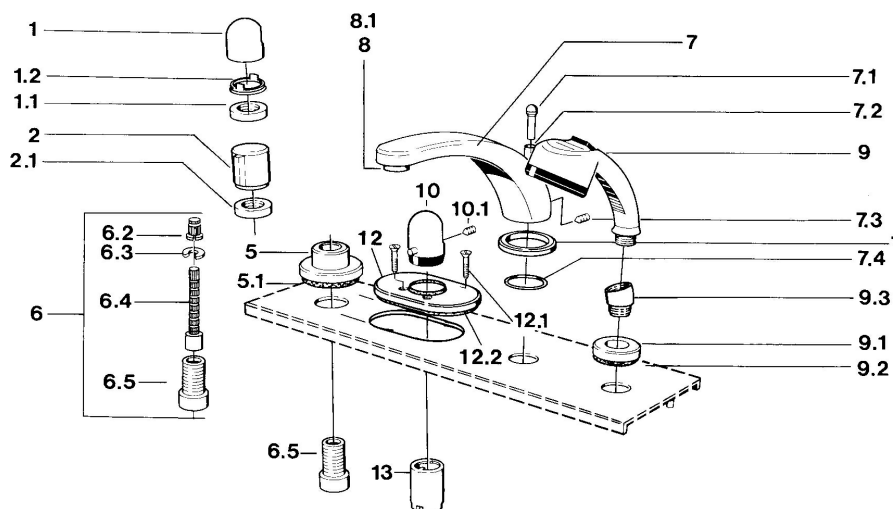

EAN: 4015474609235  
[static.hansa.com/0356203542](http://static.hansa.com/0356203542)

- Vasca & doccia
- Set esterno
- Montaggio a bordo piastrelle
- Aranja/Ottone lucido
- Manopola di regolazione temperatura

## Parti di ricambio

### SP03562035

	Nome	Codice
1	Maniglia Cromo	59910363
1	Maniglia Bianco Fuori produzione	59910364
1.1	, M24x1.5	59910159
1.2	Anello	59910941
5	Piastra, d 70 mm Cromo	59910094
5	Piastra Cromo/Satinato Fuori produzione	59910095
5	Piastra Bianco Fuori produzione	59910096
6	Prolunga, 80 mm	59910424
6.2	Adapter Bianco	59910235
6.3	Anello	59910694
6.4	Inside spindle	59910379
6.5	Bussola filettata, M24x1.5	59910100
7.1	Bottone di deviatore Cromo Fuori produzione	59910109
7.3	Screw, M6x16, SW 2.5	59910120
7.4	Kit di guarnizione	59910121
7.5	Piastra Ottone lucido Fuori produzione	59910923
7.5	Piastra Cromo Fuori produzione	59910918
8	Aereatore, M28x1 D Cromo	59907198
9	Doccetta Cromo/Satinato Fuori produzione	599043392
9	Doccetta Cromo/Ottone lucido Fuori produzione	599043304
9	Doccetta Cromo Fuori produzione	04320100
9	Doccetta Cromo/Satinato Fuori produzione	599043302
9	Doccetta Bianco/Ottone lucido Fuori produzione	599043303
9.1	Piastra Cromo	59910125
9.3	Connettore ad angolo Cromo	59911197
9.3	Connettore ad angolo Bianco Fuori produzione	59911202
9.3	Connettore ad angolo Satinato Fuori produzione	59911198
10	Maniglia per regolazione della temperatura Ottone lucido Fuori produzione	59910156
10	Maniglia per regolazione della temperatura Cromo Fuori produzione	59910152
12	Piastra Cromo Fuori produzione	59911149
12.1	Screw, M5x65 Bianco Fuori produzione	59906672
12.1	Screw, M5x65 Cromo	59904847
13	Rosetta Cromo	59904915