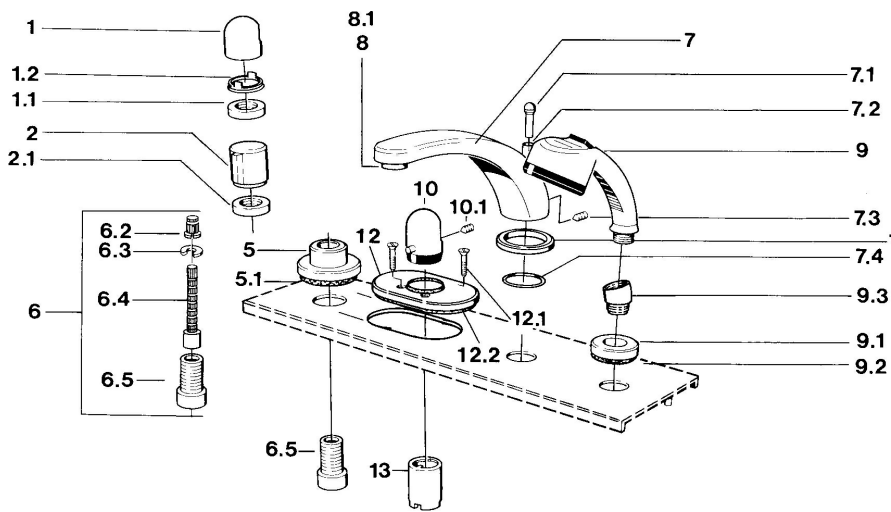

EAN: 4015474609235
static.hansa.com/0356203542

- Wanne & Dusche
- Fertigmontageset
- Fliesenrandmontage
- Aranja/Edelmessing
- Temperatureinstellgriff

Technische Daten

Technische Eigenschaften

Warmwasserversorgung	max. +80°C
Arbeitsdruck	0.5-10 bar

Ersatzteile

SP03562035

	Name	Art.-Nr.
1	Griff	59910363
1	Griff Weiss Ausgelaufen	59910364
1.1	Scheibe, M24x1.5	59910159
1.2	Ring	59910941
5	Rosette, d 70 mm	59910094
5	Rosette Chrom/Seidenmatt Ausgelaufen	59910095
5	Rosette Weiss Ausgelaufen	59910096
6	Verlängerungssatz, 80 mm	59910424
6.2	Adapter Weiss	59910235
6.3	Ring	59910694
6.4	Spindel kpl. lang	59910379
6.5	Gewindehülse, M24x1.5	59910100
7.1	Umstellknopf Ausgelaufen	59910109
7.3	Schraube, M6x16, SW 2.5	59910120
7.4	Dichtungskit	59910121
7.5	Rosette Edelmessing Ausgelaufen	59910923
7.5	Rosette Ausgelaufen	59910918
8	Luftsprudler, M28x1 D	59907198
9	Handbrause Chrom/Seidenmatt Ausgelaufen	599043392
9	Handbrause Chrom/Edelmessing Ausgelaufen	599043304
9	Handbrause Ausgelaufen	04320100
9	Handbrause Chrom/Seidenmatt Ausgelaufen	599043302
9	Handbrause Weiss/Edelmessing Ausgelaufen	599043303
9.1	Rosette	59910125
9.3	Winkelverbinder	59911197
9.3	Winkelverbinder Weiss Ausgelaufen	59911202
9.3	Winkelverbinder Satin Ausgelaufen	59911198
10	Temperatureinstellgriff Edelmessing Ausgelaufen	59910156
10	Temperatur-Wählgriff Ausgelaufen	59910152
12	Rosette Ausgelaufen	59911149
12.1	Schraube, M5x65 Weiss Ausgelaufen	59906672
12.1	Schraube, M5x65	59904847
13	Abdeckhülse	59904915