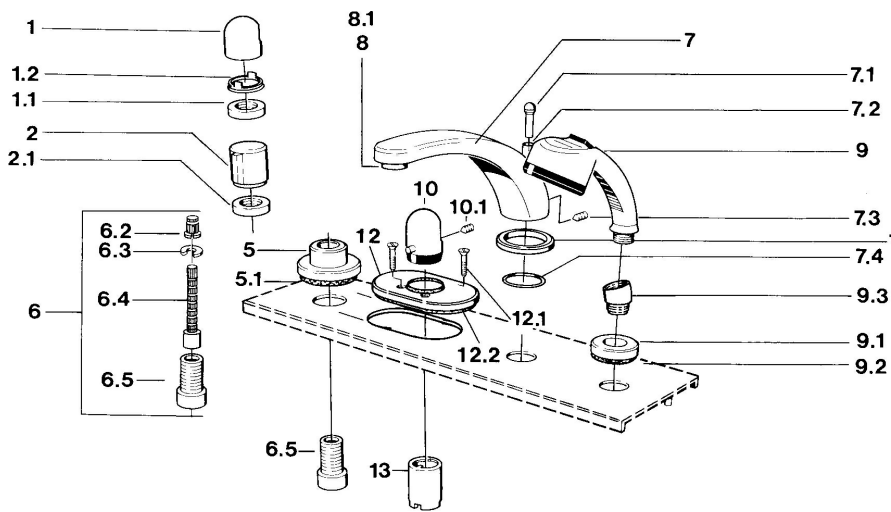

EAN: 4015474609235
static.hansa.com/0356203542

- Sprcha & vana
- Aranž / ušlechtilá mosaz
- Sada pro konečnou montáž
- Rukojeť regulátoru teploty
- Montáž do obkladů

Technické údaje

Technické vlastnosti

Zdroj teplé vody	max. +80°C
Pracovní tlak	0.5-10 bar

Náhradní díly

SP03562035

	Název	Kód
1	Ovládací páka	59910363
1	Ovládací páka Bílá Ukončeno	59910364
1.1	, M24x1.5	59910159
1.2	Kroužek	59910941
5	Kryt příruby, d 70 mm	59910094
5	Kryt příruby Chrom/saténová Ukončeno	59910095
5	Kryt příruby Bílá Ukončeno	59910096
6	Nástavec-sada, 80 mm	59910424
6.2	Adaptér Bílá	59910235
6.3	Kroužek	59910694
6.4	Vnitřní vřeteno	59910379
6.5	Casquillo roscado, M24x1.5	59910100
7.1	Krytka přepínače Ukončeno	59910109
7.3	Šroub, M6x16, SW 2.5	59910120
7.4	Těsnící sada	59910121
7.5	Kryt příruby Ušlechtilá mosaz Ukončeno	59910923
7.5	Kryt příruby Ukončeno	59910918
8	Aerator, M28x1 D	59907198
9	Ruční sprcha Chrom/saténová Ukončeno	599043392
9	Ruční sprcha Chrom/ušlechtilá mosaz Ukončeno	599043304
9	Ruční sprcha Ukončeno	04320100
9	Ruční sprcha Chrom/saténová Ukončeno	599043302
9	Ruční sprcha Bílá/ušlechtilá mosaz Ukončeno	599043303
9.1	Kryt příruby	59910125
9.3	Úhlová spojka	59911197
9.3	Úhlová spojka Bílá Ukončeno	59911202
9.3	Úhlová spojka Saténová Ukončeno	59911198
10	Ovladač regulátoru teploty Ušlechtilá mosaz Ukončeno	59910156
10	Ovladač regulátoru teploty Ukončeno	59910152
12	Kryt příruby Ukončeno	59911149
12.1	Šroub, M5x65 Bílá Ukončeno	59906672
12.1	Šroub, M5x65	59904847
13	Růžice	59904915