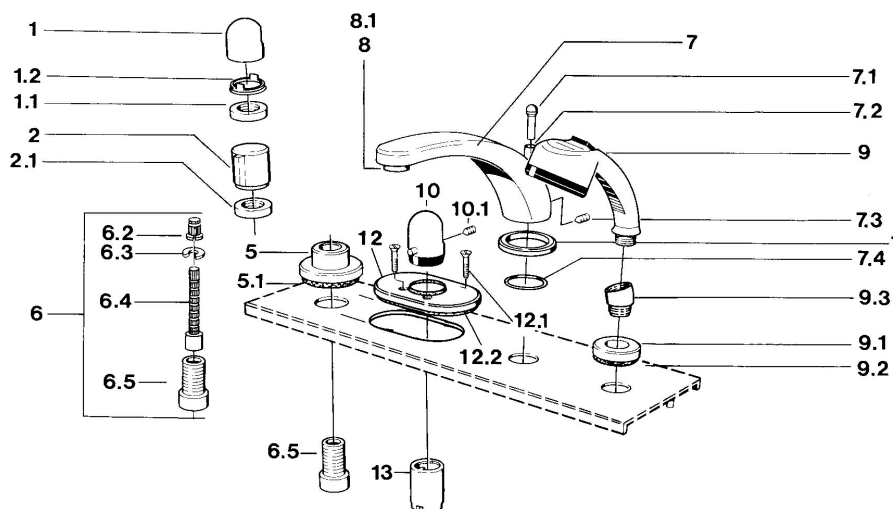

EAN: 4015474608481
static.hansa.com/03562035

- Sprcha a vaňa
- Sada pre konečnú montáž
- Montáž do obkladu
- Chróm
- Rukoväť regulátora teploty vody

Technické údaje

Technické vlastnosti

Dodávka teplej vody	max. +80°C
Pracovný tlak	0.5-10 bar

Náhradné diely

SP03562035

	Názov	Kód
1	Rukoväť	59910363
1	Rukoväť Biela Ukončené	59910364
1.1	, M24x1.5	59910159
1.2	Krúžok	59910941
5	Kryt príruby, d 70 mm	59910094
5	Kryt príruby Chróm/Saténová Ukončené	59910095
5	Kryt príruby Biela Ukončené	59910096
6	Nadstavňový segment, 80 mm	59910424
6.2	Adaptér Biela	59910235
6.3	Krúžok	59910694
6.4	Vnútorné vreteno	59910379
6.5	Závitové puzdro, M24x1.5	59910100
7.1	Krytka prepínača Ukončené	59910109
7.3	Skrutka, M6x16, SW 2.5	59910120
7.4	Tesnenie sada	59910121
7.5	Kryt príruby Ušľachtilá mosadz Ukončené	59910923
7.5	Kryt príruby Ukončené	59910918
8	Aerator, M28x1 D	59907198
9	Ručná sprcha Chróm/Saténová Ukončené	599043392
9	Ručná sprcha Chróm/Ušľachtilá mosadz Ukončené	599043304
9	Ručná sprcha Ukončené	04320100
9	Ručná sprcha Chróm/Saténová Ukončené	599043302
9	Ručná sprcha Biela/Ušľachtilá mosadz Ukončené	599043303
9.1	Kryt príruby	59910125
9.3	Uhlová spojka	59911197
9.3	Uhlová spojka Biela Ukončené	59911202
9.3	Uhlová spojka Saténová Ukončené	59911198
10	Rukoväť regulátora teploty Ušľachtilá mosadz Ukončené	59910156
10	Rukoväť regulátora teploty Ukončené	59910152
12	Kryt príruby Ukončené	59911149
12.1	Skrutka, M5x65 Biela Ukončené	59906672
12.1	Skrutka, M5x65	59904847
13	Ružice	59904915