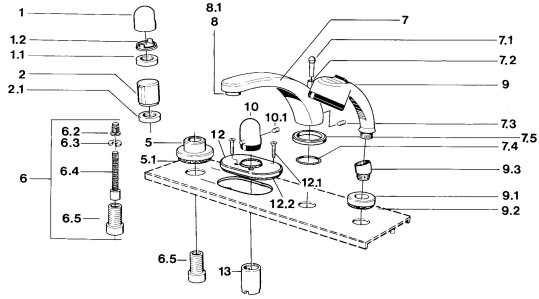

EAN: 4015474608481
static.hansa.com/03562035

- Bad en douche
- Afbouwset
- Tegelrandmontage
- Chroom
- Temperatuurgreep

Technische gegevens

Technische eigenschappen

Warmwatertoevoer	max. +80°C
Werkdruk	0.5-10 bar

Reserveonderdelen

SP03562035

	Naam	Code
1	Hendel Chroom	59910363
1	Hendel Wit Stopgezet	59910364
1.1	, M24x1.5	59910159
1.2	Ring	59910941
5	Afdekplaat, d 70 mm Chroom	59910094
5	Afdekplaat Chroom/Satijn Stopgezet	59910095
5	Afdekplaat Wit Stopgezet	59910096
6	Inbouwverlengstuk compleet, 80 mm	59910424
6.2	Adapter Wit	59910235
6.3	Ring	59910694
6.4	Binnenwerk buis	59910379
6.5	Schroefmof, M24x1.5	59910100
7.1	Omstelknop Chroom Stopgezet	59910109
7.3	Schroef, M6x16, SW 2.5	59910120
7.4	Dichting	59910121
7.5	Afdekplaat Edelmessing Stopgezet	59910923
7.5	Afdekplaat Chroom Stopgezet	59910918
8	Mousseur, M28x1 D Chroom	59907198
9	Handdouche Chroom/Satijn Stopgezet	599043392
9	Handdouche Chroom/Edelmessing Stopgezet	599043304
9	Handdouche Chroom Stopgezet	04320100
9	Handdouche Chroom/Satijn Stopgezet	599043302
9	Handdouche Wit/Edelmessing Stopgezet	599043303
9.1	Afdekplaat Chroom	59910125
9.3	Hoek connector Chroom	59911197
9.3	Hoek connector Wit Stopgezet	59911202
9.3	Hoek connector Satijn Stopgezet	59911198
10	Temperatuur hendel Edelmessing Stopgezet	59910156
10	Temperatuur hendel Chroom Stopgezet	59910152
12	Afdekplaat Chroom Stopgezet	59911149
12.1	Schroef, M5x65 Wit Stopgezet	59906672
12.1	Schroef, M5x65 Chroom	59904847
13	Rosassen Chroom	59904915