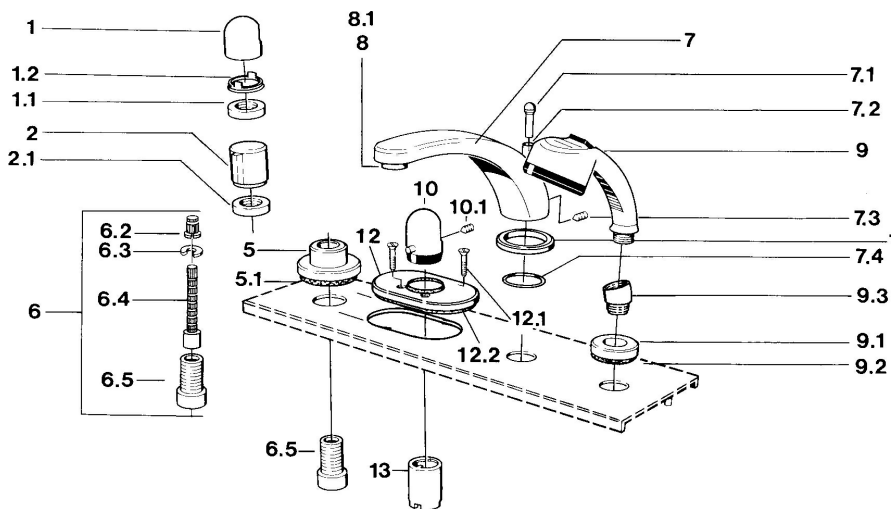

EAN: 4015474608481
static.hansa.com/03562035

- Bad en douche
- Afbouwset
- Tegelrandmontage
- Chroom
- Temperatuurgreep

Technische gegevens

Technische eigenschappen

Warmwatertoevoer	max. +80°C
Werkdruk	0.5-10 bar

Reserveonderdelen

SP03562035

	Naam	Code
1	Hendel Chroom	59910363
1	Hendel Wit Stopgezet	59910364
1.1	, M24x1.5	59910159
1.2	Ring	59910941
5	Afdekplaat, d 70 mm Chroom	59910094
5	Afdekplaat Chroom/Satijn Stopgezet	59910095
5	Afdekplaat Wit Stopgezet	59910096
6	Inbouwverlengstuk compleet, 80 mm	59910424
6.2	Adapter Wit	59910235
6.3	Ring	59910694
6.4	Binnenwerk buis	59910379
6.5	Schroefmof, M24x1.5	59910100
7.1	Omstelknop Chroom Stopgezet	59910109
7.3	Schroef, M6x16, SW 2.5	59910120
7.4	Dichting	59910121
7.5	Afdekplaat Edelmessing Stopgezet	59910923
7.5	Afdekplaat Chroom Stopgezet	59910918
8	Mousseur, M28x1 D Chroom	59907198
9	Handdouche Chroom/Satijn Stopgezet	599043392
9	Handdouche Chroom/Edelmessing Stopgezet	599043304
9	Handdouche Chroom Stopgezet	04320100
9	Handdouche Chroom/Satijn Stopgezet	599043302
9	Handdouche Wit/Edelmessing Stopgezet	599043303
9.1	Afdekplaat Chroom	59910125
9.3	Hoek connector Chroom	59911197
9.3	Hoek connector Wit Stopgezet	59911202
9.3	Hoek connector Satijn Stopgezet	59911198
10	Temperatuur hendel Edelmessing Stopgezet	59910156
10	Temperatuur hendel Chroom Stopgezet	59910152
12	Afdekplaat Chroom Stopgezet	59911149
12.1	Schroef, M5x65 Wit Stopgezet	59906672
12.1	Schroef, M5x65 Chroom	59904847
13	Rosassen Chroom	59904915