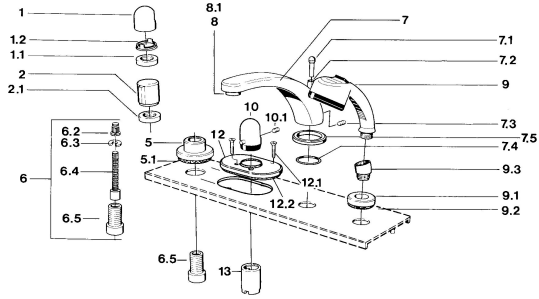

EAN: 4015474608481

[static.hansa.com/03562035](http://static.hansa.com/03562035)

- Vasca & doccia
- Cromo
- Set esterno
- Manopola di regolazione temperatura
- Montaggio a bordo piastrelle

## Parti di ricambio

### SP03562035

	Nome	Codice
1	Maniglia Cromo	59910363
1	Maniglia Bianco Fuori produzione	59910364
1.1	, M24x1.5	59910159
1.2	Anello	59910941
5	Piastra, d 70 mm Cromo	59910094
5	Piastra Cromo/Satinato Fuori produzione	59910095
5	Piastra Bianco Fuori produzione	59910096
6	Prolunga, 80 mm	59910424
6.2	Adapter Bianco	59910235
6.3	Anello	59910694
6.4	Inside spindle	59910379
6.5	Bussola filettata, M24x1.5	59910100
7.1	Bottone di deviatore Cromo Fuori produzione	59910109
7.3	Screw, M6x16, SW 2.5	59910120
7.4	Kit di guarnizione	59910121
7.5	Piastra Ottone lucido Fuori produzione	59910923
7.5	Piastra Cromo Fuori produzione	59910918
8	Aereatore, M28x1 D Cromo	59907198
9	Doccetta Cromo/Satinato Fuori produzione	599043392
9	Doccetta Cromo/Ottone lucido Fuori produzione	599043304
9	Doccetta Cromo Fuori produzione	04320100
9	Doccetta Cromo/Satinato Fuori produzione	599043302
9	Doccetta Bianco/Ottone lucido Fuori produzione	599043303
9.1	Piastra Cromo	59910125
9.3	Connettore ad angolo Cromo	59911197
9.3	Connettore ad angolo Bianco Fuori produzione	59911202
9.3	Connettore ad angolo Satinato Fuori produzione	59911198
10	Maniglia per regolazione della temperatura Ottone lucido Fuori produzione	59910156
10	Maniglia per regolazione della temperatura Cromo Fuori produzione	59910152
12	Piastra Cromo Fuori produzione	59911149
12.1	Screw, M5x65 Bianco Fuori produzione	59906672
12.1	Screw, M5x65 Cromo	59904847
13	Rosetta Cromo	59904915