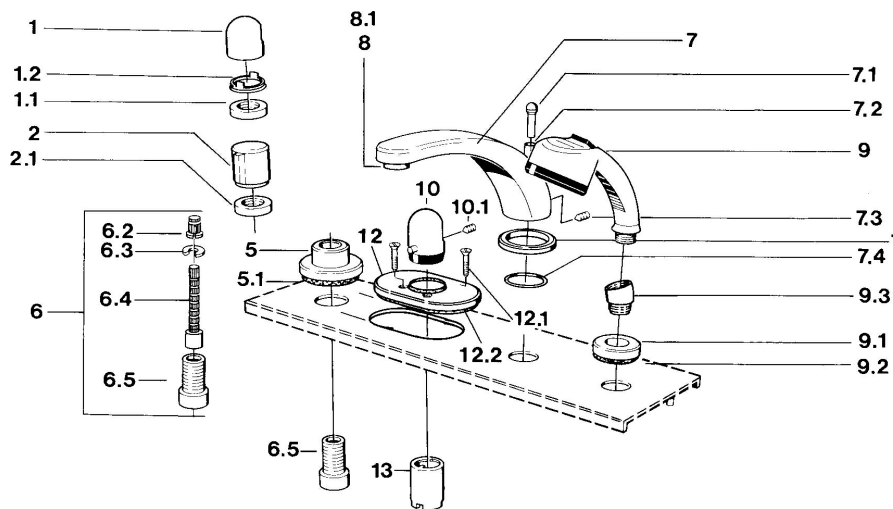

EAN: 4015474608481

[static.hansa.com/03562035](http://static.hansa.com/03562035)

- Vasca & doccia
- Cromo
- Set esterno
- Manopola di regolazione temperatura
- Montaggio a bordo piastrelle

## Parti di ricambio

### SP03562035

	Nome	Codice
1	Maniglia Cromo	59910363
1	Maniglia Bianco Fuori produzione	59910364
1.1	, M24x1.5	59910159
1.2	Anello	59910941
5	Piastra, d 70 mm Cromo	59910094
5	Piastra Cromo/Satinato Fuori produzione	59910095
5	Piastra Bianco Fuori produzione	59910096
6	Prolunga, 80 mm	59910424
6.2	Adapter Bianco	59910235
6.3	Anello	59910694
6.4	Inside spindle	59910379
6.5	Bussola filettata, M24x1.5	59910100
7.1	Bottone di deviatore Cromo Fuori produzione	59910109
7.3	Screw, M6x16, SW 2.5	59910120
7.4	Kit di guarnizione	59910121
7.5	Piastra Ottone lucido Fuori produzione	59910923
7.5	Piastra Cromo Fuori produzione	59910918
8	Aereatore, M28x1 D Cromo	59907198
9	Doccetta Cromo/Satinato Fuori produzione	599043392
9	Doccetta Cromo/Ottone lucido Fuori produzione	599043304
9	Doccetta Cromo Fuori produzione	04320100
9	Doccetta Cromo/Satinato Fuori produzione	599043302
9	Doccetta Bianco/Ottone lucido Fuori produzione	599043303
9.1	Piastra Cromo	59910125
9.3	Connettore ad angolo Cromo	59911197
9.3	Connettore ad angolo Bianco Fuori produzione	59911202
9.3	Connettore ad angolo Satinato Fuori produzione	59911198
10	Maniglia per regolazione della temperatura Ottone lucido Fuori produzione	59910156
10	Maniglia per regolazione della temperatura Cromo Fuori produzione	59910152
12	Piastra Cromo Fuori produzione	59911149
12.1	Screw, M5x65 Bianco Fuori produzione	59906672
12.1	Screw, M5x65 Cromo	59904847
13	Rosetta Cromo	59904915