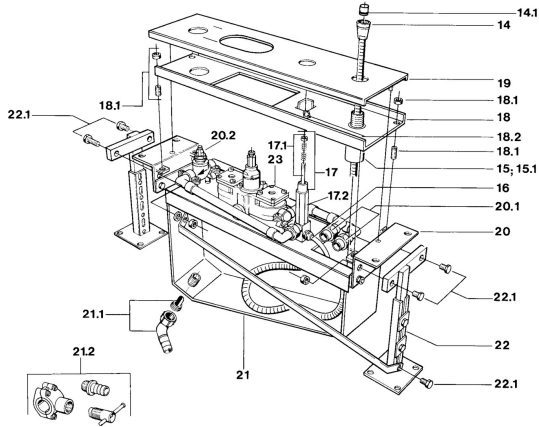

EAN: 4015474632028
static.hansa.com/03550200

- Sprcha a vaňa
- Sada pre konečnú montáž
- Montáž do obkladu
- Chróm
- Spätný ventil (-y)

Technické údaje

Technické vlastnosti

Dodávka teplej vody	max. +80°C
Pracovný tlak	0.5-10 bar
Spätná klapka (STN EN 1717)	EB

Náhradné diely

SP03550200

	Názov	Kód
14	Sprchová hadica, L=1750, G1/2xG1/2	59910174
14.1	Spätný ventil	59905714
15	Montážny kit	59910708
15.1	Installation sleeve	59910175
16	Pripájacie hadičky, G1/2xG3/4, L=500	59911136
15; 15.1	Prepínač Ukončené	59910052
17.1	Sada na údržbu Ukončené	59910176
17.2	Nadstavý segment, 30 mm Ukončené	59910928
20.1	Pripojovacie šróbenie, 18 mm Ukončené	59910178
20.2	Sedlo, G3/4, 180°	59910383
21.2	Pristúpenie	59910573