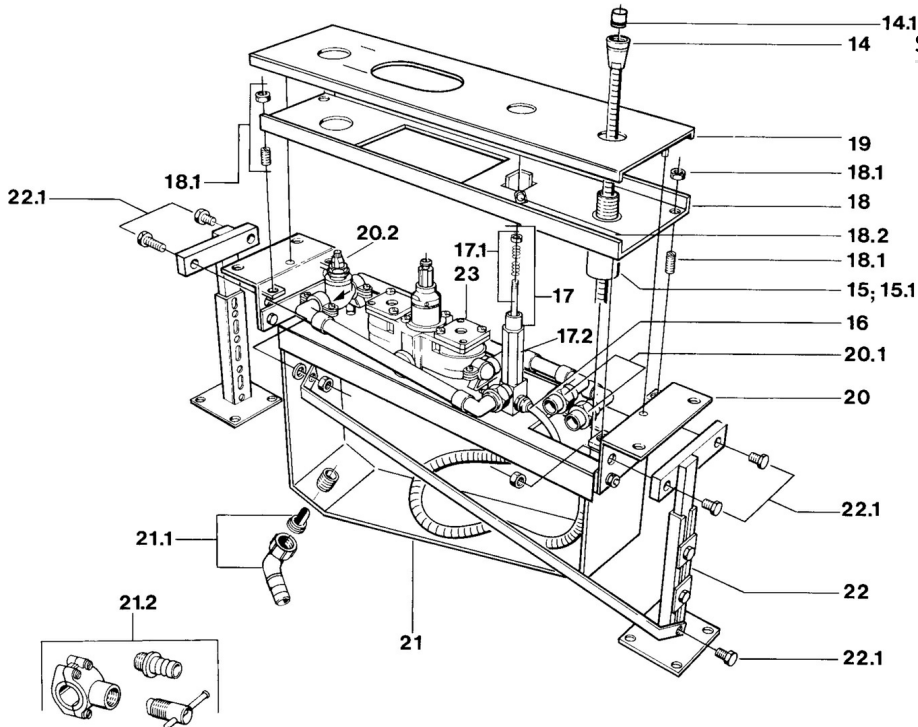

EAN: 4015474632028
static.hansa.com/03550200

- Sprcha a vaňa
- Sada pre konečnú montáž
- Montáž do obkladu
- Chróm
- Spätný ventil (-y)

Technické údaje

Technické vlastnosti

Dodávka teplej vody	max. +80°C
Pracovný tlak	0.5-10 bar
Spätná klapka (STN EN 1717)	EB

Náhradné diely

SP03550200

	Názov	Kód
14	Sprchová hadica, L=1750, G1/2xG1/2	59910174
14.1	Spätný ventil	59905714
15	Montážny kit	59910708
15.1	Installation sleeve	59910175
16	Pripájacie hadičky, G1/2xG3/4, L=500	59911136
15; 15.1	Prepínač Ukončené	59910052
17.1	Sada na údržbu Ukončené	59910176
17.2	Nadstavý segment, 30 mm Ukončené	59910928
20.1	Pripojovacie šróbenie, 18 mm Ukončené	59910178
20.2	Sedlo, G3/4, 180°	59910383
21.2	Pristúpenie	59910573