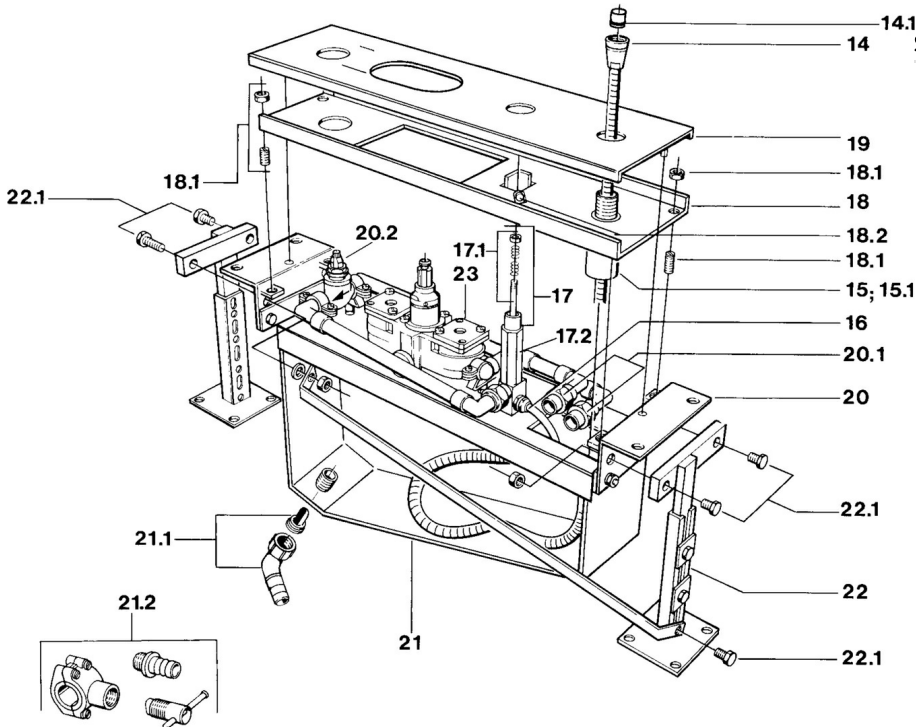

EAN: 4015474632028
static.hansa.com/03550200

- Bad en douche
- Afbouwset
- Tegelandmontage
- Chroom
- Terugslagklep

Technische gegevens

Technische eigenschappen

Warmwatertoevoer	max. +80°C
Werkdruk	0.5-10 bar
Terugstroom beveiliging (EN1717)	EB

Reserveonderdelen

SP03550200

	Naam	Code
14	Doucheslang, L=1750, G1/2xG1/2 Chroom	59910174
14.1	Terugslagklep	59905714
15	Installatie pakket	59910708
15.1	Installation sleeve	59910175
16	Slangen, G1/2xG3/4, L=500	59911136
15; 15.1	Omsteller Stopgezet	59910052
17.1	Onderhoud set Stopgezet	59910176
17.2	Inbouwverlengstuk compleet, 30 mm Stopgezet	59910928
20.1	Aansluitnippel, 18 mm Stopgezet	59910178
20.2	Binnenwerk, G3/4, 180°	59910383
21.2	Toetreding	59910573