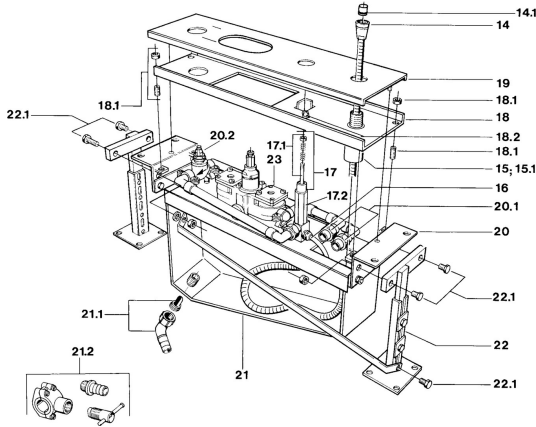

EAN: 4015474632028
static.hansa.com/03550200

- Bad en douche
- Afbouwset
- Tegelandmontage
- Chroom
- Terugslagklep

Technische gegevens

Technische eigenschappen

Warmwatertoevoer	max. +80°C
Werkdruk	0.5-10 bar
Terugstroom beveiliging (EN1717)	EB

Reserveonderdelen

SP03550200

	Naam	Code
14	Doucheslang, L=1750, G1/2xG1/2 Chroom	59910174
14.1	Terugslagklep	59905714
15	Installatie pakket	59910708
15.1	Installation sleeve	59910175
16	Slangen, G1/2xG3/4, L=500	59911136
15; 15.1	Omsteller Stopgezet	59910052
17.1	Onderhoud set Stopgezet	59910176
17.2	Inbouwverlengstuk compleet, 30 mm Stopgezet	59910928
20.1	Aansluitnippel, 18 mm Stopgezet	59910178
20.2	Binnenwerk, G3/4, 180°	59910383
21.2	Toetreding	59910573