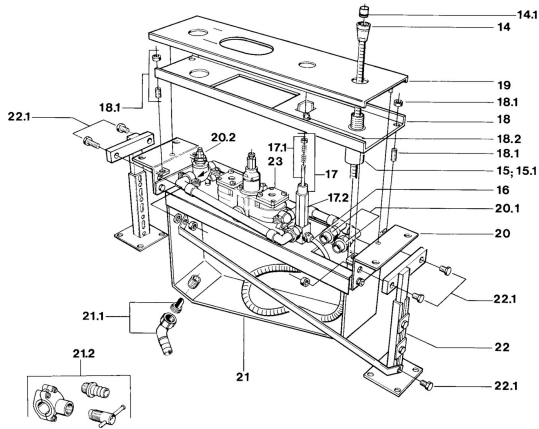

EAN: 4015474632028  
[static.hansa.com/03550200](http://static.hansa.com/03550200)

- Vasca & doccia
- Cromo
- Set esterno
- Valvola/e di non ritorno
- Montaggio a bordo piastrelle

## Dati tecnici

### Caratteristiche tecniche

Fornitura di acqua calda	max. +80°C
Pressione di esercizio	0.5-10 bar
Backflow prevention (EN1717)	EB

## Parti di ricambio

**SP03550200**

	Nome	Codice
14	Flessibile doccia, L=1750, G1/2xG1/2 Cromo	59910174
14.1	Valvola antiriflusso	59905714
15	Kit di installazione	59910708
15.1	Installation sleeve	59910175
16	Tubo flessibile, G1/2xG3/4, L=500	59911136
15; 15.1	Deviatore Fuori produzione	59910052
17.1	Set di manutenzione Fuori produzione	59910176
17.2	Prolunga, 30 mm Fuori produzione	59910928
20.1	Niplo di collegamento, 18 mm Fuori produzione	59910178
20.2	Vitone, G3/4, 180°	59910383
21.2	Accessione	59910573