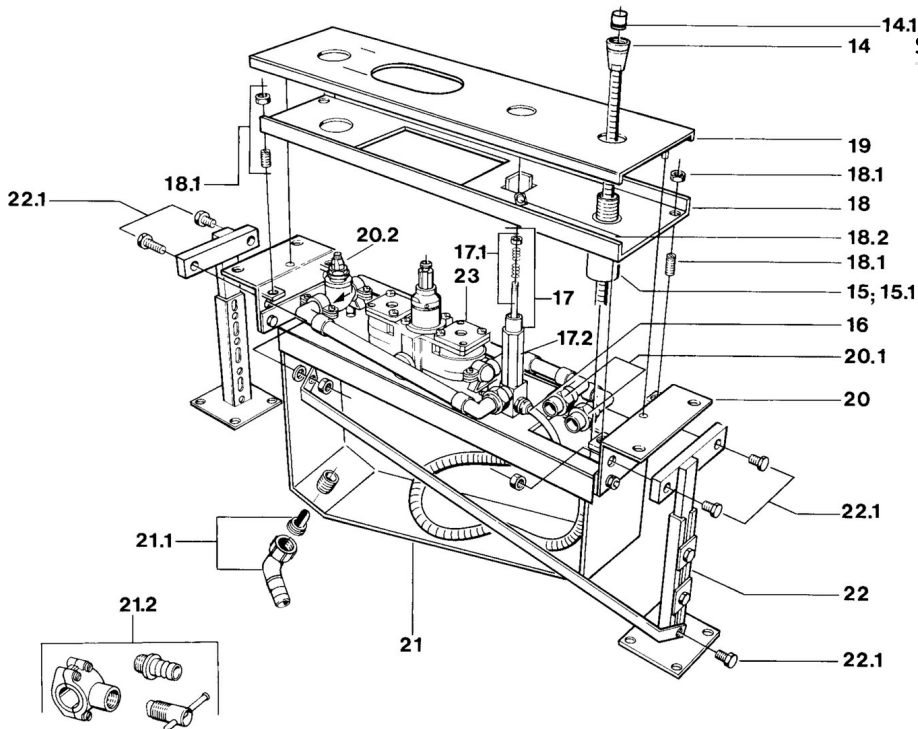

EAN: 4015474632028  
[static.hansa.com/03550200](http://static.hansa.com/03550200)

- Vasca & doccia
- Cromo
- Set esterno
- Valvola/e di non ritorno
- Montaggio a bordo piastrelle

## Dati tecnici

### Caratteristiche tecniche

Fornitura di acqua calda	max. +80°C
Pressione di esercizio	0.5-10 bar
Backflow prevention (EN1717)	EB

## Parti di ricambio

**SP03550200**

	Nome	Codice
14	Flessibile doccia, L=1750, G1/2xG1/2 Cromo	59910174
14.1	Valvola antiriflusso	59905714
15	Kit di installazione	59910708
15.1	Installation sleeve	59910175
16	Tubo flessibile, G1/2xG3/4, L=500	59911136
15; 15.1	Deviatore Fuori produzione	59910052
17.1	Set di manutenzione Fuori produzione	59910176
17.2	Prolunga, 30 mm Fuori produzione	59910928
20.1	Niplo di collegamento, 18 mm Fuori produzione	59910178
20.2	Vitone, G3/4, 180°	59910383
21.2	Accessione	59910573