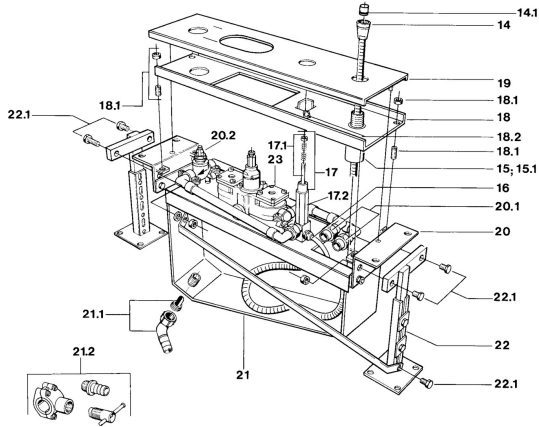

EAN: 4015474632028
static.hansa.com/03550200

- Wanne & Dusche
- Fertigmontageset
- Fliesenrandmontage
- Chrom
- Rückflussverhinderer

Technische Daten

Technische Eigenschaften

Warmwasserversorgung	max. +80°C
Arbeitsdruck	0.5-10 bar
Sicherungseinrichtung (EN1717)	EB

Ersatzteile

	Name	Art.-Nr.
14	Brauseschlauch, L=1750, G1/2xG1/2	59910174
14.1	Rückschlagventil	59905714
15	Einbausatz	59910708
15.1	Einbauhülse	59910175
16	Schlauch, G1/2xG3/4, L=500	59911136
15; 15.1	Umstellung Ausgelaufen	59910052
17.1	Wartungsset Ausgelaufen	59910176
17.2	Verlängerungssatz, 30 mm Ausgelaufen	59910928
20.1	Anschlussnippel, 18 mm Ausgelaufen	59910178
20.2	Oberteil, G3/4, 180°	59910383
21.2	Verbinder	59910573