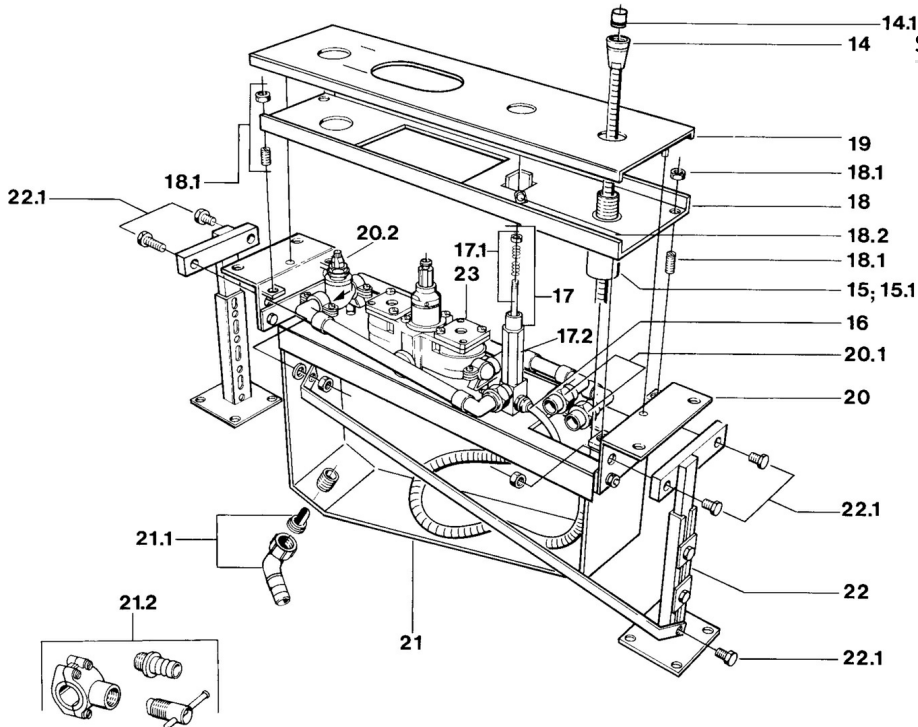

EAN: 4015474632028
static.hansa.com/03550200

- Wanne & Dusche
- Fertigmontageset
- Fliesenrandmontage
- Chrom
- Rückflussverhinderer

Technische Daten

Technische Eigenschaften

Warmwasserversorgung	max. +80°C
Arbeitsdruck	0.5-10 bar
Sicherungseinrichtung (EN1717)	EB

Ersatzteile

	Name	Art.-Nr.
14	Brauseschlauch, L=1750, G1/2xG1/2	59910174
14.1	Rückschlagventil	59905714
15	Einbausatz	59910708
15.1	Einbauhülse	59910175
16	Schlauch, G1/2xG3/4, L=500	59911136
15; 15.1	Umstellung Ausgelaufen	59910052
17.1	Wartungsset Ausgelaufen	59910176
17.2	Verlängerungssatz, 30 mm Ausgelaufen	59910928
20.1	Anschlussnippel, 18 mm Ausgelaufen	59910178
20.2	Oberteil, G3/4, 180°	59910383
21.2	Verbinder	59910573