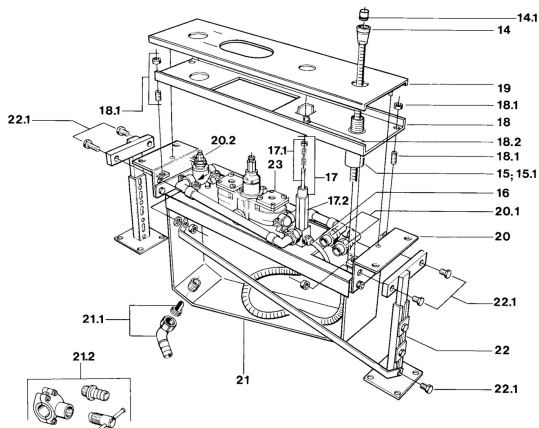

EAN: 4015474632028

[static.hansa.com/03550200](http://static.hansa.com/03550200)

- Sprcha & vana
- Sada pro konečnou montáž
- Montáž do obkladů
- Chrom
- Zpětný ventil (-y)

### Technické vlastnosti

Zdroj teplé vody	max. +80°C
Pracovní tlak	0.5-10 bar
Zabezpečení proti zpětnému toku (ČSN EN 1717)	EB

## Náhradní díly

**SP03550200**

	Název	Kód
14	Sprchová hadice, L=1750, G1/2xG1/2	59910174
14.1	Zpětný ventil	59905714
15	Montážní kit	59910708
15.1	Installation sleeve	59910175
16	Hadice, G1/2xG3/4, L=500	59911136
15; 15.1	Přepínač Ukončeno	59910052
17	Sada na údržbu Ukončeno	59910176
17.1	Sada na údržbu Ukončeno	59910176
17.2	Nástavec-sada, 30 mm Ukončeno	59910928
20.1	Připojovací šroubení, 18 mm Ukončeno	59910178
20.2	Vršek, G3/4, 180°	59910383
21.2	Přistoupení	59910573