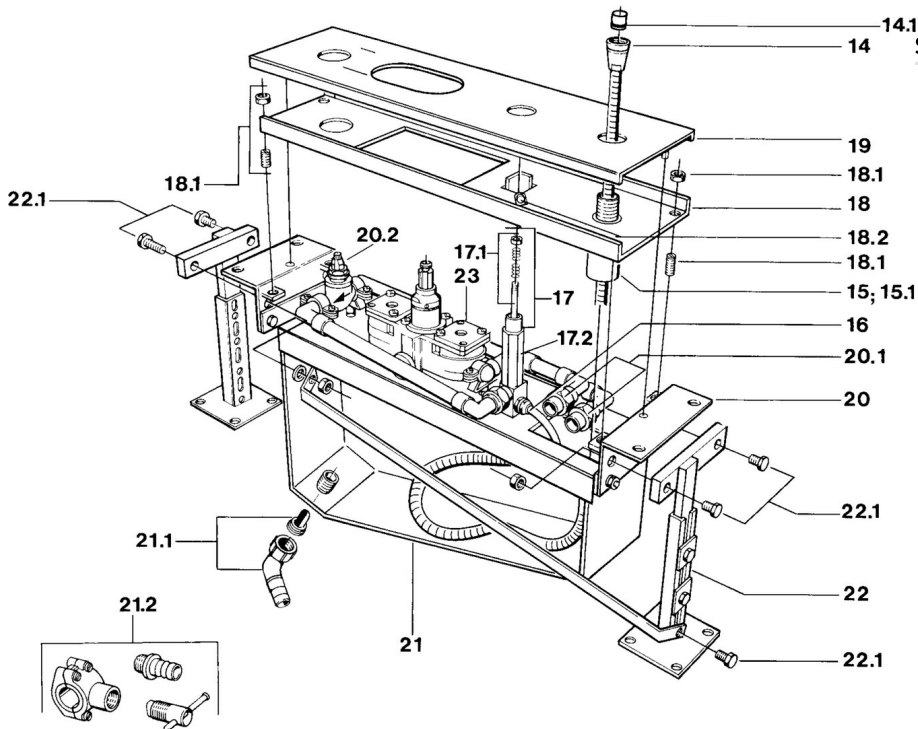

EAN: 4015474632028

[static.hansa.com/03550200](http://static.hansa.com/03550200)

- Sprcha & vana
- Sada pro konečnou montáž
- Montáž do obkladů
- Chrom
- Zpětný ventil (-y)

### Technické vlastnosti

Zdroj teplé vody	max. +80°C
Pracovní tlak	0.5-10 bar
Zabezpečení proti zpětnému toku (ČSN EN 1717)	EB

## Náhradní díly

**SP03550200**

	Název	Kód
14	Sprchová hadice, L=1750, G1/2xG1/2	59910174
14.1	Zpětný ventil	59905714
15	Montážní kit	59910708
15.1	Installation sleeve	59910175
16	Hadice, G1/2xG3/4, L=500	59911136
15; 15.1	Přepínač Ukončeno	59910052
17	Sada na údržbu Ukončeno	59910176
17.1	Sada na údržbu Ukončeno	59910176
17.2	Nástavec-sada, 30 mm Ukončeno	59910928
20.1	Připojovací šroubení, 18 mm Ukončeno	59910178
20.2	Vršek, G3/4, 180°	59910383
21.2	Přistoupení	59910573