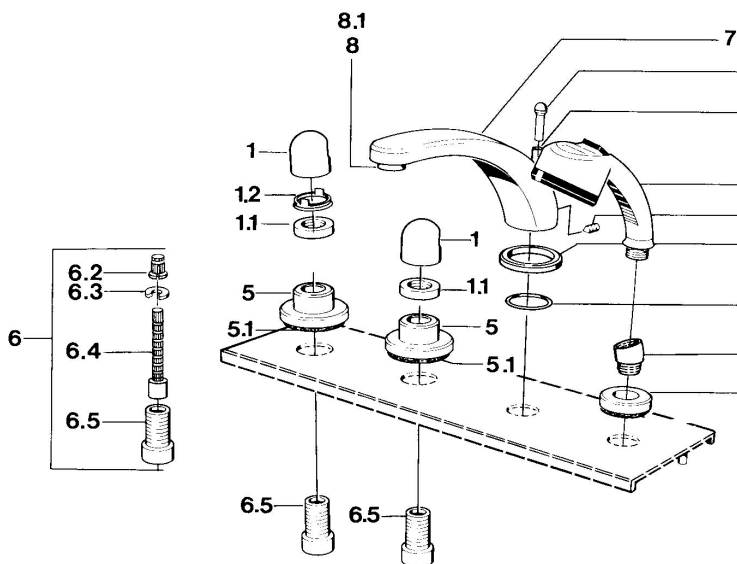

EAN: 4015474608474
static.hansa.com/0351203594

- Sprcha a vaňa
- Sada pre konečnú montáž
- Montáž do obkladu
- Ušľachtilá mosadz

Technické údaje

Technické vlastnosti

Dodávka teplej vody

max. +80°C

Pracovný tlak

0.5-10 bar

Náhradné diely

SP03512035

Názov	Kód
1 Rukoväť	59910363
1 Rukoväť Biela Ukončené	59910364
1.1 , M24x1.5	59910159
1.2 Krúžok	59910941
5 Kryt príruby Biela Ukončené	59910096
5 Kryt príruby, d 70 mm	59910094
5 Kryt príruby Chróm/Saténová Ukončené	59910095
6 Nadstavňový segment, 80 mm	59910424
6.2 Adaptér Biela	59910235
6.3 Krúžok	59910694
6.4 Vnútorne vreteno	59910379
6.5 Závitové puzdro, M24x1.5	59910100
7.1 Krytka prepínača Ukončené	59910109
7.3 Skrutka, M6x16, SW 2.5	59910120
7.4 Tesnenie sada	59910121
7.5 Kryt príruby Ukončené	59910918
8 Aerátor, M28x1 D	59907198
9 Ručná sprcha Chróm/Ušľachtilá mosadz Ukončené	599043304
9 Ručná sprcha Ukončené	04320100
9 Ručná sprcha Chróm/Saténová Ukončené	599043302
9 Ručná sprcha Biela/Ušľachtilá mosadz Ukončené	599043303
9.1 Kryt príruby	59910125
9.3 Uhlavá spojka	59911197
9.3 Uhlavá spojka Saténová Ukončené	59911198
10.3 Uhlavá spojka Biela Ukončené	59911202