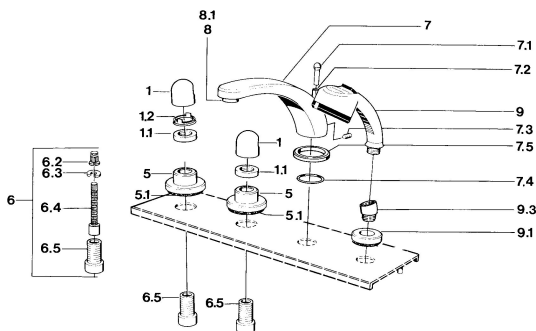

EAN: 4015474608474
static.hansa.com/0351203594

- Sprcha a vaňa
- Sada pre konečnú montáž
- Montáž do obkladu
- Ušľachtilá mosadz

Technické údaje

Technické vlastnosti

Dodávka teplej vody

max. +80°C

Pracovný tlak

0.5-10 bar

Náhradné diely

SP03512035

Názov	Kód
1 Rukoväť	59910363
1 Rukoväť Biela Ukončené	59910364
1.1 , M24x1.5	59910159
1.2 Krúžok	59910941
5 Kryt príruby Biela Ukončené	59910096
5 Kryt príruby, d 70 mm	59910094
5 Kryt príruby Chróm/Saténová Ukončené	59910095
6 Nadstavňový segment, 80 mm	59910424
6.2 Adaptér Biela	59910235
6.3 Krúžok	59910694
6.4 Vnútorne vreteno	59910379
6.5 Závitové puzdro, M24x1.5	59910100
7.1 Krytka prepínača Ukončené	59910109
7.3 Skrutka, M6x16, SW 2.5	59910120
7.4 Tesnenie sada	59910121
7.5 Kryt príruby Ukončené	59910918
8 Aerátor, M28x1 D	59907198
9 Ručná sprcha Chróm/Ušľachtilá mosadz Ukončené	599043304
9 Ručná sprcha Ukončené	04320100
9 Ručná sprcha Chróm/Saténová Ukončené	599043302
9 Ručná sprcha Biela/Ušľachtilá mosadz Ukončené	599043303
9.1 Kryt príruby	59910125
9.3 Uhlavá spojka	59911197
9.3 Uhlavá spojka Saténová Ukončené	59911198
10.3 Uhlavá spojka Biela Ukončené	59911202