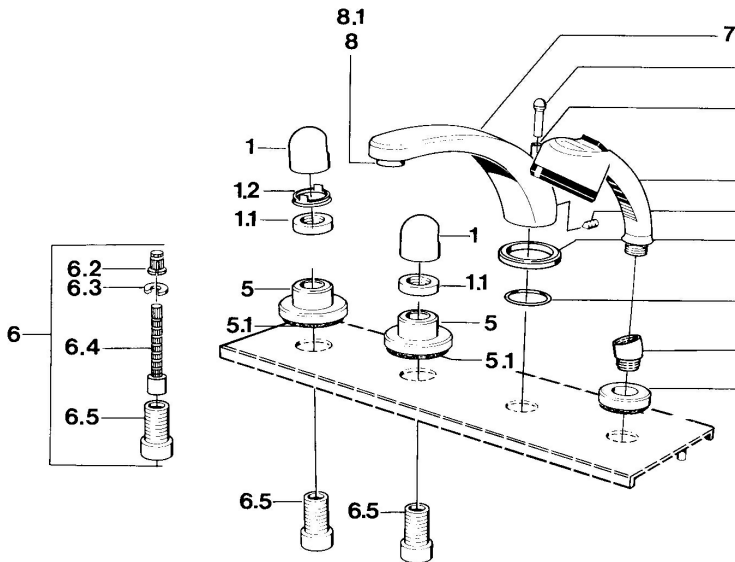

EAN: 4015474608474
static.hansa.com/0351203594

- Bad en douche
- Afbouwset
- Tegelrandmontage
- Edelmessing

Technische gegevens

Technische eigenschappen

Warmwatertoevoer **max. +80°C**
 Werkdruk **0.5-10 bar**

Reserveonderdelen

SP03512035

	Naam	Code
1	Hendel Chroom	59910363
1	Hendel Wit Stopgezet	59910364
1.1	, M24x1.5	59910159
1.2	Ring	59910941
5	Afdekplaat Wit Stopgezet	59910096
5	Afdekplaat, d 70 mm Chroom	59910094
5	Afdekplaat Chroom/Satijn Stopgezet	59910095
6	Inbouwverlengstuk compleet, 80 mm	59910424
6.2	Adapter Wit	59910235
6.3	Ring	59910694
6.4	Binnenwerk buis	59910379
6.5	Schroefmof, M24x1.5	59910100
7.1	Omstelknop Chroom Stopgezet	59910109
7.3	Schroef, M6x16, SW 2.5	59910120
7.4	Dichting	59910121
7.5	Afdekplaat Chroom Stopgezet	59910918
8	Mousseur, M28x1 D Chroom	59907198
9	Handdouche Chroom/Edelmessing Stopgezet	599043304
9	Handdouche Chroom Stopgezet	04320100
9	Handdouche Chroom/Satijn Stopgezet	599043302
9	Handdouche Wit/Edelmessing Stopgezet	599043303
9.1	Afdekplaat Chroom	59910125
9.3	Hoek connector Chroom	59911197
9.3	Hoek connector Satijn Stopgezet	59911198
10.3	Hoek connector Wit Stopgezet	59911202