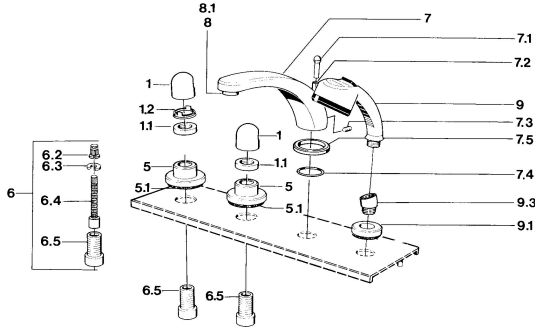

EAN: 4015474608474
static.hansa.com/0351203594

- Bad en douche
- Afbouwset
- Tegelrandmontage
- Edelmessing

Technische gegevens

Technische eigenschappen

Warmwatertoevoer **max. +80°C**
 Werkdruk **0.5-10 bar**

Reserveonderdelen

SP03512035

	Naam	Code
1	Hendel Chroom	59910363
1	Hendel Wit Stopgezet	59910364
1.1	, M24x1.5	59910159
1.2	Ring	59910941
5	Afdekplaat Wit Stopgezet	59910096
5	Afdekplaat, d 70 mm Chroom	59910094
5	Afdekplaat Chroom/Satijn Stopgezet	59910095
6	Inbouwverlengstuk compleet, 80 mm	59910424
6.2	Adapter Wit	59910235
6.3	Ring	59910694
6.4	Binnenwerk buis	59910379
6.5	Schroefmof, M24x1.5	59910100
7.1	Omstelknop Chroom Stopgezet	59910109
7.3	Schroef, M6x16, SW 2.5	59910120
7.4	Dichting	59910121
7.5	Afdekplaat Chroom Stopgezet	59910918
8	Mousseur, M28x1 D Chroom	59907198
9	Handdouche Chroom/Edelmessing Stopgezet	599043304
9	Handdouche Chroom Stopgezet	04320100
9	Handdouche Chroom/Satijn Stopgezet	599043302
9	Handdouche Wit/Edelmessing Stopgezet	599043303
9.1	Afdekplaat Chroom	59910125
9.3	Hoek connector Chroom	59911197
9.3	Hoek connector Satijn Stopgezet	59911198
10.3	Hoek connector Wit Stopgezet	59911202