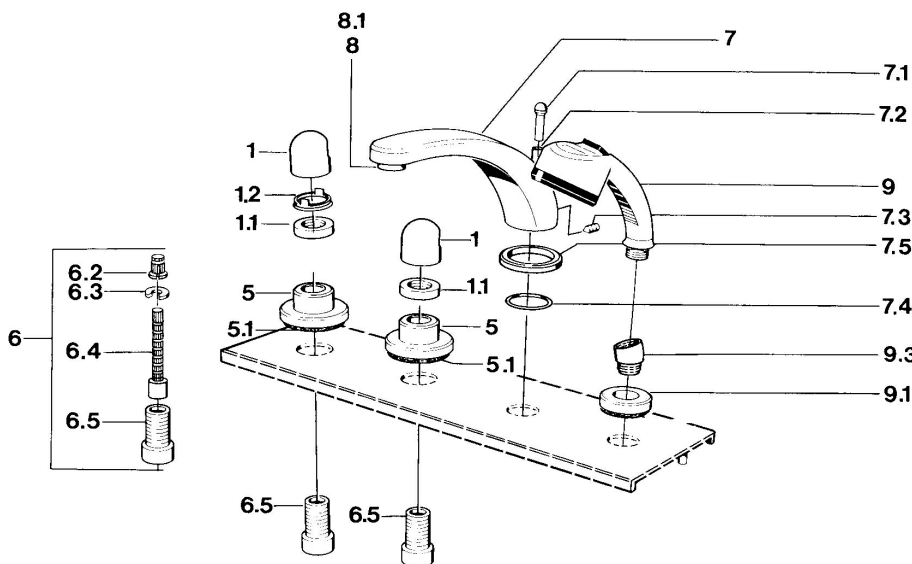

EAN: 4015474608474  
[static.hansa.com/0351203594](http://static.hansa.com/0351203594)

- Vasca & doccia
- Set esterno
- Montaggio a bordo piastrelle
- Ottone lucido

## Dati tecnici

## Parti di ricambio

### SP03512035

	Nome	Codice
1	Maniglia Cromo	59910363
1	Maniglia Bianco Fuori produzione	59910364
1.1	, M24x1.5	59910159
1.2	Anello	59910941
5	Piastra Bianco Fuori produzione	59910096
5	Piastra, d 70 mm Cromo	59910094
5	Piastra Cromo/Satinato Fuori produzione	59910095
6	Prolunga, 80 mm	59910424
6.2	Adapter Bianco	59910235
6.3	Anello	59910694
6.4	Inside spindle	59910379
6.5	Bussola filettata, M24x1.5	59910100
7.1	Bottone di deviatore Cromo Fuori produzione	59910109
7.3	Screw, M6x16, SW 2.5	59910120
7.4	Kit di guarnizione	59910121
7.5	Piastra Cromo Fuori produzione	59910918
8	Aereatore, M28x1 D Cromo	59907198
9	Doccetta Cromo/Ottone lucido Fuori produzione	599043304
9	Doccetta Cromo Fuori produzione	04320100
9	Doccetta Cromo/Satinato Fuori produzione	599043302
9	Doccetta Bianco/Ottone lucido Fuori produzione	599043303
9.1	Piastra Cromo	59910125
9.3	Connettore ad angolo Cromo	59911197
9.3	Connettore ad angolo Satinato Fuori produzione	59911198
10.3	Connettore ad angolo Bianco Fuori produzione	59911202