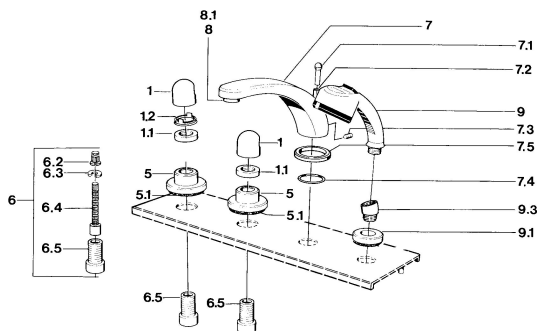

EAN: 4015474608474  
[static.hansa.com/0351203594](http://static.hansa.com/0351203594)

- Vasca & doccia
- Set esterno
- Montaggio a bordo piastrelle
- Ottone lucido

## Parti di ricambio

### SP03512035

	Nome	Codice
1	Maniglia Cromo	59910363
1	Maniglia Bianco Fuori produzione	59910364
1.1	, M24x1.5	59910159
1.2	Anello	59910941
5	Piastra Bianco Fuori produzione	59910096
5	Piastra, d 70 mm Cromo	59910094
5	Piastra Cromo/Satinato Fuori produzione	59910095
6	Prolunga, 80 mm	59910424
6.2	Adapter Bianco	59910235
6.3	Anello	59910694
6.4	Inside spindle	59910379
6.5	Bussola filettata, M24x1.5	59910100
7.1	Bottone di deviatore Cromo Fuori produzione	59910109
7.3	Screw, M6x16, SW 2.5	59910120
7.4	Kit di guarnizione	59910121
7.5	Piastra Cromo Fuori produzione	59910918
8	Aereatore, M28x1 D Cromo	59907198
9	Doccetta Cromo/Ottone lucido Fuori produzione	599043304
9	Doccetta Cromo Fuori produzione	04320100
9	Doccetta Cromo/Satinato Fuori produzione	599043302
9	Doccetta Bianco/Ottone lucido Fuori produzione	599043303
9.1	Piastra Cromo	59910125
9.3	Connettore ad angolo Cromo	59911197
9.3	Connettore ad angolo Satinato Fuori produzione	59911198
10.3	Connettore ad angolo Bianco Fuori produzione	59911202