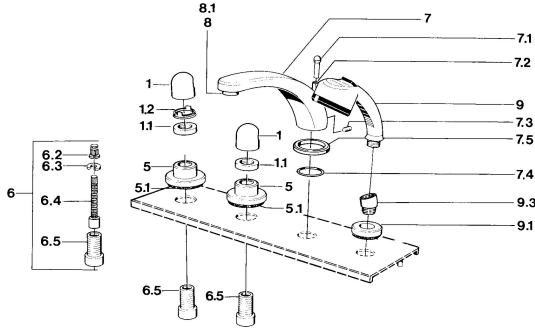

EAN: 4015474608474
static.hansa.com/0351203594

- Wanne & Dusche
- Fertigmontageset
- Fliesenrandmontage
- Edelmessing

Technische Daten

Technische Eigenschaften

Warmwasserversorgung	max. +80°C
Arbeitsdruck	0.5-10 bar