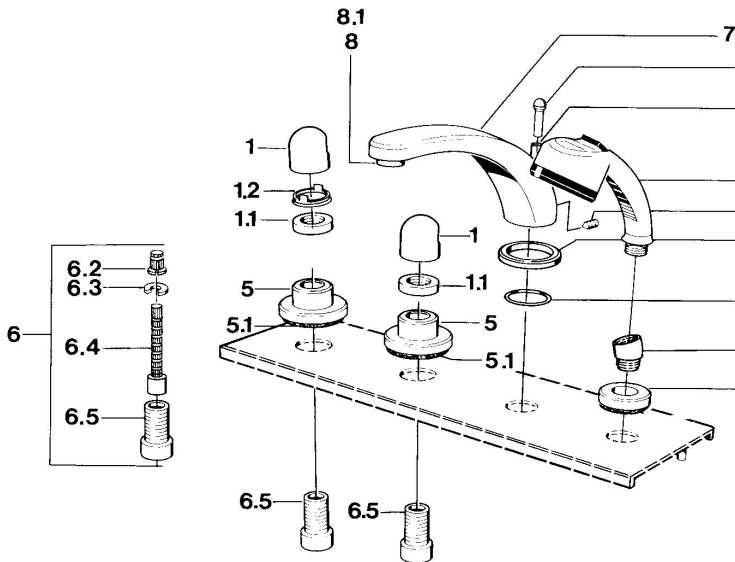

### Technische Eigenschaften

Warmwasserversorgung	max. +80°C
Arbeitsdruck	0.5-10 bar

### Ersatzteile

SP03512035

Name	Art.-Nr.
1 Griff	59910363
1 Griff Weiss Ausgelaufen	59910364
1.1 Scheibe, M24x1.5	59910159
1.2 Ring	59910941
5 Rosette Weiss Ausgelaufen	59910096
5 Rosette, d 70 mm	59910094
5 Rosette Chrom/Seidenmatt Ausgelaufen	59910095
6 Verlängerungssatz, 80 mm	59910424
6.2 Adapter Weiss	59910235
6.3 Ring	59910694
6.4 Spindel kpl. lang	59910379
6.5 Gewindehülse, M24x1.5	59910100
7.1 Umstellknopf Ausgelaufen	59910109
7.3 Schraube, M6x16, SW 2.5	59910120
7.4 Dichtungskit	59910121
7.5 Rosette Ausgelaufen	59910918
8 Luftsprudler, M28x1 D	59907198
9 Handbrause Chrom/Edelmessing Ausgelaufen	599043304
9 Handbrause Ausgelaufen	04320100
9 Handbrause Chrom/Seidenmatt Ausgelaufen	599043302
9 Handbrause Weiss/Edelmessing Ausgelaufen	599043303
9.1 Rosette	59910125
9.3 Winkelverbinder	59911197
9.3 Winkelverbinder Satin Ausgelaufen	59911198
10.3 Winkelverbinder Weiss Ausgelaufen	59911202