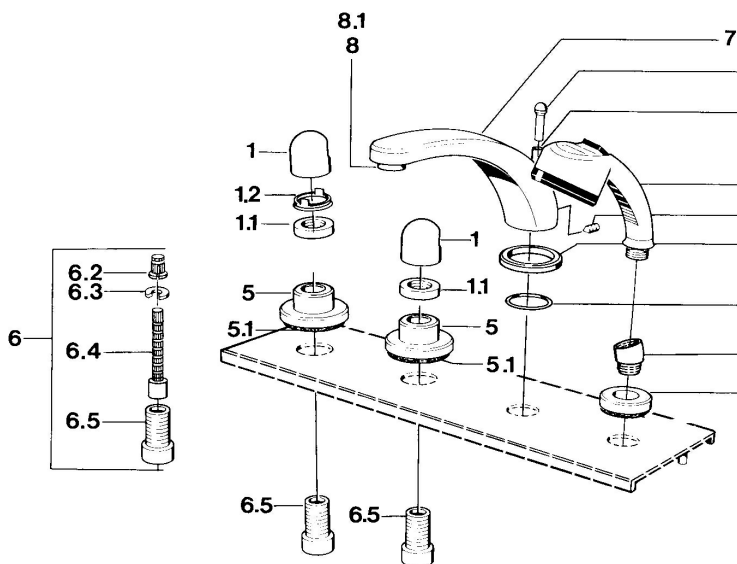

EAN: 4015474608474
static.hansa.com/0351203594

- Sprcha & vana
- Sada pro konečnou montáž
- Montáž do obkladů
- Ušlechtilá mosaz

Technické údaje

Technické vlastnosti

Zdroj teplé vody **max. +80°C**
Pracovní tlak **0.5-10 bar**

Náhradní díly

SP03512035

Název	Kód
1 Ovládací páka	59910363
1 Ovládací páka Bílá Ukončeno	59910364
1.1 , M24x1.5	59910159
1.2 Kroužek	59910941
5 Kryt příruby Bílá Ukončeno	59910096
5 Kryt příruby, d 70 mm	59910094
5 Kryt příruby Chrom/saténová Ukončeno	59910095
6 Nástavec-sada, 80 mm	59910424
6.2 Adaptér Bílá	59910235
6.3 Kroužek	59910694
6.4 Vnitřní vřeteno	59910379
6.5 Casquillo roscado, M24x1.5	59910100
7.1 Krytka přepínače Ukončeno	59910109
7.3 Šroub, M6x16, SW 2.5	59910120
7.4 Těsnící sada	59910121
7.5 Kryt příruby Ukončeno	59910918
8 Aerátor, M28x1 D	59907198
9 Ruční sprcha Chrom/ušlechtilá mosaz Ukončeno	599043304
9 Ruční sprcha Ukončeno	04320100
9 Ruční sprcha Chrom/saténová Ukončeno	599043302
9 Ruční sprcha Bílá/ušlechtilá mosaz Ukončeno	599043303
9.1 Kryt příruby	59910125
9.3 Úhlová spojka	59911197
9.3 Úhlová spojka Saténová Ukončeno	59911198
10.3 Úhlová spojka Bílá Ukončeno	59911202