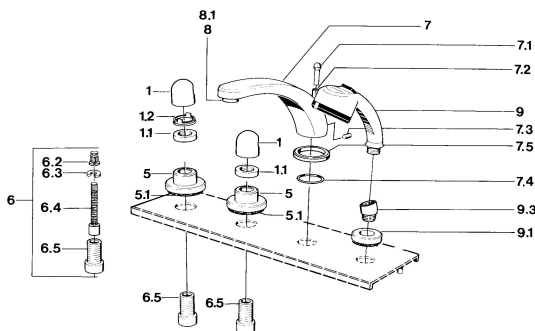

EAN: 4015474608474
static.hansa.com/0351203594

- Sprcha & vana
- Sada pro konečnou montáž
- Montáž do obkladů
- Ušlechtilá mosaz

Technické údaje

Technické vlastnosti

Zdroj teplé vody **max. +80°C**
Pracovní tlak **0.5-10 bar**

Náhradní díly

SP03512035

Název	Kód
1 Ovládací páka	59910363
1 Ovládací páka Bílá Ukončeno	59910364
1.1 , M24x1.5	59910159
1.2 Kroužek	59910941
5 Kryt příruby Bílá Ukončeno	59910096
5 Kryt příruby, d 70 mm	59910094
5 Kryt příruby Chrom/saténová Ukončeno	59910095
6 Nástavec-sada, 80 mm	59910424
6.2 Adaptér Bílá	59910235
6.3 Kroužek	59910694
6.4 Vnitřní vřeteno	59910379
6.5 Casquillo roscado, M24x1.5	59910100
7.1 Krytka přepínače Ukončeno	59910109
7.3 Šroub, M6x16, SW 2.5	59910120
7.4 Těsnící sada	59910121
7.5 Kryt příruby Ukončeno	59910918
8 Aerátor, M28x1 D	59907198
9 Ruční sprcha Chrom/ušlechtilá mosaz Ukončeno	599043304
9 Ruční sprcha Ukončeno	04320100
9 Ruční sprcha Chrom/saténová Ukončeno	599043302
9 Ruční sprcha Bílá/ušlechtilá mosaz Ukončeno	599043303
9.1 Kryt příruby	59910125
9.3 Úhlová spojka	59911197
9.3 Úhlová spojka Saténová Ukončeno	59911198
10.3 Úhlová spojka Bílá Ukončeno	59911202