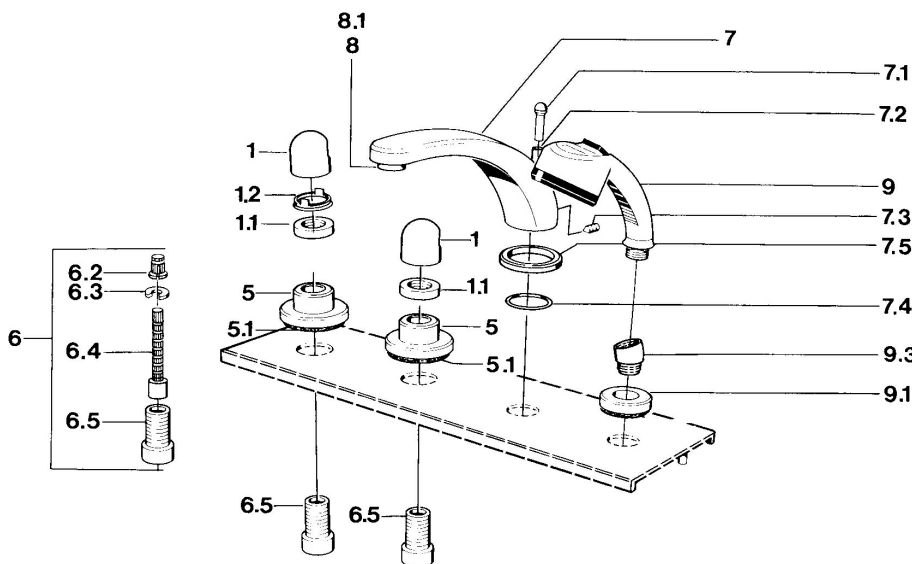

EAN: 4015474608467
static.hansa.com/0351203593

- Sprcha a vaňa
- Sada pre konečnú montáž

- Montáž do obkladu

Technické údaje

Technické vlastnosti

Dodávka teplej vody

max. +80°C

Pracovný tlak

0.5-10 bar

Náhradné diely

SP03512035

Názov	Kód
1 Rukoväť	59910363
1 Rukoväť Biela Ukončené	59910364
1.1 , M24x1.5	59910159
1.2 Krúžok	59910941
5 Kryt príruby Biela Ukončené	59910096
5 Kryt príruby, d 70 mm	59910094
5 Kryt príruby Chróm/Saténová Ukončené	59910095
6 Nadstavňový segment, 80 mm	59910424
6.2 Adaptér Biela	59910235
6.3 Krúžok	59910694
6.4 Vnútorne vreteno	59910379
6.5 Závitové puzdro, M24x1.5	59910100
7.1 Krytka prepínača Ukončené	59910109
7.3 Skrutka, M6x16, SW 2.5	59910120
7.4 Tesnenie sada	59910121
7.5 Kryt príruby Ukončené	59910918
8 Aerátor, M28x1 D	59907198
9 Ručná sprcha Chróm/Ušľachtilá mosadz Ukončené	599043304
9 Ručná sprcha Ukončené	04320100
9 Ručná sprcha Chróm/Saténová Ukončené	599043302
9 Ručná sprcha Biela/Ušľachtilá mosadz Ukončené	599043303
9.1 Kryt príruby	59910125
9.3 Uhlková spojka	59911197
9.3 Uhlková spojka Saténová Ukončené	59911198
10.3 Uhlková spojka Biela Ukončené	59911202