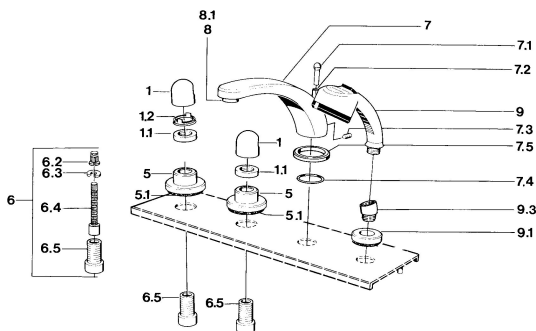

EAN: 4015474608467
static.hansa.com/0351203593

- Sprcha a vaňa
- Sada pre konečnú montáž

- Montáž do obkladu

Technické údaje

Technické vlastnosti

Dodávka teplej vody

max. +80°C

Pracovný tlak

0.5-10 bar

Náhradné diely

SP03512035

Názov	Kód
1 Rukoväť	59910363
1 Rukoväť Biela Ukončené	59910364
1.1 , M24x1.5	59910159
1.2 Krúžok	59910941
5 Kryt príruby Biela Ukončené	59910096
5 Kryt príruby, d 70 mm	59910094
5 Kryt príruby Chróm/Saténová Ukončené	59910095
6 Nadstavňový segment, 80 mm	59910424
6.2 Adaptér Biela	59910235
6.3 Krúžok	59910694
6.4 Vnútorne vreteno	59910379
6.5 Závitové puzdro, M24x1.5	59910100
7.1 Krytka prepínača Ukončené	59910109
7.3 Skrutka, M6x16, SW 2.5	59910120
7.4 Tesnenie sada	59910121
7.5 Kryt príruby Ukončené	59910918
8 Aerátor, M28x1 D	59907198
9 Ručná sprcha Chróm/Ušľachtilá mosadz Ukončené	599043304
9 Ručná sprcha Ukončené	04320100
9 Ručná sprcha Chróm/Saténová Ukončené	599043302
9 Ručná sprcha Biela/Ušľachtilá mosadz Ukončené	599043303
9.1 Kryt príruby	59910125
9.3 Uhlková spojka	59911197
9.3 Uhlková spojka Saténová Ukončené	59911198
10.3 Uhlková spojka Biela Ukončené	59911202