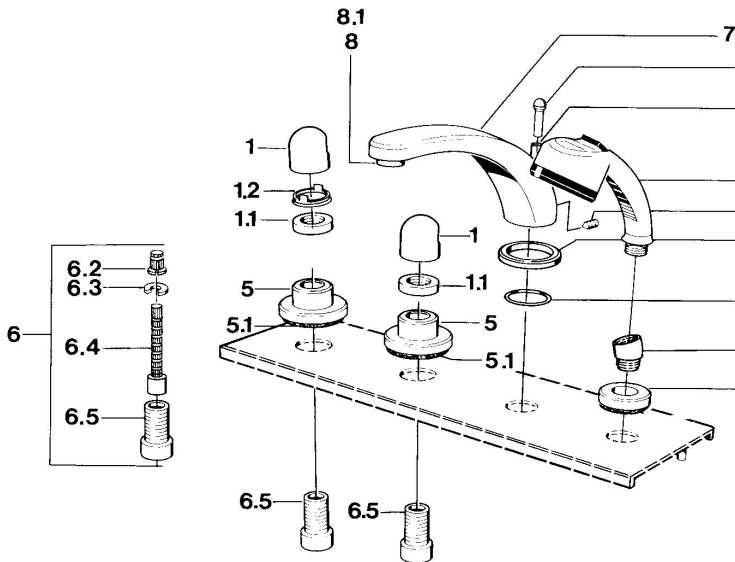

EAN: 4015474608467
static.hansa.com/0351203593

- Bad en douche
- Afbouwset
- Tegelandmontage

Technische gegevens

Technische eigenschappen

Warmwatertoevoer **max. +80°C**
 Werkdruk **0.5-10 bar**

Reserveonderdelen

SP03512035

	Naam	Code
1	Hendel Chromm	59910363
1	Hendel Wit Stopgezet	59910364
1.1	, M24x1.5	59910159
1.2	Ring	59910941
5	Afdekplaat Wit Stopgezet	59910096
5	Afdekplaat, d 70 mm Chromm	59910094
5	Afdekplaat Chromm/Satijn Stopgezet	59910095
6	Inbouwverlengstuk compleet, 80 mm	59910424
6.2	Adapter Wit	59910235
6.3	Ring	59910694
6.4	Binnenwerk buis	59910379
6.5	Schroefmof, M24x1.5	59910100
7.1	Omstelknop Chromm Stopgezet	59910109
7.3	Schroef, M6x16, SW 2.5	59910120
7.4	Dichting	59910121
7.5	Afdekplaat Chromm Stopgezet	59910918
8	Mousseur, M28x1 D Chromm	59907198
9	Handdouche Chromm/Edelmessing Stopgezet	599043304
9	Handdouche Chromm Stopgezet	04320100
9	Handdouche Chromm/Satijn Stopgezet	599043302
9	Handdouche Wit/Edelmessing Stopgezet	599043303
9.1	Afdekplaat Chromm	59910125
9.3	Hoek connector Chromm	59911197
9.3	Hoek connector Satijn Stopgezet	59911198
10.3	Hoek connector Wit Stopgezet	59911202