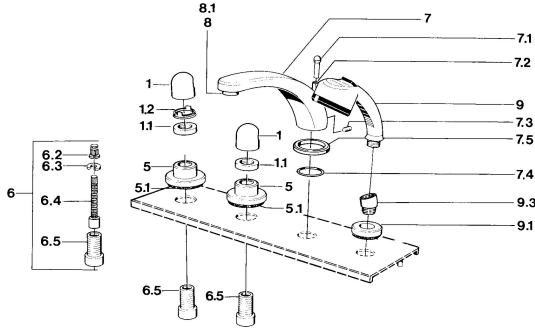

EAN: 4015474608467
static.hansa.com/0351203593

- Bad en douche
- Afbouwset
- Tegelandmontage

Technische gegevens

Technische eigenschappen

Warmwatertoevoer **max. +80°C**
 Werkdruk **0.5-10 bar**

Reserveonderdelen

SP03512035

	Naam	Code
1	Hendel Chromm	59910363
1	Hendel Wit Stopgezet	59910364
1.1	, M24x1.5	59910159
1.2	Ring	59910941
5	Afdekplaat Wit Stopgezet	59910096
5	Afdekplaat, d 70 mm Chromm	59910094
5	Afdekplaat Chromm/Satijn Stopgezet	59910095
6	Inbouwverlengstuk compleet, 80 mm	59910424
6.2	Adapter Wit	59910235
6.3	Ring	59910694
6.4	Binnenwerk buis	59910379
6.5	Schroefmof, M24x1.5	59910100
7.1	Omstelknop Chromm Stopgezet	59910109
7.3	Schroef, M6x16, SW 2.5	59910120
7.4	Dichting	59910121
7.5	Afdekplaat Chromm Stopgezet	59910918
8	Mousseur, M28x1 D Chromm	59907198
9	Handdouche Chromm/Edelmessing Stopgezet	599043304
9	Handdouche Chromm Stopgezet	04320100
9	Handdouche Chromm/Satijn Stopgezet	599043302
9	Handdouche Wit/Edelmessing Stopgezet	599043303
9.1	Afdekplaat Chromm	59910125
9.3	Hoek connector Chromm	59911197
9.3	Hoek connector Satijn Stopgezet	59911198
10.3	Hoek connector Wit Stopgezet	59911202