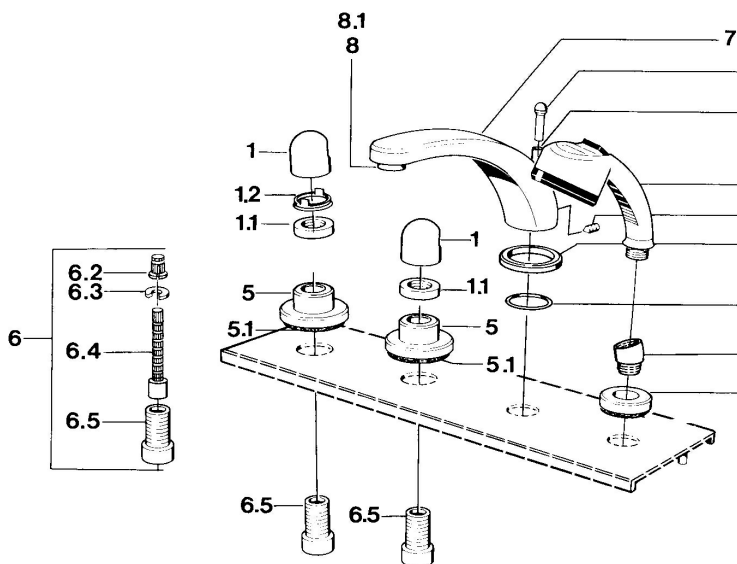

EAN: 4015474608467
static.hansa.com/0351203593

- Vasca & doccia
- Montaggio a bordo piastrelle
- Set esterno

Dati tecnici

Caratteristiche tecniche

Fornitura di acqua calda **max. +80°C**
 Pressione di esercizio **0.5-10 bar**

Parti di ricambio

SP03512035

| | Nome | Codice |
|------|--|-----------|
| 1 | Maniglia Cromo | 59910363 |
| 1 | Maniglia Bianco Fuori produzione | 59910364 |
| 1.1 | , M24x1.5 | 59910159 |
| 1.2 | Anello | 59910941 |
| 5 | Piastra Bianco Fuori produzione | 59910096 |
| 5 | Piastra, d 70 mm Cromo | 59910094 |
| 5 | Piastra Cromo/Satinato Fuori produzione | 59910095 |
| 6 | Prolunga, 80 mm | 59910424 |
| 6.2 | Adapter Bianco | 59910235 |
| 6.3 | Anello | 59910694 |
| 6.4 | Inside spindle | 59910379 |
| 6.5 | Bussola filettata, M24x1.5 | 59910100 |
| 7.1 | Bottone di deviatore Cromo Fuori produzione | 59910109 |
| 7.3 | Screw, M6x16, SW 2.5 | 59910120 |
| 7.4 | Kit di guarnizione | 59910121 |
| 7.5 | Piastra Cromo Fuori produzione | 59910918 |
| 8 | Aeratore, M28x1 D Cromo | 59907198 |
| 9 | Doccetta Cromo/Ottone lucido Fuori produzione | 599043304 |
| 9 | Doccetta Cromo Fuori produzione | 04320100 |
| 9 | Doccetta Cromo/Satinato Fuori produzione | 599043302 |
| 9 | Doccetta Bianco/Ottone lucido Fuori produzione | 599043303 |
| 9.1 | Piastra Cromo | 59910125 |
| 9.3 | Connettore ad angolo Cromo | 59911197 |
| 9.3 | Connettore ad angolo Satinato Fuori produzione | 59911198 |
| 10.3 | Connettore ad angolo Bianco Fuori produzione | 59911202 |