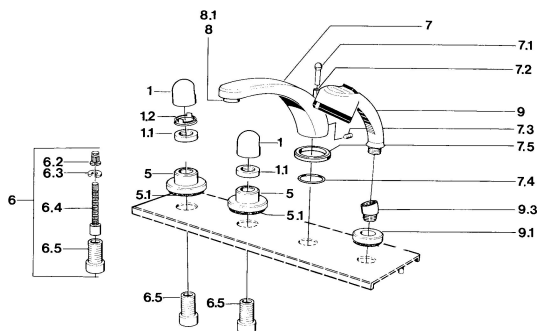

EAN: 4015474608467
static.hansa.com/0351203593

- Vasca & doccia
- Montaggio a bordo piastrelle
- Set esterno

Dati tecnici

Caratteristiche tecniche

Fornitura di acqua calda **max. +80°C**
 Pressione di esercizio **0.5-10 bar**

Parti di ricambio

SP03512035

| | Nome | Codice |
|------|--|-----------|
| 1 | Maniglia Cromo | 59910363 |
| 1 | Maniglia Bianco Fuori produzione | 59910364 |
| 1.1 | , M24x1.5 | 59910159 |
| 1.2 | Anello | 59910941 |
| 5 | Piastra Bianco Fuori produzione | 59910096 |
| 5 | Piastra, d 70 mm Cromo | 59910094 |
| 5 | Piastra Cromo/Satinato Fuori produzione | 59910095 |
| 6 | Prolunga, 80 mm | 59910424 |
| 6.2 | Adapter Bianco | 59910235 |
| 6.3 | Anello | 59910694 |
| 6.4 | Inside spindle | 59910379 |
| 6.5 | Bussola filettata, M24x1.5 | 59910100 |
| 7.1 | Bottone di deviatore Cromo Fuori produzione | 59910109 |
| 7.3 | Screw, M6x16, SW 2.5 | 59910120 |
| 7.4 | Kit di guarnizione | 59910121 |
| 7.5 | Piastra Cromo Fuori produzione | 59910918 |
| 8 | Aeratore, M28x1 D Cromo | 59907198 |
| 9 | Doccetta Cromo/Ottone lucido Fuori produzione | 599043304 |
| 9 | Doccetta Cromo Fuori produzione | 04320100 |
| 9 | Doccetta Cromo/Satinato Fuori produzione | 599043302 |
| 9 | Doccetta Bianco/Ottone lucido Fuori produzione | 599043303 |
| 9.1 | Piastra Cromo | 59910125 |
| 9.3 | Connettore ad angolo Cromo | 59911197 |
| 9.3 | Connettore ad angolo Satinato Fuori produzione | 59911198 |
| 10.3 | Connettore ad angolo Bianco Fuori produzione | 59911202 |