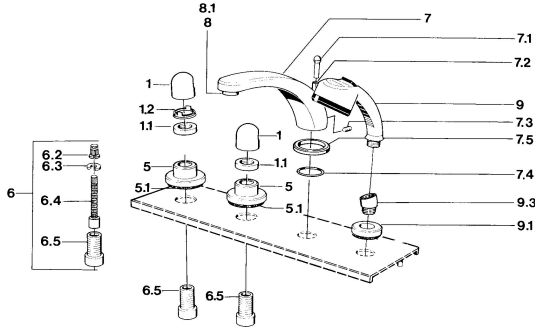

EAN: 4015474608467
static.hansa.com/0351203593

- Wanne & Dusche
- Fertigmontageset

- Fliesenrandmontage

Technische Daten

Technische Eigenschaften

Warmwasserversorgung	max. +80°C
Arbeitsdruck	0.5-10 bar

Ersatzteile

SP03512035

Name	Art.-Nr.
1 Griff	59910363
1 Griff Weiss Ausgelaufen	59910364
1.1 Scheibe, M24x1.5	59910159
1.2 Ring	59910941
5 Rosette Weiss Ausgelaufen	59910096
5 Rosette, d 70 mm	59910094
5 Rosette Chrom/Seidenmatt Ausgelaufen	59910095
6 Verlängerungssatz, 80 mm	59910424
6.2 Adapter Weiss	59910235
6.3 Ring	59910694
6.4 Spindel kpl. lang	59910379
6.5 Gewindehülse, M24x1.5	59910100
7.1 Umstellknopf Ausgelaufen	59910109
7.3 Schraube, M6x16, SW 2.5	59910120
7.4 Dichtungskit	59910121
7.5 Rosette Ausgelaufen	59910918
8 Luftsprudler, M28x1 D	59907198
9 Handbrause Chrom/Edelmessing Ausgelaufen	599043304
9 Handbrause Ausgelaufen	04320100
9 Handbrause Chrom/Seidenmatt Ausgelaufen	599043302
9 Handbrause Weiss/Edelmessing Ausgelaufen	599043303
9.1 Rosette	59910125
9.3 Winkelverbinder	59911197
9.3 Winkelverbinder Satin Ausgelaufen	59911198
10.3 Winkelverbinder Weiss Ausgelaufen	59911202