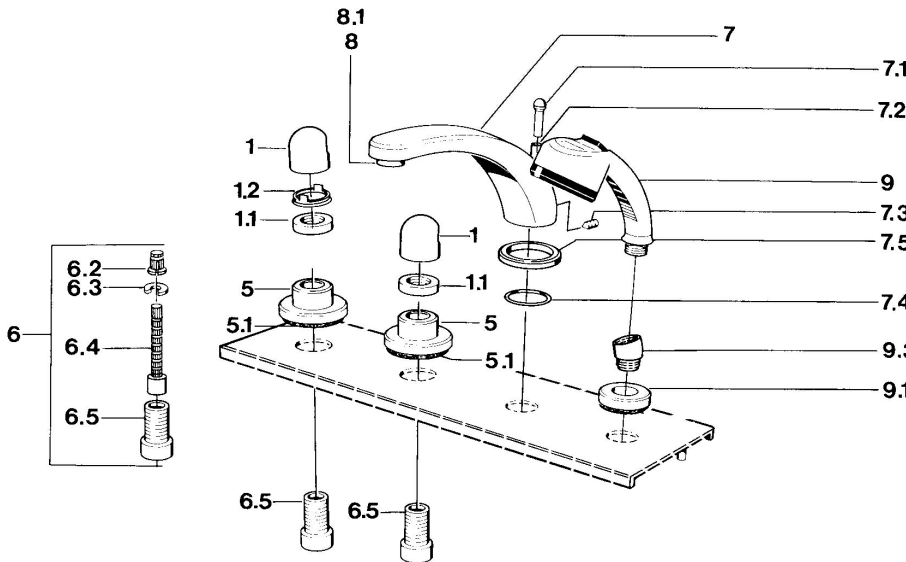

EAN: 4015474608467
static.hansa.com/0351203593

- Wanne & Dusche
- Fertigmontageset

- Fliesenrandmontage

Technische Daten

Technische Eigenschaften

Warmwasserversorgung	max. +80°C
Arbeitsdruck	0.5-10 bar

Ersatzteile

SP03512035

Name	Art.-Nr.
1 Griff	59910363
1 Griff Weiss Ausgelaufen	59910364
1.1 Scheibe, M24x1.5	59910159
1.2 Ring	59910941
5 Rosette Weiss Ausgelaufen	59910096
5 Rosette, d 70 mm	59910094
5 Rosette Chrom/Seidenmatt Ausgelaufen	59910095
6 Verlängerungssatz, 80 mm	59910424
6.2 Adapter Weiss	59910235
6.3 Ring	59910694
6.4 Spindel kpl. lang	59910379
6.5 Gewindehülse, M24x1.5	59910100
7.1 Umstellknopf Ausgelaufen	59910109
7.3 Schraube, M6x16, SW 2.5	59910120
7.4 Dichtungskit	59910121
7.5 Rosette Ausgelaufen	59910918
8 Luftsprudler, M28x1 D	59907198
9 Handbrause Chrom/Edelmessing Ausgelaufen	599043304
9 Handbrause Ausgelaufen	04320100
9 Handbrause Chrom/Seidenmatt Ausgelaufen	599043302
9 Handbrause Weiss/Edelmessing Ausgelaufen	599043303
9.1 Rosette	59910125
9.3 Winkelverbinder	59911197
9.3 Winkelverbinder Satin Ausgelaufen	59911198
10.3 Winkelverbinder Weiss Ausgelaufen	59911202