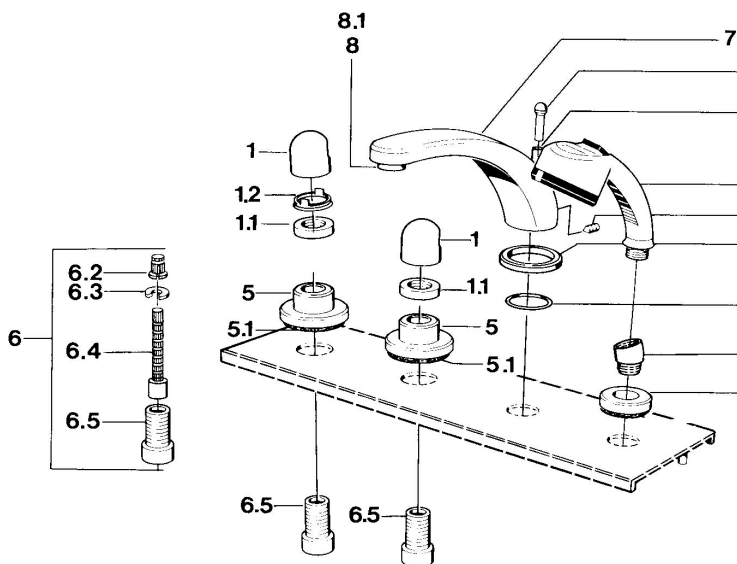

EAN: 4015474608467
static.hansa.com/0351203593

- Sprcha & vana
- Sada pro konečnou montáž

- Montáž do obkladů

Technické údaje

Technické vlastnosti

Zdroj teplé vody **max. +80°C**
Pracovní tlak **0.5-10 bar**

Náhradní díly

SP03512035

Název	Kód
1 Ovládací páka	59910363
1 Ovládací páka Bílá Ukončeno	59910364
1.1 , M24x1.5	59910159
1.2 Kroužek	59910941
5 Kryt příruby Bílá Ukončeno	59910096
5 Kryt příruby, d 70 mm	59910094
5.1 Kryt příruby Chrom/saténová Ukončeno	59910095
6 Nástavec-sada, 80 mm	59910424
6.2 Adaptér Bílá	59910235
6.3 Kroužek	59910694
6.4 Vnitřní vřeteno	59910379
6.5 Casquillo roscado, M24x1.5	59910100
7.1 Krytka přepínače Ukončeno	59910109
7.3 Šroub, M6x16, SW 2.5	59910120
7.4 Těsnící sada	59910121
7.5 Kryt příruby Ukončeno	59910918
8 Aerátor, M28x1 D	59907198
9 Ruční sprcha Chrom/ušlechtilá mosaz Ukončeno	599043304
9 Ruční sprcha Ukončeno	04320100
9 Ruční sprcha Chrom/saténová Ukončeno	599043302
9 Ruční sprcha Bílá/ušlechtilá mosaz Ukončeno	599043303
9.1 Kryt příruby	59910125
9.3 Úhlová spojka	59911197
9.3 Úhlová spojka Saténová Ukončeno	59911198
10.3 Úhlová spojka Bílá Ukončeno	59911202