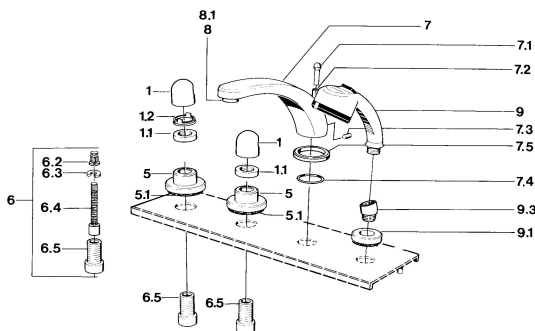

EAN: 4015474608467
static.hansa.com/0351203593

- Sprcha & vana
- Sada pro konečnou montáž

- Montáž do obkladů

Technické údaje

Technické vlastnosti

Zdroj teplé vody **max. +80°C**
Pracovní tlak **0.5-10 bar**

Náhradní díly

SP03512035

Název	Kód
1 Ovládací páka	59910363
1 Ovládací páka Bílá Ukončeno	59910364
1.1 , M24x1.5	59910159
1.2 Kroužek	59910941
5 Kryt příruby Bílá Ukončeno	59910096
5 Kryt příruby, d 70 mm	59910094
5.1 Kryt příruby Chrom/saténová Ukončeno	59910095
6 Nástavec-sada, 80 mm	59910424
6.2 Adaptér Bílá	59910235
6.3 Kroužek	59910694
6.4 Vnitřní vřeteno	59910379
6.5 Casquillo roscado, M24x1.5	59910100
7.1 Krytka přepínače Ukončeno	59910109
7.3 Šroub, M6x16, SW 2.5	59910120
7.4 Těsnící sada	59910121
7.5 Kryt příruby Ukončeno	59910918
8 Aerátor, M28x1 D	59907198
9 Ruční sprcha Chrom/ušlechtilá mosaz Ukončeno	599043304
9 Ruční sprcha Ukončeno	04320100
9 Ruční sprcha Chrom/saténová Ukončeno	599043302
9 Ruční sprcha Bílá/ušlechtilá mosaz Ukončeno	599043303
9.1 Kryt příruby	59910125
9.3 Úhlová spojka	59911197
9.3 Úhlová spojka Saténová Ukončeno	59911198
10.3 Úhlová spojka Bílá Ukončeno	59911202