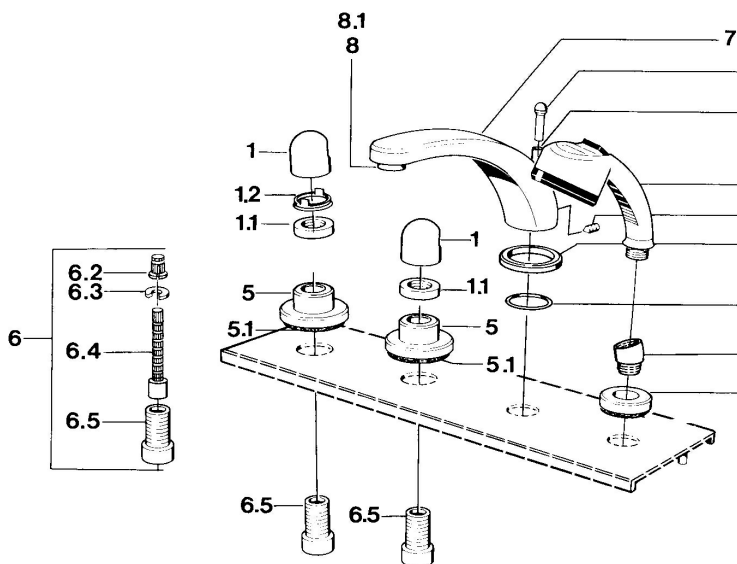

EAN: 4015474608450
static.hansa.com/0351203592

- Sprcha a vaňa
- Sada pre konečnú montáž
- Montáž do obkladu

Technické údaje

Technické vlastnosti

Dodávka teplej vody **max. +80°C**
 Pracovný tlak **0.5-10 bar**

Náhradné diely

SP03512035

Název	Kód
1 Rukoväť	59910363
1 Rukoväť Biela Ukončené	59910364
1.1 , M24x1.5	59910159
1.2 Krúžok	59910941
5 Kryt príruby Biela Ukončené	59910096
5 Kryt príruby, d 70 mm	59910094
5 Kryt príruby Chróm/Saténová Ukončené	59910095
6 Nadstavňový segment, 80 mm	59910424
6.2 Adaptér Biela	59910235
6.3 Krúžok	59910694
6.4 Vnútorne vreteno	59910379
6.5 Závitové puzdro, M24x1.5	59910100
7.1 Krytka prepínača Ukončené	59910109
7.3 Skrutka, M6x16, SW 2.5	59910120
7.4 Tesnenie sada	59910121
7.5 Kryt príruby Ukončené	59910918
8 Aerátor, M28x1 D	59907198
9 Ručná sprcha Chróm/Ušľachtilá mosadz Ukončené	599043304
9 Ručná sprcha Ukončené	04320100
9 Ručná sprcha Chróm/Saténová Ukončené	599043302
9 Ručná sprcha Biela/Ušľachtilá mosadz Ukončené	599043303
9.1 Kryt príruby	59910125
9.3 Uhlková spojka	59911197
9.3 Uhlková spojka Saténová Ukončené	59911198
10.3 Uhlková spojka Biela Ukončené	59911202