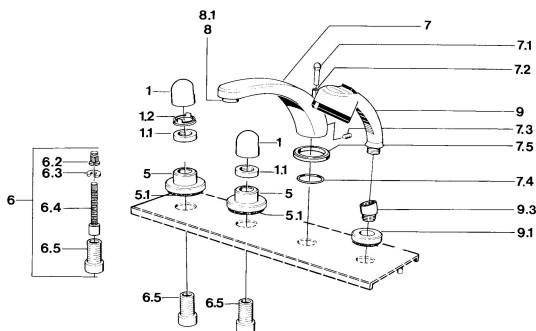

EAN: 4015474608450
static.hansa.com/0351203592

- Sprcha a vaňa
- Sada pre konečnú montáž
- Montáž do obkladu

Technické údaje

Technické vlastnosti

Dodávka teplej vody **max. +80°C**
 Pracovný tlak **0.5-10 bar**

Náhradné diely

SP03512035

Název	Kód
1 Rukoväť	59910363
1 Rukoväť Biela Ukončené	59910364
1.1 , M24x1.5	59910159
1.2 Krúžok	59910941
5 Kryt príruby Biela Ukončené	59910096
5 Kryt príruby, d 70 mm	59910094
5 Kryt príruby Chróm/Saténová Ukončené	59910095
6 Nadstavňový segment, 80 mm	59910424
6.2 Adaptér Biela	59910235
6.3 Krúžok	59910694
6.4 Vnútorne vreteno	59910379
6.5 Závitové puzdro, M24x1.5	59910100
7.1 Krytka prepínača Ukončené	59910109
7.3 Skrutka, M6x16, SW 2.5	59910120
7.4 Tesnenie sada	59910121
7.5 Kryt príruby Ukončené	59910918
8 Aerátor, M28x1 D	59907198
9 Ručná sprcha Chróm/Ušľachtilá mosadz Ukončené	599043304
9 Ručná sprcha Ukončené	04320100
9 Ručná sprcha Chróm/Saténová Ukončené	599043302
9 Ručná sprcha Biela/Ušľachtilá mosadz Ukončené	599043303
9.1 Kryt príruby	59910125
9.3 Uhlková spojka	59911197
9.3 Uhlková spojka Saténová Ukončené	59911198
10.3 Uhlková spojka Biela Ukončené	59911202