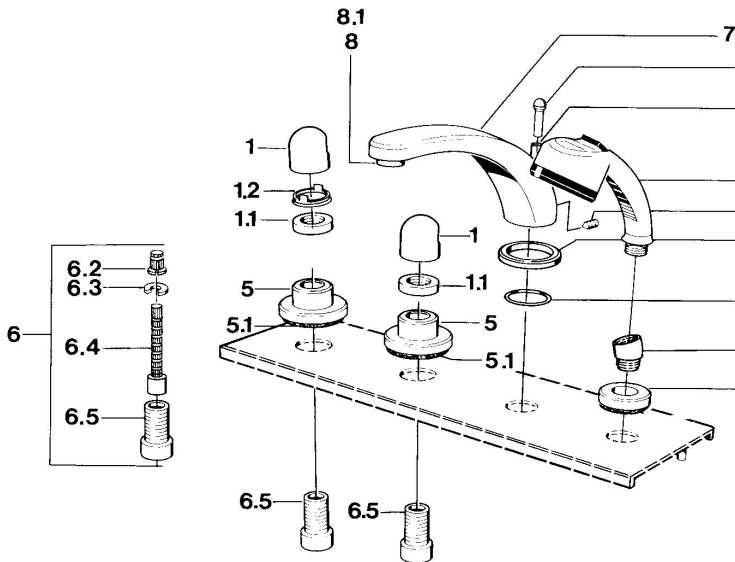

EAN: 4015474608450  
[static.hansa.com/0351203592](http://static.hansa.com/0351203592)

- Bad en douche
- Afbouwset
- Tegelrandmontage

### Technische eigenschappen

Warmwatertoevoer **max. +80°C**  
 Werkdruk **0.5-10 bar**

#### SP03512035

	Naam	Code
1	Hendel Chroom	59910363
1	Hendel Wit Stopgezet	59910364
1.1	, M24x1.5	59910159
1.2	Ring	59910941
5	Afdekplaat Wit Stopgezet	59910096
5	Afdekplaat, d 70 mm Chroom	59910094
5	Afdekplaat Chroom/Satijn Stopgezet	59910095
6	Inbouwverlengstuk compleet, 80 mm	59910424
6.2	Adapter Wit	59910235
6.3	Ring	59910694
6.4	Binnenwerk buis	59910379
6.5	Schroefmof, M24x1.5	59910100
7.1	Omstelknop Chroom Stopgezet	59910109
7.3	Schroef, M6x16, SW 2.5	59910120
7.4	Dichting	59910121
7.5	Afdekplaat Chroom Stopgezet	59910918
8	Mousseur, M28x1 D Chroom	59907198
9	Handdouche Chroom/Edelmessing Stopgezet	599043304
9	Handdouche Chroom Stopgezet	04320100
9	Handdouche Chroom/Satijn Stopgezet	599043302
9	Handdouche Wit/Edelmessing Stopgezet	599043303
9.1	Afdekplaat Chroom	59910125
9.3	Hoek connector Chroom	59911197
9.3	Hoek connector Satijn Stopgezet	59911198
10.3	Hoek connector Wit Stopgezet	59911202