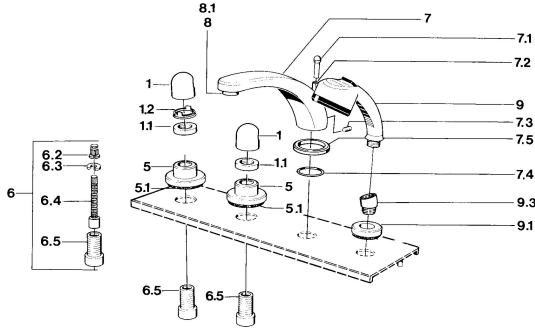

EAN: 4015474608450
static.hansa.com/0351203592

- Bad en douche
- Afbouwset
- Tegelrandmontage

Technische gegevens

Technische eigenschappen

Warmwatertoevoer **max. +80°C**
Werkdruk **0.5-10 bar**