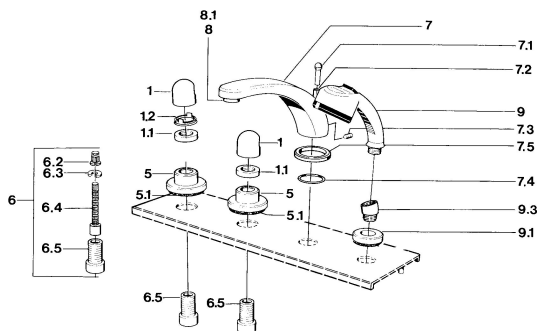

EAN: 4015474608450
static.hansa.com/0351203592

- Vasca & doccia
- Montaggio a bordo piastrelle
- Set esterno

Dati tecnici

Caratteristiche tecniche

Fornitura di acqua calda **max. +80°C**
 Pressione di esercizio **0.5-10 bar**

Parti di ricambio

SP03512035

	Nome	Codice
1	Maniglia Cromo	59910363
1	Maniglia Bianco Fuori produzione	59910364
1.1	, M24x1.5	59910159
1.2	Anello	59910941
5	Piastra Bianco Fuori produzione	59910096
5	Piastra, d 70 mm Cromo	59910094
5	Piastra Cromo/Satinato Fuori produzione	59910095
6	Prolunga, 80 mm	59910424
6.2	Adapter Bianco	59910235
6.3	Anello	59910694
6.4	Inside spindle	59910379
6.5	Bussola filettata, M24x1.5	59910100
7.1	Bottone di deviatore Cromo Fuori produzione	59910109
7.3	Screw, M6x16, SW 2.5	59910120
7.4	Kit di guarnizione	59910121
7.5	Piastra Cromo Fuori produzione	59910918
8	Aeratore, M28x1 D Cromo	59907198
9	Doccetta Cromo/Ottone lucido Fuori produzione	599043304
9	Doccetta Cromo Fuori produzione	04320100
9	Doccetta Cromo/Satinato Fuori produzione	599043302
9	Doccetta Bianco/Ottone lucido Fuori produzione	599043303
9.1	Piastra Cromo	59910125
9.3	Connettore ad angolo Cromo	59911197
9.3	Connettore ad angolo Satinato Fuori produzione	59911198
10.3	Connettore ad angolo Bianco Fuori produzione	59911202