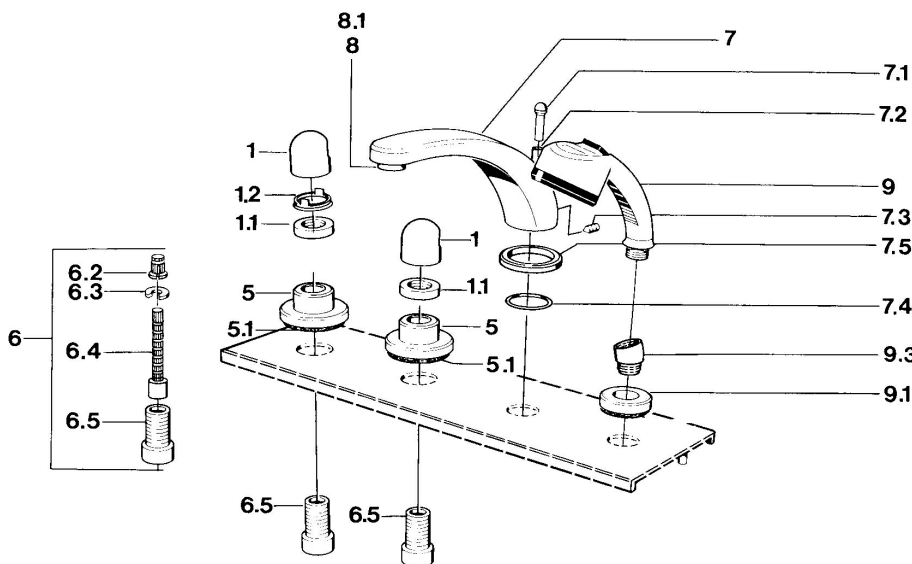

EAN: 4015474608450
static.hansa.com/0351203592

- Vasca & doccia
- Montaggio a bordo piastrelle
- Set esterno

Dati tecnici

Caratteristiche tecniche

Fornitura di acqua calda **max. +80°C**
 Pressione di esercizio **0.5-10 bar**

Parti di ricambio

SP03512035

	Nome	Codice
1	Maniglia Cromo	59910363
1	Maniglia Bianco Fuori produzione	59910364
1.1	, M24x1.5	59910159
1.2	Anello	59910941
5	Piastra Bianco Fuori produzione	59910096
5	Piastra, d 70 mm Cromo	59910094
5	Piastra Cromo/Satinato Fuori produzione	59910095
6	Prolunga, 80 mm	59910424
6.2	Adapter Bianco	59910235
6.3	Anello	59910694
6.4	Inside spindle	59910379
6.5	Bussola filettata, M24x1.5	59910100
7.1	Bottone di deviatore Cromo Fuori produzione	59910109
7.3	Screw, M6x16, SW 2.5	59910120
7.4	Kit di guarnizione	59910121
7.5	Piastra Cromo Fuori produzione	59910918
8	Aeratore, M28x1 D Cromo	59907198
9	Doccetta Cromo/Ottone lucido Fuori produzione	599043304
9	Doccetta Cromo Fuori produzione	04320100
9	Doccetta Cromo/Satinato Fuori produzione	599043302
9	Doccetta Bianco/Ottone lucido Fuori produzione	599043303
9.1	Piastra Cromo	59910125
9.3	Connettore ad angolo Cromo	59911197
9.3	Connettore ad angolo Satinato Fuori produzione	59911198
10.3	Connettore ad angolo Bianco Fuori produzione	59911202