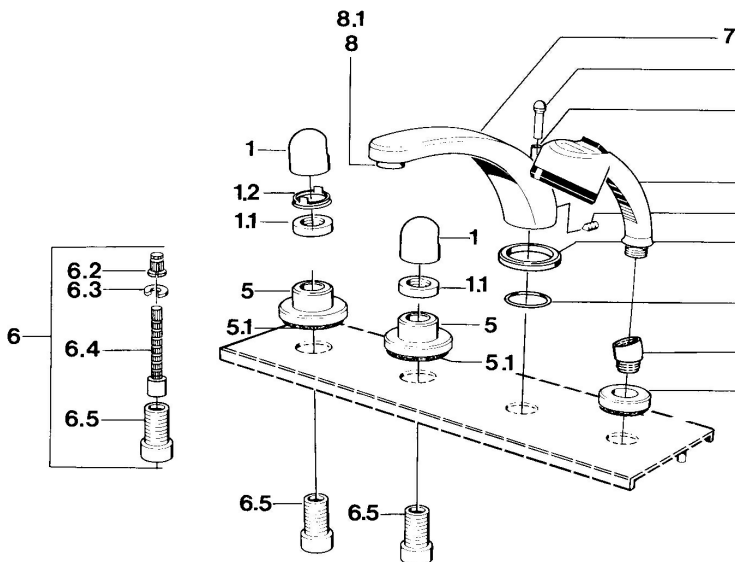

EAN: 4015474608450
static.hansa.com/0351203592

- Wanne & Dusche
- Fertigmontageset
- Fliesenrandmontage

Technische Daten

Technische Eigenschaften

Warmwasserversorgung **max. +80°C**
 Arbeitsdruck **0.5-10 bar**

Ersatzteile

SP03512035

	Name	Art.-Nr.
1	Griff	59910363
1	Griff Weiss Ausgelaufen	59910364
1.1	Scheibe, M24x1.5	59910159
1.2	Ring	59910941
5	Rosette Weiss Ausgelaufen	59910096
5	Rosette, d 70 mm	59910094
5	Rosette Chrom/Seidenmatt Ausgelaufen	59910095
6	Verlängerungssatz, 80 mm	59910424
6.2	Adapter Weiss	59910235
6.3	Ring	59910694
6.4	Spindel kpl. lang	59910379
6.5	Gewindehülse, M24x1.5	59910100
7.1	Umstellknopf Ausgelaufen	59910109
7.3	Schraube, M6x16, SW 2.5	59910120
7.4	Dichtungskit	59910121
7.5	Rosette Ausgelaufen	59910918
8	Luftsprudler, M28x1 D	59907198
9	Handbrause Chrom/Edelmessing Ausgelaufen	599043304
9	Handbrause Ausgelaufen	04320100
9	Handbrause Chrom/Seidenmatt Ausgelaufen	599043302
9	Handbrause Weiss/Edelmessing Ausgelaufen	599043303
9.1	Rosette	59910125
9.3	Winkelverbinder	59911197
9.3	Winkelverbinder Satin Ausgelaufen	59911198
10.3	Winkelverbinder Weiss Ausgelaufen	59911202