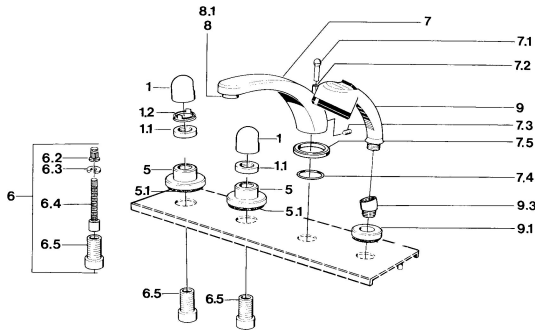

EAN: 4015474608450
static.hansa.com/0351203592

- Wanne & Dusche
- Fertigmontageset
- Fliesenrandmontage

Technische Daten

Technische Eigenschaften

Warmwasserversorgung **max. +80°C**
 Arbeitsdruck **0.5-10 bar**

Ersatzteile

SP03512035

	Name	Art.-Nr.
1	Griff	59910363
1	Griff Weiss Ausgelaufen	59910364
1.1	Scheibe, M24x1.5	59910159
1.2	Ring	59910941
5	Rosette Weiss Ausgelaufen	59910096
5	Rosette, d 70 mm	59910094
5	Rosette Chrom/Seidenmatt Ausgelaufen	59910095
6	Verlängerungssatz, 80 mm	59910424
6.2	Adapter Weiss	59910235
6.3	Ring	59910694
6.4	Spindel kpl. lang	59910379
6.5	Gewindehülse, M24x1.5	59910100
7.1	Umstellknopf Ausgelaufen	59910109
7.3	Schraube, M6x16, SW 2.5	59910120
7.4	Dichtungskit	59910121
7.5	Rosette Ausgelaufen	59910918
8	Luftsprudler, M28x1 D	59907198
9	Handbrause Chrom/Edelmessing Ausgelaufen	599043304
9	Handbrause Ausgelaufen	04320100
9	Handbrause Chrom/Seidenmatt Ausgelaufen	599043302
9	Handbrause Weiss/Edelmessing Ausgelaufen	599043303
9.1	Rosette	59910125
9.3	Winkelverbinder	59911197
9.3	Winkelverbinder Satin Ausgelaufen	59911198
10.3	Winkelverbinder Weiss Ausgelaufen	59911202