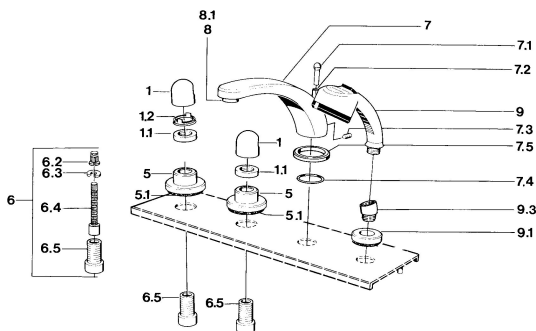

EAN: 4015474608450
static.hansa.com/0351203592

- Sprcha & vana
- Sada pro konečnou montáž

- Montáž do obkladů

Technické údaje

Technické vlastnosti

Zdroj teplé vody	max. +80°C
Pracovní tlak	0.5-10 bar