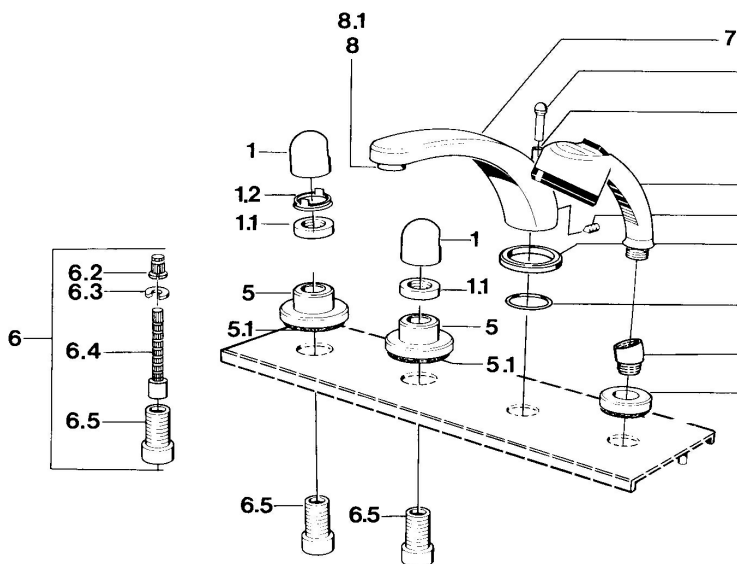

### Technické vlastnosti

Zdroj teplé vody	max. +80°C
Pracovní tlak	0.5-10 bar

### SP03512035

Název	Kód
1 Ovládací páka	59910363
1 Ovládací páka Bílá Ukončeno	59910364
1.1 , M24x1.5	59910159
1.2 Kroužek	59910941
5 Kryt příruby Bílá Ukončeno	59910096
5 Kryt příruby, d 70 mm	59910094
5 Kryt příruby Chrom/saténová Ukončeno	59910095
6 Nástavec-sada, 80 mm	59910424
6.2 Adaptér Bílá	59910235
6.3 Kroužek	59910694
6.4 Vnitřní vřeteno	59910379
6.5 Casquillo roscado, M24x1.5	59910100
7.1 Krytka přepínače Ukončeno	59910109
7.3 Šroub, M6x16, SW 2.5	59910120
7.4 Těsnící sada	59910121
7.5 Kryt příruby Ukončeno	59910918
8 Aerátor, M28x1 D	59907198
9 Ruční sprcha Chrom/ušlechtilá mosaz Ukončeno	599043304
9 Ruční sprcha Ukončeno	04320100
9 Ruční sprcha Chrom/saténová Ukončeno	599043302
9 Ruční sprcha Bílá/ušlechtilá mosaz Ukončeno	599043303
9.1 Kryt příruby	59910125
9.3 Úhlová spojka	59911197
9.3 Úhlová spojka Saténová Ukončeno	59911198
10.3 Úhlová spojka Bílá Ukončeno	59911202