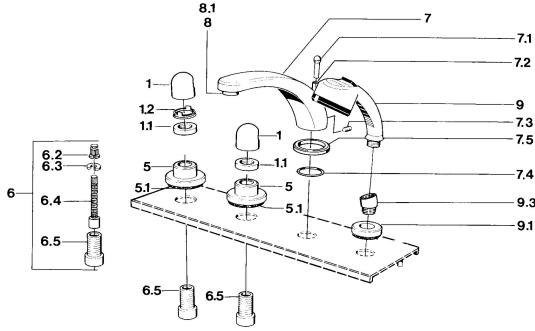

EAN: 4015474608436
static.hansa.com/0351203586

- Bad en douche
- Afbouwset
- Tegelrandmontage

Technische gegevens

Technische eigenschappen

Warmwatertoevoer **max. +80°C**
 Werkdruk **0.5-10 bar**

Reserveonderdelen

SP03512035

	Naam	Code
1	Hendel Chromm	59910363
1	Hendel Wit Stopgezet	59910364
1.1	, M24x1.5	59910159
1.2	Ring	59910941
5	Afdekplaat Wit Stopgezet	59910096
5	Afdekplaat, d 70 mm Chromm	59910094
5	Afdekplaat Chromm/Satijn Stopgezet	59910095
6	Inbouwverlengstuk compleet, 80 mm	59910424
6.2	Adapter Wit	59910235
6.3	Ring	59910694
6.4	Binnenwerk buis	59910379
6.5	Schroefmof, M24x1.5	59910100
7.1	Omstelknop Chromm Stopgezet	59910109
7.3	Schroef, M6x16, SW 2.5	59910120
7.4	Dichting	59910121
7.5	Afdekplaat Chromm Stopgezet	59910918
8	Mousseur, M28x1 D Chromm	59907198
9	Handdouche Chromm/Edelmessing Stopgezet	599043304
9	Handdouche Chromm Stopgezet	04320100
9	Handdouche Chromm/Satijn Stopgezet	599043302
9	Handdouche Wit/Edelmessing Stopgezet	599043303
9.1	Afdekplaat Chromm	59910125
9.3	Hoek connector Chromm	59911197
9.3	Hoek connector Satijn Stopgezet	59911198
10.3	Hoek connector Wit Stopgezet	59911202