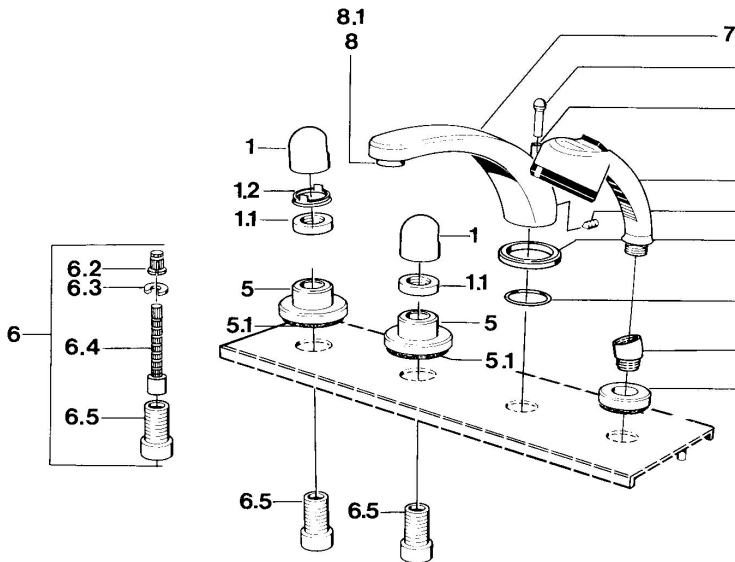

EAN: 4015474608436
static.hansa.com/0351203586

- Bad en douche
- Afbouwset
- Tegelrandmontage

Technische gegevens

Technische eigenschappen

Warmwatertoevoer **max. +80°C**
 Werkdruk **0.5-10 bar**

Reserveonderdelen

SP03512035

	Naam	Code
1	Hendel Chromm	59910363
1	Hendel Wit Stopgezet	59910364
1.1	, M24x1.5	59910159
1.2	Ring	59910941
5	Afdekplaat Wit Stopgezet	59910096
5	Afdekplaat, d 70 mm Chromm	59910094
5	Afdekplaat Chromm/Satijn Stopgezet	59910095
6	Inbouwverlengstuk compleet, 80 mm	59910424
6.2	Adapter Wit	59910235
6.3	Ring	59910694
6.4	Binnenwerk buis	59910379
6.5	Schroefmof, M24x1.5	59910100
7.1	Omstelknop Chromm Stopgezet	59910109
7.3	Schroef, M6x16, SW 2.5	59910120
7.4	Dichting	59910121
7.5	Afdekplaat Chromm Stopgezet	59910918
8	Mousseur, M28x1 D Chromm	59907198
9	Handdouche Chromm/Edelmessing Stopgezet	599043304
9	Handdouche Chromm Stopgezet	04320100
9	Handdouche Chromm/Satijn Stopgezet	599043302
9	Handdouche Wit/Edelmessing Stopgezet	599043303
9.1	Afdekplaat Chromm	59910125
9.3	Hoek connector Chromm	59911197
9.3	Hoek connector Satijn Stopgezet	59911198
10.3	Hoek connector Wit Stopgezet	59911202