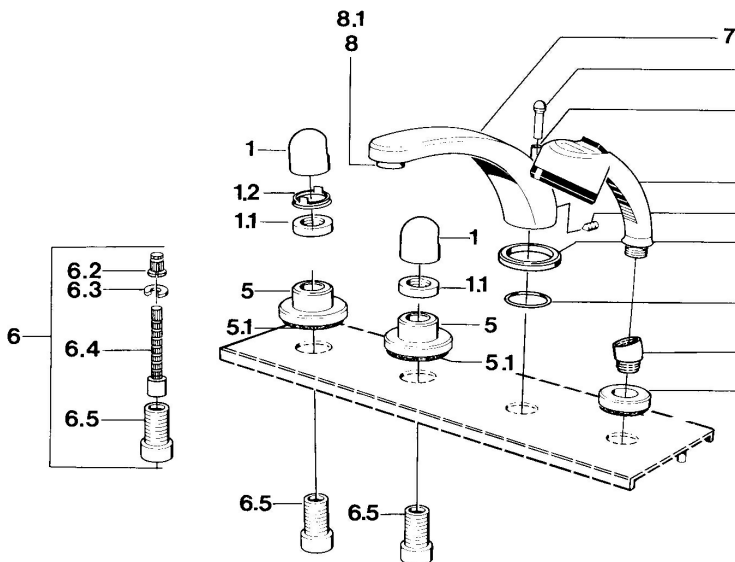

EAN: 4015474608436  
[static.hansa.com/0351203586](http://static.hansa.com/0351203586)

- Vasca & doccia
- Montaggio a bordo piastrelle
- Set esterno

## Parti di ricambio

### SP03512035

	Nome	Codice
1	Maniglia Cromo	59910363
1	Maniglia Bianco Fuori produzione	59910364
1.1	, M24x1.5	59910159
1.2	Anello	59910941
5	Piastra Bianco Fuori produzione	59910096
5	Piastra, d 70 mm Cromo	59910094
5	Piastra Cromo/Satinato Fuori produzione	59910095
6	Prolunga, 80 mm	59910424
6.2	Adapter Bianco	59910235
6.3	Anello	59910694
6.4	Inside spindle	59910379
6.5	Bussola filettata, M24x1.5	59910100
7.1	Bottone di deviatore Cromo Fuori produzione	59910109
7.3	Screw, M6x16, SW 2.5	59910120
7.4	Kit di guarnizione	59910121
7.5	Piastra Cromo Fuori produzione	59910918
8	Aeratore, M28x1 D Cromo	59907198
9	Doccetta Cromo/Ottone lucido Fuori produzione	599043304
9	Doccetta Cromo Fuori produzione	04320100
9	Doccetta Cromo/Satinato Fuori produzione	599043302
9	Doccetta Bianco/Ottone lucido Fuori produzione	599043303
9.1	Piastra Cromo	59910125
9.3	Connettore ad angolo Cromo	59911197
9.3	Connettore ad angolo Satinato Fuori produzione	59911198
10.3	Connettore ad angolo Bianco Fuori produzione	59911202