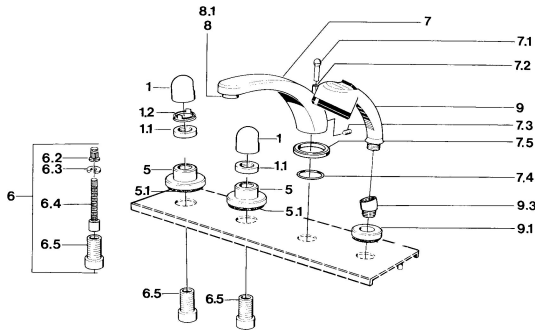

EAN: 4015474608436  
[static.hansa.com/0351203586](http://static.hansa.com/0351203586)

- Vasca & doccia
- Montaggio a bordo piastrelle
- Set esterno

## Parti di ricambio

### SP03512035

	Nome	Codice
1	Maniglia Cromo	59910363
1	Maniglia Bianco Fuori produzione	59910364
1.1	, M24x1.5	59910159
1.2	Anello	59910941
5	Piastra Bianco Fuori produzione	59910096
5	Piastra, d 70 mm Cromo	59910094
5	Piastra Cromo/Satinato Fuori produzione	59910095
6	Prolunga, 80 mm	59910424
6.2	Adapter Bianco	59910235
6.3	Anello	59910694
6.4	Inside spindle	59910379
6.5	Bussola filettata, M24x1.5	59910100
7.1	Bottone di deviatore Cromo Fuori produzione	59910109
7.3	Screw, M6x16, SW 2.5	59910120
7.4	Kit di guarnizione	59910121
7.5	Piastra Cromo Fuori produzione	59910918
8	Aeratore, M28x1 D Cromo	59907198
9	Doccetta Cromo/Ottone lucido Fuori produzione	599043304
9	Doccetta Cromo Fuori produzione	04320100
9	Doccetta Cromo/Satinato Fuori produzione	599043302
9	Doccetta Bianco/Ottone lucido Fuori produzione	599043303
9.1	Piastra Cromo	59910125
9.3	Connettore ad angolo Cromo	59911197
9.3	Connettore ad angolo Satinato Fuori produzione	59911198
10.3	Connettore ad angolo Bianco Fuori produzione	59911202