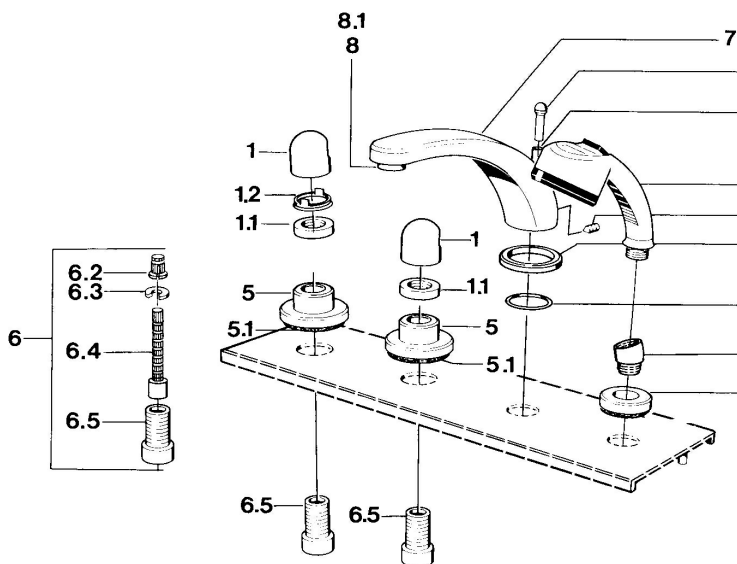

EAN: 4015474608436
static.hansa.com/0351203586

- Sprcha & vana
- Sada pro konečnou montáž

- Montáž do obkladů

Technické údaje

Technické vlastnosti

Zdroj teplé vody **max. +80°C**
 Pracovní tlak **0.5-10 bar**

Náhradní díly

SP03512035

Název	Kód
1 Ovládací páka	59910363
1 Ovládací páka Bílá Ukončeno	59910364
1.1 , M24x1.5	59910159
1.2 Kroužek	59910941
5 Kryt příruby Bílá Ukončeno	59910096
5 Kryt příruby, d 70 mm	59910094
5 Kryt příruby Chrom/saténová Ukončeno	59910095
6 Nástavec-sada, 80 mm	59910424
6.2 Adaptér Bílá	59910235
6.3 Kroužek	59910694
6.4 Vnitřní vřeteno	59910379
6.5 Casquillo roscado, M24x1.5	59910100
7.1 Krytka přepínače Ukončeno	59910109
7.3 Šroub, M6x16, SW 2.5	59910120
7.4 Těsnící sada	59910121
7.5 Kryt příruby Ukončeno	59910918
8 Aerátor, M28x1 D	59907198
9 Ruční sprcha Chrom/ušlechtilá mosaz Ukončeno	599043304
9 Ruční sprcha Ukončeno	04320100
9 Ruční sprcha Chrom/saténová Ukončeno	599043302
9 Ruční sprcha Bílá/ušlechtilá mosaz Ukončeno	599043303
9.1 Kryt příruby	59910125
9.3 Úhlová spojka	59911197
9.3 Úhlová spojka Saténová Ukončeno	59911198
10.3 Úhlová spojka Bílá Ukončeno	59911202