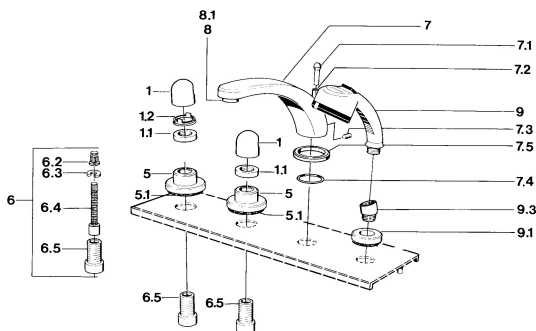

EAN: 4015474608436
static.hansa.com/0351203586

- Sprcha & vana
- Sada pro konečnou montáž

- Montáž do obkladů

Technické údaje

Technické vlastnosti

Zdroj teplé vody **max. +80°C**
 Pracovní tlak **0.5-10 bar**

Náhradní díly

SP03512035

Název	Kód
1 Ovládací páka	59910363
1 Ovládací páka Bílá Ukončeno	59910364
1.1 , M24x1.5	59910159
1.2 Kroužek	59910941
5 Kryt příruby Bílá Ukončeno	59910096
5 Kryt příruby, d 70 mm	59910094
5 Kryt příruby Chrom/saténová Ukončeno	59910095
6 Nástavec-sada, 80 mm	59910424
6.2 Adaptér Bílá	59910235
6.3 Kroužek	59910694
6.4 Vnitřní vřeteno	59910379
6.5 Casquillo roscado, M24x1.5	59910100
7.1 Krytka přepínače Ukončeno	59910109
7.3 Šroub, M6x16, SW 2.5	59910120
7.4 Těsnící sada	59910121
7.5 Kryt příruby Ukončeno	59910918
8 Aerátor, M28x1 D	59907198
9 Ruční sprcha Chrom/ušlechtilá mosaz Ukončeno	599043304
9 Ruční sprcha Ukončeno	04320100
9 Ruční sprcha Chrom/saténová Ukončeno	599043302
9 Ruční sprcha Bílá/ušlechtilá mosaz Ukončeno	599043303
9.1 Kryt příruby	59910125
9.3 Úhlová spojka	59911197
9.3 Úhlová spojka Saténová Ukončeno	59911198
10.3 Úhlová spojka Bílá Ukončeno	59911202