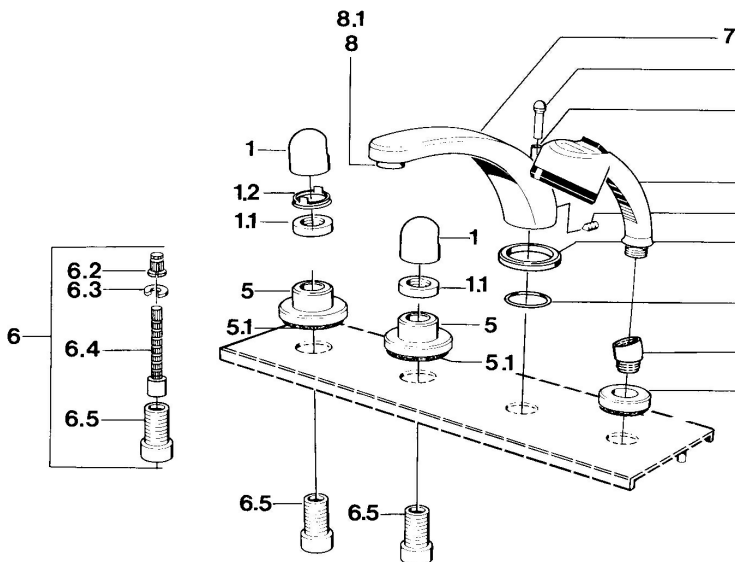

EAN: 4015474608412  
[static.hansa.com/0351203582](http://static.hansa.com/0351203582)

- Bad en douche
- Afbouwset
- Tegelrandmontage
- Wit

### Technische eigenschappen

Warmwatertoevoer **max. +80°C**  
 Werkdruk **0.5-10 bar**

#### SP03512035

	Naam	Code
1	Hendel Chromm	59910363
1	Hendel Wit Stopgezet	59910364
1.1	, M24x1.5	59910159
1.2	Ring	59910941
5	Afdekplaat Wit Stopgezet	59910096
5	Afdekplaat, d 70 mm Chromm	59910094
5	Afdekplaat Chromm/Satijn Stopgezet	59910095
6	Inbouwverlengstuk compleet, 80 mm	59910424
6.2	Adapter Wit	59910235
6.3	Ring	59910694
6.4	Binnenwerk buis	59910379
6.5	Schroefmof, M24x1.5	59910100
7.1	Omstelknop Chromm Stopgezet	59910109
7.3	Schroef, M6x16, SW 2.5	59910120
7.4	Dichting	59910121
7.5	Afdekplaat Chromm Stopgezet	59910918
8	Mousseur, M28x1 D Chromm	59907198
9	Handdouche Chromm/Edelmessing Stopgezet	599043304
9	Handdouche Chromm Stopgezet	04320100
9	Handdouche Chromm/Satijn Stopgezet	599043302
9	Handdouche Wit/Edelmessing Stopgezet	599043303
9.1	Afdekplaat Chromm	59910125
9.3	Hoek connector Chromm	59911197
9.3	Hoek connector Satijn Stopgezet	59911198
10.3	Hoek connector Wit Stopgezet	59911202