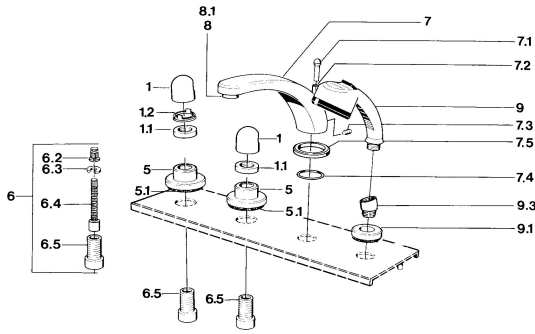

EAN: 4015474608412
static.hansa.com/0351203582

- Bad en douche
- Afbouwset
- Tegelrandmontage
- Wit

Technische gegevens

Technische eigenschappen

Warmwatertoevoer **max. +80°C**
Werkdruk **0.5-10 bar**