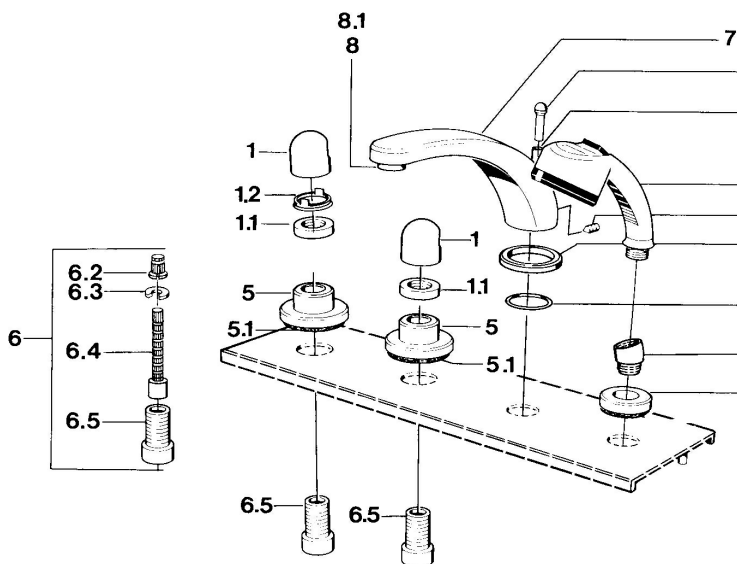

EAN: 4015474608412
static.hansa.com/0351203582

- Sprcha & vana
- Sada pro konečnou montáž

- Montáž do obkladů
- Bílá

Technické údaje

Technické vlastnosti

Zdroj teplé vody **max. +80°C**
Pracovní tlak **0.5-10 bar**

Náhradní díly

SP03512035

Název	Kód
1 Ovládací páka	59910363
1 Ovládací páka Bílá Ukončeno	59910364
1.1 , M24x1.5	59910159
1.2 Kroužek	59910941
5 Kryt příruby Bílá Ukončeno	59910096
5 Kryt příruby, d 70 mm	59910094
5 Kryt příruby Chrom/saténová Ukončeno	59910095
6 Nástavec-sada, 80 mm	59910424
6.2 Adaptér Bílá	59910235
6.3 Kroužek	59910694
6.4 Vnitřní vřeteno	59910379
6.5 Casquillo roscado, M24x1.5	59910100
7.1 Krytka přepínače Ukončeno	59910109
7.3 Šroub, M6x16, SW 2.5	59910120
7.4 Těsnící sada	59910121
7.5 Kryt příruby Ukončeno	59910918
8 Aerátor, M28x1 D	59907198
9 Ruční sprcha Chrom/ušlechtilá mosaz Ukončeno	599043304
9 Ruční sprcha Ukončeno	04320100
9 Ruční sprcha Chrom/saténová Ukončeno	599043302
9 Ruční sprcha Bílá/ušlechtilá mosaz Ukončeno	599043303
9.1 Kryt příruby	59910125
9.3 Úhlová spojka	59911197
9.3 Úhlová spojka Saténová Ukončeno	59911198
10.3 Úhlová spojka Bílá Ukončeno	59911202