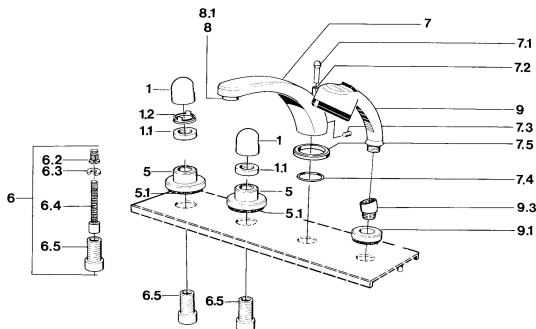

EAN: 4015474608412
static.hansa.com/0351203582

- Sprcha & vana
- Sada pro konečnou montáž

- Montáž do obkladů
- Bílá

Technické údaje

Technické vlastnosti

Zdroj teplé vody **max. +80°C**
Pracovní tlak **0.5-10 bar**

Náhradní díly

SP03512035

Název	Kód
1 Ovládací páka	59910363
1 Ovládací páka Bílá Ukončeno	59910364
1.1 , M24x1.5	59910159
1.2 Kroužek	59910941
5 Kryt příruby Bílá Ukončeno	59910096
5 Kryt příruby, d 70 mm	59910094
5 Kryt příruby Chrom/saténová Ukončeno	59910095
6 Nástavec-sada, 80 mm	59910424
6.2 Adaptér Bílá	59910235
6.3 Kroužek	59910694
6.4 Vnitřní vřeteno	59910379
6.5 Casquillo roscado, M24x1.5	59910100
7.1 Krytka přepínače Ukončeno	59910109
7.3 Šroub, M6x16, SW 2.5	59910120
7.4 Těsnící sada	59910121
7.5 Kryt příruby Ukončeno	59910918
8 Aerátor, M28x1 D	59907198
9 Ruční sprcha Chrom/ušlechtilá mosaz Ukončeno	599043304
9 Ruční sprcha Ukončeno	04320100
9 Ruční sprcha Chrom/saténová Ukončeno	599043302
9 Ruční sprcha Bílá/ušlechtilá mosaz Ukončeno	599043303
9.1 Kryt příruby	59910125
9.3 Úhlová spojka	59911197
9.3 Úhlová spojka Saténová Ukončeno	59911198
10.3 Úhlová spojka Bílá Ukončeno	59911202