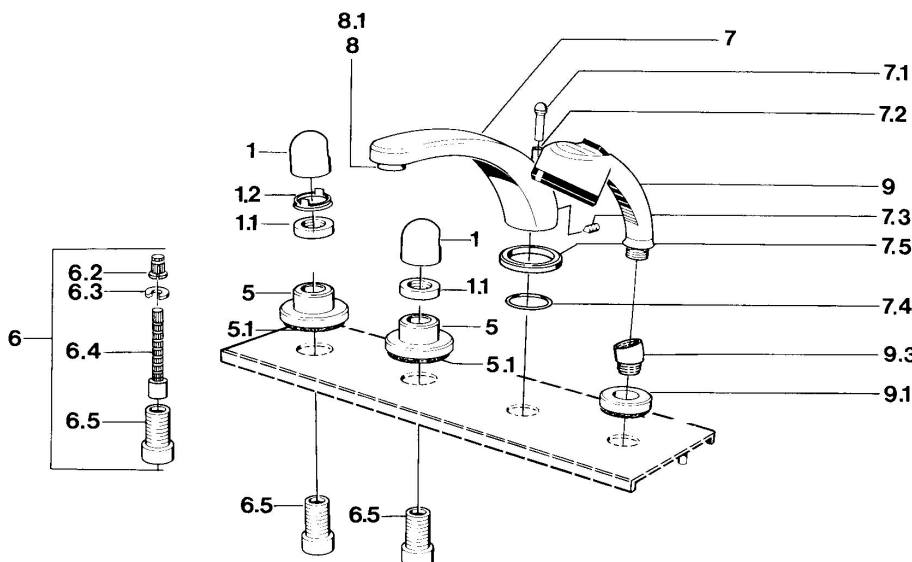

### SP03512035

Název	Kód
1 Rukoväť	59910363
1 Rukoväť Biela Ukončené	59910364
1.1 , M24x1.5	59910159
1.2 Krúžok	59910941
5 Kryt príruby Biela Ukončené	59910096
5 Kryt príruby, d 70 mm	59910094
5 Kryt príruby Chróm/Saténová Ukončené	59910095
6 Nadstavňový segment, 80 mm	59910424
6.2 Adaptér Biela	59910235
6.3 Krúžok	59910694
6.4 Vnútorne vreteno	59910379
6.5 Závitové puzdro, M24x1.5	59910100
7.1 Krytka prepínača Ukončené	59910109
7.3 Skrutka, M6x16, SW 2.5	59910120
7.4 Tesnenie sada	59910121
7.5 Kryt príruby Ukončené	59910918
8 Aerátor, M28x1 D	59907198
9 Ručná sprcha Chróm/Ušľachtilá mosadz Ukončené	599043304
9 Ručná sprcha Ukončené	04320100
9 Ručná sprcha Chróm/Saténová Ukončené	599043302
9 Ručná sprcha Biela/Ušľachtilá mosadz Ukončené	599043303
9.1 Kryt príruby	59910125
9.3 Uhlavá spojka	59911197
9.3 Uhlavá spojka Saténová Ukončené	59911198
10.3 Uhlavá spojka Biela Ukončené	59911202