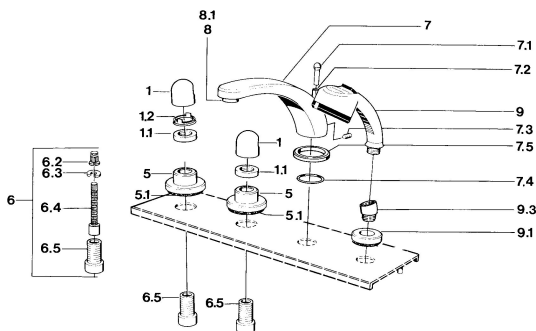

EAN: 4015474608405
static.hansa.com/0351203581

- Sprcha a vaňa
- Sada pre konečnú montáž

- Montáž do obkladu

Technické údaje

Technické vlastnosti

Dodávka teplej vody

max. +80°C

Pracovný tlak

0.5-10 bar