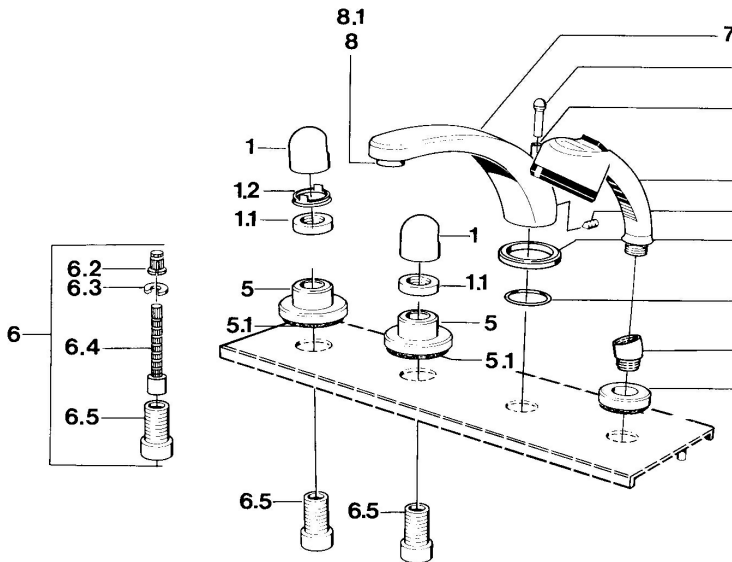

EAN: 4015474608405  
[static.hansa.com/0351203581](http://static.hansa.com/0351203581)

- Bad en douche
- Afbouwset
- Tegelrandmontage

### Technische eigenschappen

Warmwatertoevoer **max. +80°C**  
 Werkdruk **0.5-10 bar**

#### SP03512035

	Naam	Code
1	Hendel Chromm	59910363
1	Hendel Wit Stopgezet	59910364
1.1	, M24x1.5	59910159
1.2	Ring	59910941
5	Afdekplaat Wit Stopgezet	59910096
5	Afdekplaat, d 70 mm Chromm	59910094
5	Afdekplaat Chromm/Satijn Stopgezet	59910095
6	Inbouwverlengstuk compleet, 80 mm	59910424
6.2	Adapter Wit	59910235
6.3	Ring	59910694
6.4	Binnenwerk buis	59910379
6.5	Schroefmof, M24x1.5	59910100
7.1	Omstelknop Chromm Stopgezet	59910109
7.3	Schroef, M6x16, SW 2.5	59910120
7.4	Dichting	59910121
7.5	Afdekplaat Chromm Stopgezet	59910918
8	Mousseur, M28x1 D Chromm	59907198
9	Handdouche Chromm/Edelmessing Stopgezet	599043304
9	Handdouche Chromm Stopgezet	04320100
9	Handdouche Chromm/Satijn Stopgezet	599043302
9	Handdouche Wit/Edelmessing Stopgezet	599043303
9.1	Afdekplaat Chromm	59910125
9.3	Hoek connector Chromm	59911197
9.3	Hoek connector Satijn Stopgezet	59911198
10.3	Hoek connector Wit Stopgezet	59911202