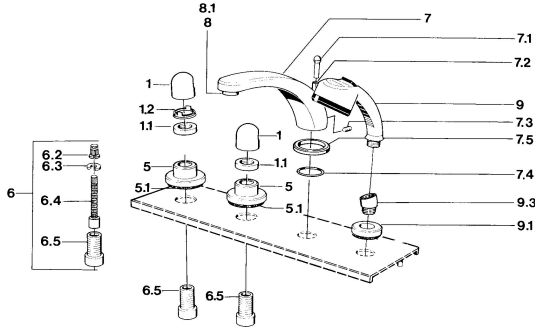

EAN: 4015474608405
static.hansa.com/0351203581

- Vasca & doccia
- Montaggio a bordo piastrelle
- Set esterno

Dati tecnici

Caratteristiche tecniche

Fornitura di acqua calda **max. +80°C**
 Pressione di esercizio **0.5-10 bar**

Parti di ricambio

SP03512035

	Nome	Codice
1	Maniglia Cromo	59910363
1	Maniglia Bianco Fuori produzione	59910364
1.1	, M24x1.5	59910159
1.2	Anello	59910941
5	Piastra Bianco Fuori produzione	59910096
5	Piastra, d 70 mm Cromo	59910094
5	Piastra Cromo/Satinato Fuori produzione	59910095
6	Prolunga, 80 mm	59910424
6.2	Adapter Bianco	59910235
6.3	Anello	59910694
6.4	Inside spindle	59910379
6.5	Bussola filettata, M24x1.5	59910100
7.1	Bottone di deviatore Cromo Fuori produzione	59910109
7.3	Screw, M6x16, SW 2.5	59910120
7.4	Kit di guarnizione	59910121
7.5	Piastra Cromo Fuori produzione	59910918
8	Aeratore, M28x1 D Cromo	59907198
9	Doccetta Cromo/Ottone lucido Fuori produzione	599043304
9	Doccetta Cromo Fuori produzione	04320100
9	Doccetta Cromo/Satinato Fuori produzione	599043302
9	Doccetta Bianco/Ottone lucido Fuori produzione	599043303
9.1	Piastra Cromo	59910125
9.3	Connettore ad angolo Cromo	59911197
9.3	Connettore ad angolo Satinato Fuori produzione	59911198
10.3	Connettore ad angolo Bianco Fuori produzione	59911202