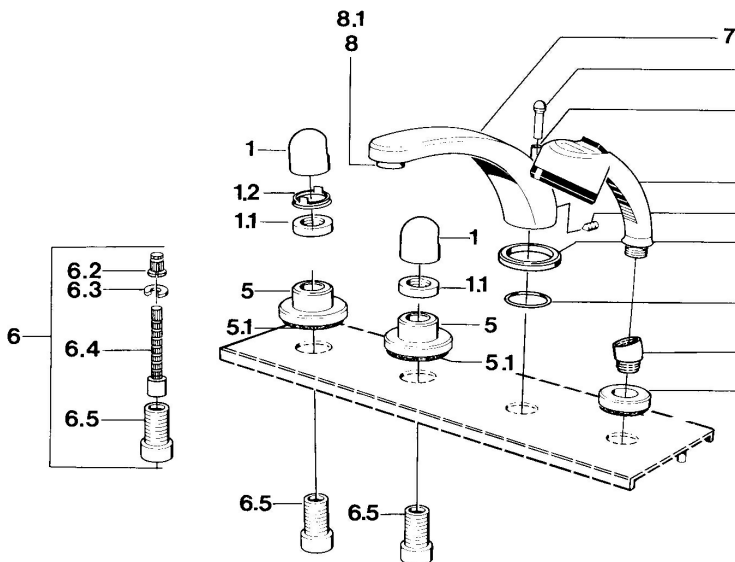

EAN: 4015474608405
static.hansa.com/0351203581

- Vasca & doccia
- Montaggio a bordo piastrelle
- Set esterno

Dati tecnici

Caratteristiche tecniche

Fornitura di acqua calda **max. +80°C**
 Pressione di esercizio **0.5-10 bar**

Parti di ricambio

SP03512035

	Nome	Codice
1	Maniglia Cromo	59910363
1	Maniglia Bianco Fuori produzione	59910364
1.1	, M24x1.5	59910159
1.2	Anello	59910941
5	Piastra Bianco Fuori produzione	59910096
5	Piastra, d 70 mm Cromo	59910094
5	Piastra Cromo/Satinato Fuori produzione	59910095
6	Prolunga, 80 mm	59910424
6.2	Adapter Bianco	59910235
6.3	Anello	59910694
6.4	Inside spindle	59910379
6.5	Bussola filettata, M24x1.5	59910100
7.1	Bottone di deviatore Cromo Fuori produzione	59910109
7.3	Screw, M6x16, SW 2.5	59910120
7.4	Kit di guarnizione	59910121
7.5	Piastra Cromo Fuori produzione	59910918
8	Aeratore, M28x1 D Cromo	59907198
9	Doccetta Cromo/Ottone lucido Fuori produzione	599043304
9	Doccetta Cromo Fuori produzione	04320100
9	Doccetta Cromo/Satinato Fuori produzione	599043302
9	Doccetta Bianco/Ottone lucido Fuori produzione	599043303
9.1	Piastra Cromo	59910125
9.3	Connettore ad angolo Cromo	59911197
9.3	Connettore ad angolo Satinato Fuori produzione	59911198
10.3	Connettore ad angolo Bianco Fuori produzione	59911202