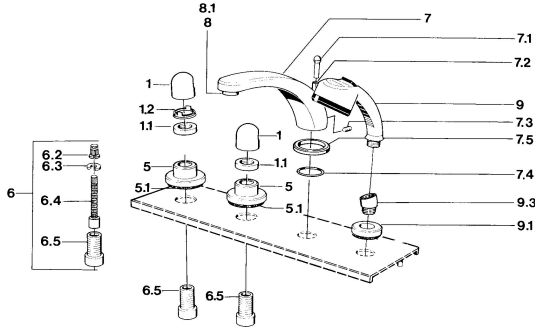

EAN: 4015474608405
static.hansa.com/0351203581

- Wanne & Dusche
- Fertigmontageset
- Fliesenrandmontage

Technische Daten

Technische Eigenschaften

Warmwasserversorgung **max. +80°C**
Arbeitsdruck **0.5-10 bar**

Ersatzteile

SP03512035

	Name	Art.-Nr.
1	Griff	59910363
1	Griff Weiss Ausgelaufen	59910364
1.1	Scheibe, M24x1.5	59910159
1.2	Ring	59910941
5	Rosette Weiss Ausgelaufen	59910096
5	Rosette, d 70 mm	59910094
5	Rosette Chrom/Seidenmatt Ausgelaufen	59910095
6	Verlängerungssatz, 80 mm	59910424
6.2	Adapter Weiss	59910235
6.3	Ring	59910694
6.4	Spindel kpl. lang	59910379
6.5	Gewindehülse, M24x1.5	59910100
7.1	Umstellknopf Ausgelaufen	59910109
7.3	Schraube, M6x16, SW 2.5	59910120
7.4	Dichtungskit	59910121
7.5	Rosette Ausgelaufen	59910918
8	Luftsprudler, M28x1 D	59907198
9	Handbrause Chrom/Edelmessing Ausgelaufen	599043304
9	Handbrause Ausgelaufen	04320100
9	Handbrause Chrom/Seidenmatt Ausgelaufen	599043302
9	Handbrause Weiss/Edelmessing Ausgelaufen	599043303
9.1	Rosette	59910125
9.3	Winkelverbinder	59911197
9.3	Winkelverbinder Satin Ausgelaufen	59911198
10.3	Winkelverbinder Weiss Ausgelaufen	59911202