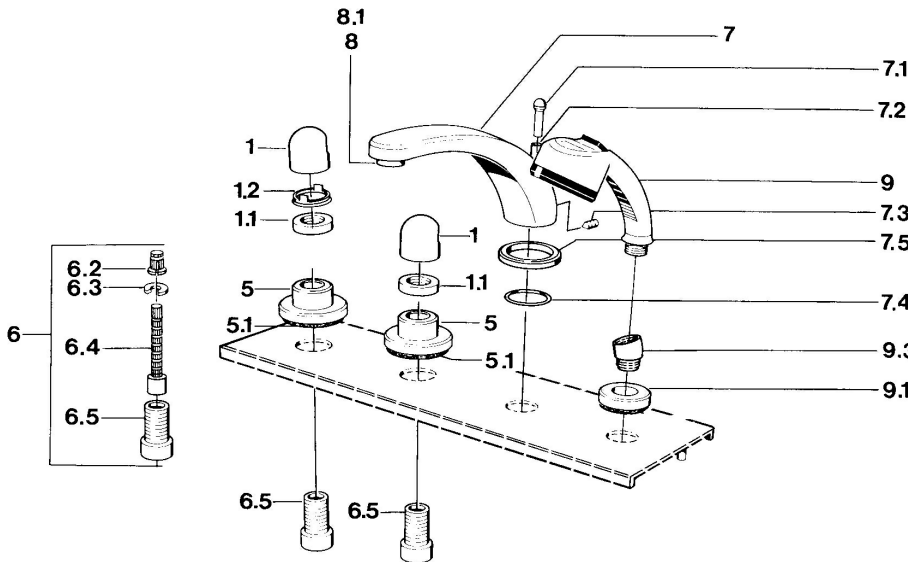

EAN: 4015474608405
static.hansa.com/0351203581

- Wanne & Dusche
- Fertigmontageset
- Fliesenrandmontage

Technische Daten

Technische Eigenschaften

Warmwasserversorgung **max. +80°C**
Arbeitsdruck **0.5-10 bar**

Ersatzteile

SP03512035

	Name	Art.-Nr.
1	Griff	59910363
1	Griff Weiss Ausgelaufen	59910364
1.1	Scheibe, M24x1.5	59910159
1.2	Ring	59910941
5	Rosette Weiss Ausgelaufen	59910096
5	Rosette, d 70 mm	59910094
5	Rosette Chrom/Seidenmatt Ausgelaufen	59910095
6	Verlängerungssatz, 80 mm	59910424
6.2	Adapter Weiss	59910235
6.3	Ring	59910694
6.4	Spindel kpl. lang	59910379
6.5	Gewindehülse, M24x1.5	59910100
7.1	Umstellknopf Ausgelaufen	59910109
7.3	Schraube, M6x16, SW 2.5	59910120
7.4	Dichtungskit	59910121
7.5	Rosette Ausgelaufen	59910918
8	Luftsprudler, M28x1 D	59907198
9	Handbrause Chrom/Edelmessing Ausgelaufen	599043304
9	Handbrause Ausgelaufen	04320100
9	Handbrause Chrom/Seidenmatt Ausgelaufen	599043302
9	Handbrause Weiss/Edelmessing Ausgelaufen	599043303
9.1	Rosette	59910125
9.3	Winkelverbinder	59911197
9.3	Winkelverbinder Satin Ausgelaufen	59911198
10.3	Winkelverbinder Weiss Ausgelaufen	59911202