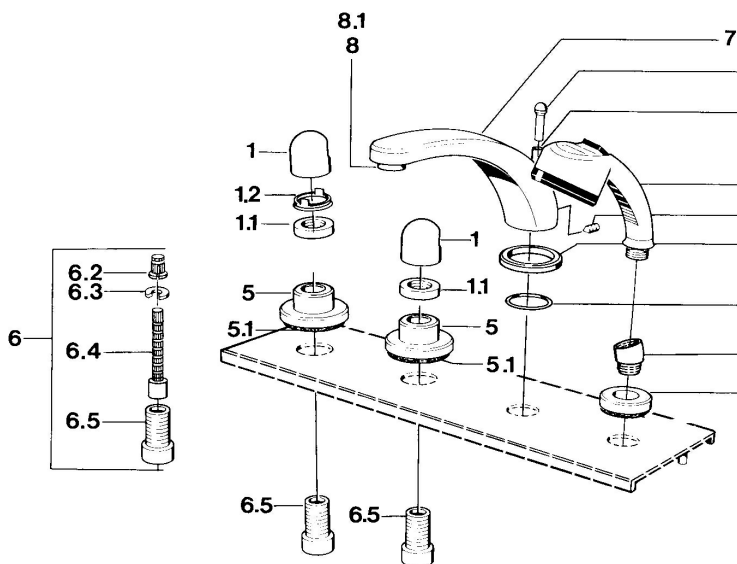

EAN: 4015474608399
static.hansa.com/0351203572

- Sprcha a vaňa
- Sada pre konečnú montáž
- Montáž do obkladu

Technické údaje

Technické vlastnosti

Dodávka teplej vody **max. +80°C**
 Pracovný tlak **0.5-10 bar**

Náhradné diely

SP03512035

Názov	Kód
1 Rukoväť	59910363
1 Rukoväť Biela Ukončené	59910364
1.1 , M24x1.5	59910159
1.2 Krúžok	59910941
5 Kryt príruby Biela Ukončené	59910096
5 Kryt príruby, d 70 mm	59910094
5 Kryt príruby Chróm/Saténová Ukončené	59910095
6 Nadstavný segment, 80 mm	59910424
6.2 Adaptér Biela	59910235
6.3 Krúžok	59910694
6.4 Vnútorne vreteno	59910379
6.5 Závitové puzdro, M24x1.5	59910100
7.1 Krytka prepínača Ukončené	59910109
7.3 Skrutka, M6x16, SW 2.5	59910120
7.4 Tesnenie sada	59910121
7.5 Kryt príruby Ukončené	59910918
8 Aerátor, M28x1 D	59907198
9 Ručná sprcha Chróm/Ušľachtilá mosadz Ukončené	599043304
9 Ručná sprcha Ukončené	04320100
9 Ručná sprcha Chróm/Saténová Ukončené	599043302
9 Ručná sprcha Biela/Ušľachtilá mosadz Ukončené	599043303
9.1 Kryt príruby	59910125
9.3 Uhlavá spojka	59911197
9.3 Uhlavá spojka Saténová Ukončené	59911198
10.3 Uhlavá spojka Biela Ukončené	59911202