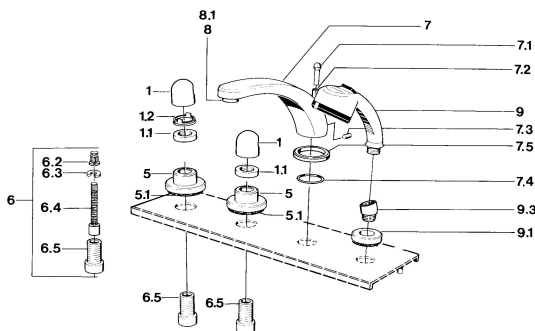

EAN: 4015474608399
static.hansa.com/0351203572

- Sprcha a vaňa
- Sada pre konečnú montáž
- Montáž do obkladu

Technické údaje

Technické vlastnosti

Dodávka teplej vody **max. +80°C**
 Pracovný tlak **0.5-10 bar**

Náhradné diely

SP03512035

Názov	Kód
1 Rukoväť	59910363
1 Rukoväť Biela Ukončené	59910364
1.1 , M24x1.5	59910159
1.2 Krúžok	59910941
5 Kryt príruby Biela Ukončené	59910096
5 Kryt príruby, d 70 mm	59910094
5 Kryt príruby Chróm/Saténová Ukončené	59910095
6 Nadstavný segment, 80 mm	59910424
6.2 Adaptér Biela	59910235
6.3 Krúžok	59910694
6.4 Vnútorne vreteno	59910379
6.5 Závitové puzdro, M24x1.5	59910100
7.1 Krytka prepínača Ukončené	59910109
7.3 Skrutka, M6x16, SW 2.5	59910120
7.4 Tesnenie sada	59910121
7.5 Kryt príruby Ukončené	59910918
8 Aerátor, M28x1 D	59907198
9 Ručná sprcha Chróm/Ušľachtilá mosadz Ukončené	599043304
9 Ručná sprcha Ukončené	04320100
9 Ručná sprcha Chróm/Saténová Ukončené	599043302
9 Ručná sprcha Biela/Ušľachtilá mosadz Ukončené	599043303
9.1 Kryt príruby	59910125
9.3 Uhlavá spojka	59911197
9.3 Uhlavá spojka Saténová Ukončené	59911198
10.3 Uhlavá spojka Biela Ukončené	59911202