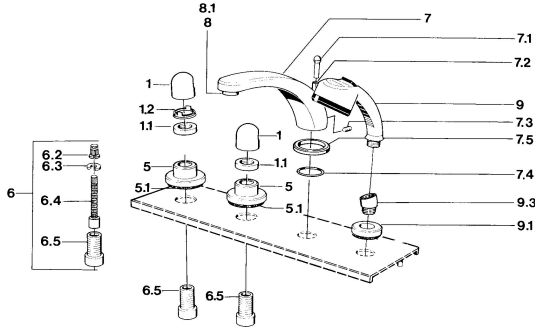

EAN: 4015474608399
static.hansa.com/0351203572

- Bad en douche
- Afbouwset
- Tegelandmontage

Technische gegevens

Technische eigenschappen

Warmwatertoevoer **max. +80°C**
Werkdruk **0.5-10 bar**