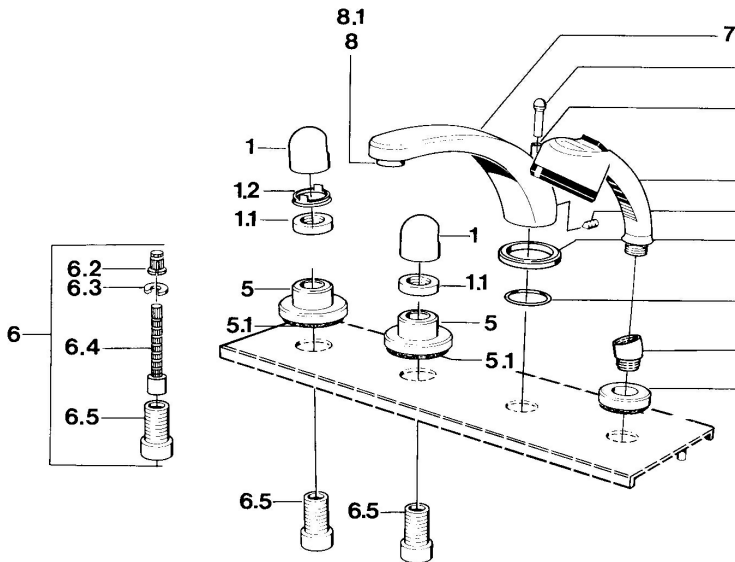

EAN: 4015474608399  
[static.hansa.com/0351203572](http://static.hansa.com/0351203572)

- Bad en douche
- Afbouwset
- Tegelandmontage

### Technische eigenschappen

Warmwatertoevoer **max. +80°C**  
 Werkdruk **0.5-10 bar**

#### SP03512035

	Naam	Code
1	Hendel Chromm	59910363
1	Hendel Wit Stopgezet	59910364
1.1	, M24x1.5	59910159
1.2	Ring	59910941
5	Afdekplaat Wit Stopgezet	59910096
5	Afdekplaat, d 70 mm Chromm	59910094
5	Afdekplaat Chromm/Satijn Stopgezet	59910095
6	Inbouwverlengstuk compleet, 80 mm	59910424
6.2	Adapter Wit	59910235
6.3	Ring	59910694
6.4	Binnenwerk buis	59910379
6.5	Schroefmof, M24x1.5	59910100
7.1	Omstelknop Chromm Stopgezet	59910109
7.3	Schroef, M6x16, SW 2.5	59910120
7.4	Dichting	59910121
7.5	Afdekplaat Chromm Stopgezet	59910918
8	Mousseur, M28x1 D Chromm	59907198
9	Handdouche Chromm/Edelmessing Stopgezet	599043304
9	Handdouche Chromm Stopgezet	04320100
9	Handdouche Chromm/Satijn Stopgezet	599043302
9	Handdouche Wit/Edelmessing Stopgezet	599043303
9.1	Afdekplaat Chromm	59910125
9.3	Hoek connector Chromm	59911197
9.3	Hoek connector Satijn Stopgezet	59911198
10.3	Hoek connector Wit Stopgezet	59911202