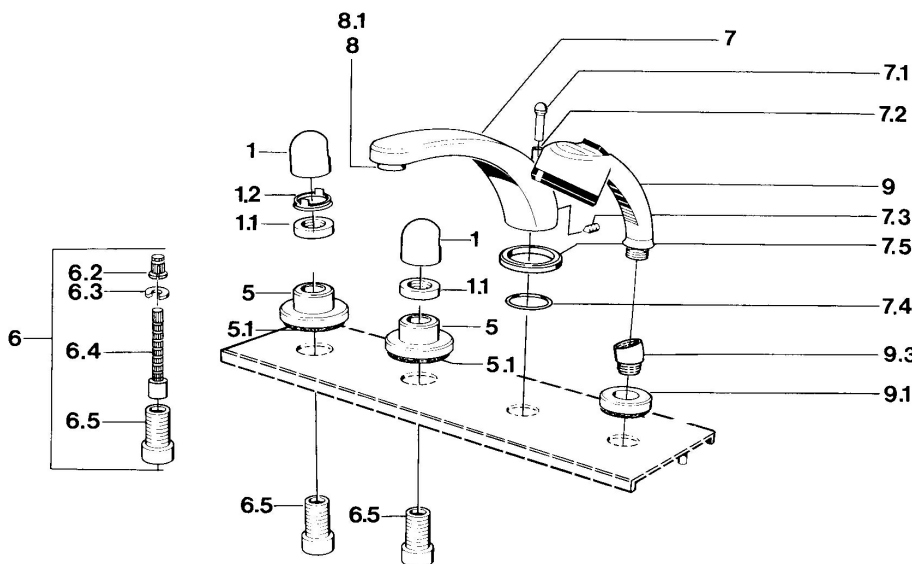

EAN: 4015474608399
static.hansa.com/0351203572

- Vasca & doccia
- Montaggio a bordo piastrelle
- Set esterno

Dati tecnici

Caratteristiche tecniche

Fornitura di acqua calda **max. +80°C**
 Pressione di esercizio **0.5-10 bar**

Parti di ricambio

SP03512035

Nome	Codice
1 Maniglia Cromo	59910363
1 Maniglia Bianco Fuori produzione	59910364
1.1 , M24x1.5	59910159
1.2 Anello	59910941
5 Piastra Bianco Fuori produzione	59910096
5 Piastra, d 70 mm Cromo	59910094
5.1 Piastra Cromo/Satinato Fuori produzione	59910095
6 Prolunga, 80 mm	59910424
6.2 Adapter Bianco	59910235
6.3 Anello	59910694
6.4 Inside spindle	59910379
6.5 Bussola filettata, M24x1.5	59910100
7.1 Bottone di deviatore Cromo Fuori produzione	59910109
7.3 Screw, M6x16, SW 2.5	59910120
7.4 Kit di guarnizione	59910121
7.5 Piastra Cromo Fuori produzione	59910918
8 Aereatore, M28x1 D Cromo	59907198
9 Doccetta Cromo/Ottone lucido Fuori produzione	599043304
9 Doccetta Cromo Fuori produzione	04320100
9 Doccetta Cromo/Satinato Fuori produzione	599043302
9 Doccetta Bianco/Ottone lucido Fuori produzione	599043303
9.1 Piastra Cromo	59910125
9.3 Connettore ad angolo Cromo	59911197
9.3 Connettore ad angolo Satinato Fuori produzione	59911198
10.3 Connettore ad angolo Bianco Fuori produzione	59911202