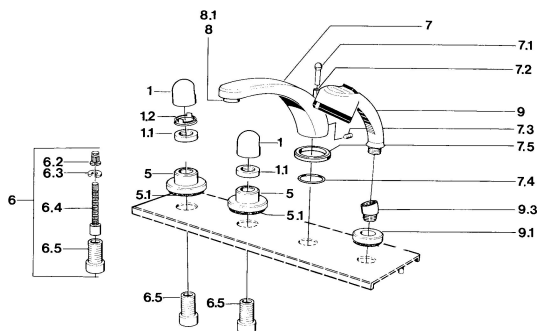

EAN: 4015474608399
static.hansa.com/0351203572

- Vasca & doccia
- Montaggio a bordo piastrelle
- Set esterno

Dati tecnici

Caratteristiche tecniche

Fornitura di acqua calda **max. +80°C**
 Pressione di esercizio **0.5-10 bar**

Parti di ricambio

SP03512035

Nome	Codice
1 Maniglia Cromo	59910363
1 Maniglia Bianco Fuori produzione	59910364
1.1 , M24x1.5	59910159
1.2 Anello	59910941
5 Piastra Bianco Fuori produzione	59910096
5 Piastra, d 70 mm Cromo	59910094
5.1 Piastra Cromo/Satinato Fuori produzione	59910095
6 Prolunga, 80 mm	59910424
6.2 Adapter Bianco	59910235
6.3 Anello	59910694
6.4 Inside spindle	59910379
6.5 Bussola filettata, M24x1.5	59910100
7.1 Bottone di deviatore Cromo Fuori produzione	59910109
7.3 Screw, M6x16, SW 2.5	59910120
7.4 Kit di guarnizione	59910121
7.5 Piastra Cromo Fuori produzione	59910918
8 Aereatore, M28x1 D Cromo	59907198
9 Doccetta Cromo/Ottone lucido Fuori produzione	599043304
9 Doccetta Cromo Fuori produzione	04320100
9 Doccetta Cromo/Satinato Fuori produzione	599043302
9 Doccetta Bianco/Ottone lucido Fuori produzione	599043303
9.1 Piastra Cromo	59910125
9.3 Connettore ad angolo Cromo	59911197
9.3 Connettore ad angolo Satinato Fuori produzione	59911198
10.3 Connettore ad angolo Bianco Fuori produzione	59911202