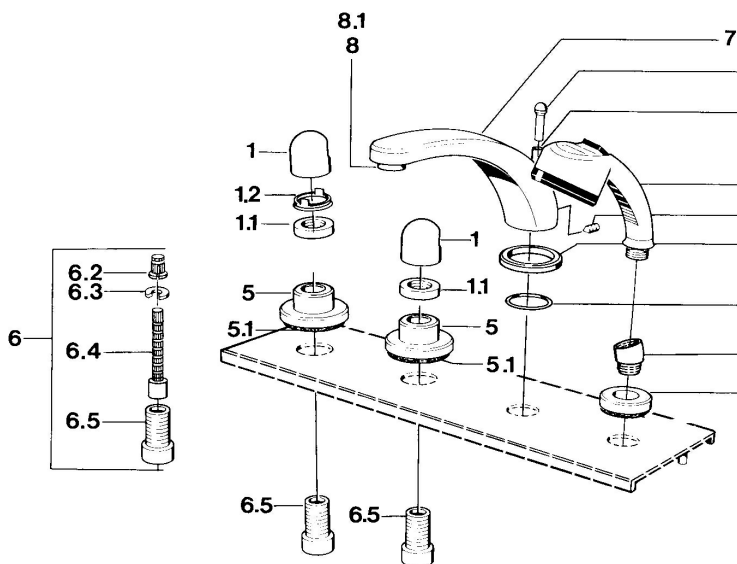

EAN: 4015474608399
static.hansa.com/0351203572

- Wanne & Dusche
- Fertigmontageset
- Fliesenrandmontage

Technische Daten

Technische Eigenschaften

Warmwasserversorgung **max. +80°C**
Arbeitsdruck **0.5-10 bar**

Ersatzteile

SP03512035

| | Name | Art.-Nr. |
|------|--|-----------|
| 1 | Griff | 59910363 |
| 1 | Griff Weiss Ausgelaufen | 59910364 |
| 1.1 | Scheibe, M24x1.5 | 59910159 |
| 1.2 | Ring | 59910941 |
| 5 | Rosette Weiss Ausgelaufen | 59910096 |
| 5 | Rosette, d 70 mm | 59910094 |
| 5 | Rosette Chrom/Seidenmatt Ausgelaufen | 59910095 |
| 6 | Verlängerungssatz, 80 mm | 59910424 |
| 6.2 | Adapter Weiss | 59910235 |
| 6.3 | Ring | 59910694 |
| 6.4 | Spindel kpl. lang | 59910379 |
| 6.5 | Gewindehülse, M24x1.5 | 59910100 |
| 7.1 | Umstellknopf Ausgelaufen | 59910109 |
| 7.3 | Schraube, M6x16, SW 2.5 | 59910120 |
| 7.4 | Dichtungskit | 59910121 |
| 7.5 | Rosette Ausgelaufen | 59910918 |
| 8 | Luftsprudler, M28x1 D | 59907198 |
| 9 | Handbrause Chrom/Edelmessing Ausgelaufen | 599043304 |
| 9 | Handbrause Ausgelaufen | 04320100 |
| 9 | Handbrause Chrom/Seidenmatt Ausgelaufen | 599043302 |
| 9 | Handbrause Weiss/Edelmessing Ausgelaufen | 599043303 |
| 9.1 | Rosette | 59910125 |
| 9.3 | Winkelverbinder | 59911197 |
| 9.3 | Winkelverbinder Satin Ausgelaufen | 59911198 |
| 10.3 | Winkelverbinder Weiss Ausgelaufen | 59911202 |