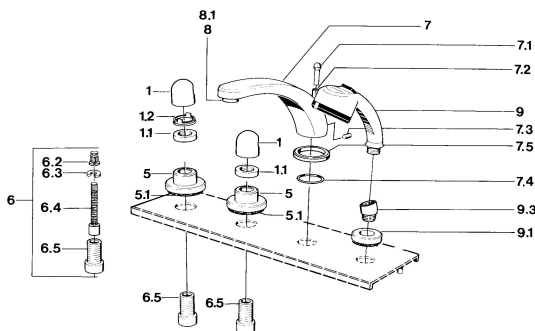

EAN: 4015474608399
static.hansa.com/0351203572

- Wanne & Dusche
- Fertigmontageset
- Fliesenrandmontage

Technische Daten

Technische Eigenschaften

Warmwasserversorgung **max. +80°C**
Arbeitsdruck **0.5-10 bar**

Ersatzteile

SP03512035

| | Name | Art.-Nr. |
|------|--|-----------|
| 1 | Griff | 59910363 |
| 1 | Griff Weiss Ausgelaufen | 59910364 |
| 1.1 | Scheibe, M24x1.5 | 59910159 |
| 1.2 | Ring | 59910941 |
| 5 | Rosette Weiss Ausgelaufen | 59910096 |
| 5 | Rosette, d 70 mm | 59910094 |
| 5 | Rosette Chrom/Seidenmatt Ausgelaufen | 59910095 |
| 6 | Verlängerungssatz, 80 mm | 59910424 |
| 6.2 | Adapter Weiss | 59910235 |
| 6.3 | Ring | 59910694 |
| 6.4 | Spindel kpl. lang | 59910379 |
| 6.5 | Gewindehülse, M24x1.5 | 59910100 |
| 7.1 | Umstellknopf Ausgelaufen | 59910109 |
| 7.3 | Schraube, M6x16, SW 2.5 | 59910120 |
| 7.4 | Dichtungskit | 59910121 |
| 7.5 | Rosette Ausgelaufen | 59910918 |
| 8 | Luftsprudler, M28x1 D | 59907198 |
| 9 | Handbrause Chrom/Edelmessing Ausgelaufen | 599043304 |
| 9 | Handbrause Ausgelaufen | 04320100 |
| 9 | Handbrause Chrom/Seidenmatt Ausgelaufen | 599043302 |
| 9 | Handbrause Weiss/Edelmessing Ausgelaufen | 599043303 |
| 9.1 | Rosette | 59910125 |
| 9.3 | Winkelverbinder | 59911197 |
| 9.3 | Winkelverbinder Satin Ausgelaufen | 59911198 |
| 10.3 | Winkelverbinder Weiss Ausgelaufen | 59911202 |